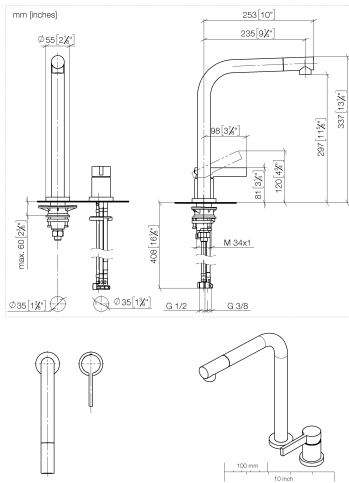

32 800 790

- saillie 235 mm
- bec pivotant 360°
- élément pivotant sur 20° à l'extrémité du bec déverseur
- jet enrichi en air
- hauteur de robinetterie 337 mm
- hauteur jusqu'au mousseur 297 mm
- rosaces individuelles Ø 55 mm
- diamètre de percement du bec 35 mm
- diamètre de percement mitigeur monocommande 35 mm
- débit d'eau maxi. 8 l/min avec une pression d'écoulement de 3 bars
- sans plomb
- Ce produit contribue au respect des exigences des systèmes d'évaluation des bâtiments écologiques, par exemple LEED®, BREEAM®, DGNB

32 800 790

**Diagramme de débit**

**Certificats**

ETA\_18983.

32 800 790

Les pièces pour les autres finitions peuvent être trouvées ici : [Chrome](#)