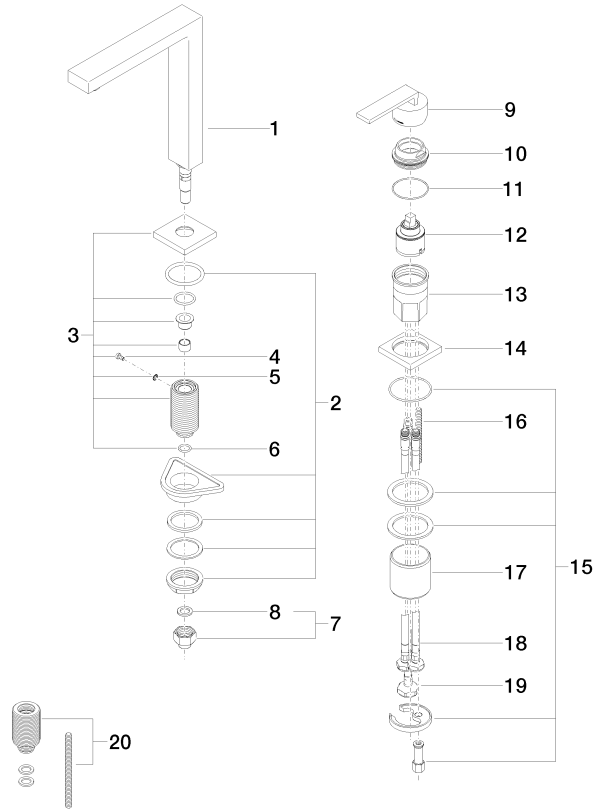

LOT BAR TAP Mitigeur à deux trous avec rosaces individuelles - Dark Platinum brossé

LOT

32 805 680

- saillie 165 mm
- bec pivotant 360°
- jet enrichi en air
- hauteur de robinetterie 230 mm
- hauteur jusqu'au mousseur: 205 mm
- rosace individuelle 55 x 55 mm
- diamètre de percement du bec 35 mm
- diamètre de percement mitigeur monocommande 44 mm
- débit d'eau maxi. 8 l/min avec une pression d'écoulement de 3 bars
- sans plomb
- Ce produit contribue au respect des exigences des systèmes d'évaluation des bâtiments écologiques, par exemple LEED®, BREEM®, DGNB

32 805 680

mm [inches]

Diagramme de débit

Certificats

GDV_0400283.

WRAS_1909073.

LGA_18887.

ETA_18986.

32 805 680

Les pièces pour les
autres finitions
peuvent être
trouvées ici : Chrome

Liste des pièces de rechange

N°	Article Numéro	Désignation	Fréquence de montage	Délai de livraison
1	90 11 06 192 04-99	bec déverseur	1	30
2	04 23 10 044 01 90	set de fixation	1	2
3	90 27 78 023 00-99	rosace	1	30
4	09 30 30 057 90	vis	1	2
5	09 30 11 028 90	rondelle	1	2
6	90 14 10 077 00 90	joint	1	2
7	04 24 04 166 10 90	raccord à vis	1	2
8	90 14 20 002 00 90	joint	1	2
9	90 20 78 040 00-99	poignée	1	30
10	09 24 04 142-99	écrou	1	30
11	09 14 10 037 90	joint	1	2
12	90 15 05 045 00 90	cartouche	1	2
13	09 30 01 100 10 90	douille	1	2
14	09 27 78 007-99	rosace	1	30
15	04 30 11 038 02 90	set de fixation	1	2
16	09 31 11 011 90	tige	1	2
17	09 18 40 079 90	douille	1	2
18	04 30 04 104 00 90	flexible	2	2
19	04 30 04 019 00 90	flexible	1	2
20	12 802 970 90	Set de rallonges -	1	60