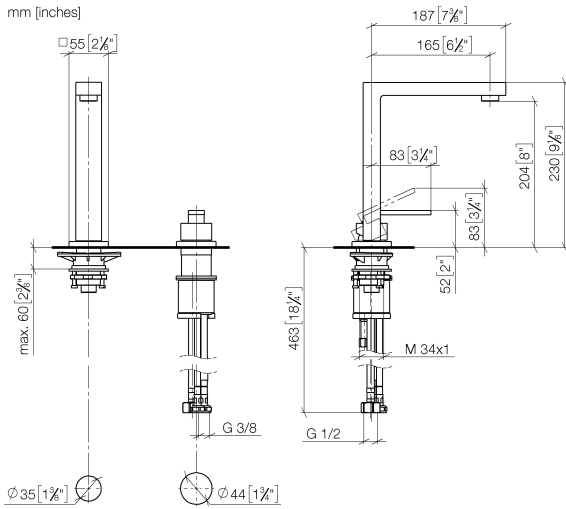

LOT BAR TAP Mitigeur à deux trous avec rosaces individuelles - Dark Platinum brossé

LOT

32 805 680

- saillie 165 mm
- bec pivotant 360°
- jet enrichi en air
- hauteur de robinetterie 230 mm
- hauteur jusqu'au mousseur: 205 mm
- rosace individuelle 55 x 55 mm
- diamètre de percement du bec 35 mm
- diamètre de percement mitigeur monocommande 44 mm
- débit d'eau maxi. 8 l/min avec une pression d'écoulement de 3 bars
- sans plomb
- Ce produit contribue au respect des exigences des systèmes d'évaluation des bâtiments écologiques, par exemple LEED®, BREEM®, DGNB

32 805 680

mm [inches]

Diagramme de débit

Certificats

GDV_0400283.

WRAS_1909073.

LGA_18887.

ETA_18986.

32 805 680

Les pièces pour les
autres finitions
peuvent être
trouvées ici : Chrome

Liste des pièces de rechange

N°	Article Numéro	Désignation	Fréquence de montage	Délai de livraison
1	90 11 06 192 04-99	bec déverseur	1	30
2	04 23 10 044 01 90	set de fixation	1	2
3	90 27 78 023 00-99	rosace	1	30
4	09 30 30 057 90	vis	1	2
5	09 30 11 028 90	rondelle	1	2
6	90 14 10 077 00 90	joint	1	2
7	04 24 04 166 10 90	raccord à vis	1	2
8	90 14 20 002 00 90	joint	1	2
9	90 20 78 040 00-99	poignée	1	30
10	09 24 04 142-99	écrou	1	30
11	09 14 10 037 90	joint	1	2
12	90 15 05 045 00 90	cartouche	1	2
13	09 30 01 100 10 90	douille	1	2
14	09 27 78 007-99	rosace	1	30
15	04 30 11 038 02 90	set de fixation	1	2
16	09 31 11 011 90	tige	1	2
17	09 18 40 079 90	douille	1	2
18	04 30 04 104 00 90	flexible	2	2
19	04 30 04 019 00 90	flexible	1	2
20	12 802 970 90	Set de rallonges -	1	60