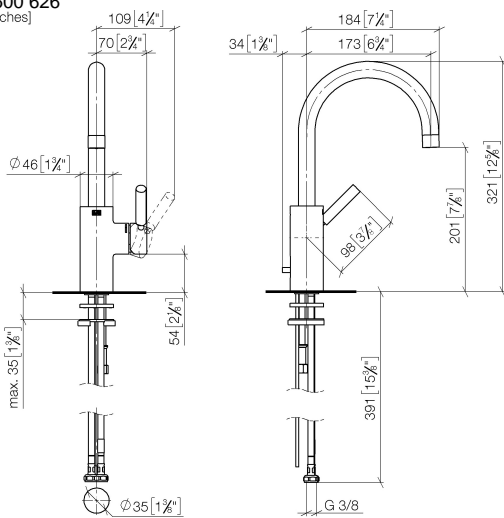

**EDITION PRO Mitigeur monocommande de lavabo avec garniture
d'écoulement - Chrome**

33 500 626

- saillie 173 mm
- bec pivotant 360°
- jet circulaire enrichi en air
- hauteur de robinetterie 321 mm
- hauteur jusqu'au mousseur 201 mm
- diamètre de percement 35 mm
- 2x flexible de pression M 10 x 1 vissé, étanchéité contrôlée
- débit maxi. 7 l/min
- sans plomb

Convient uniquement à un lavabo avec trop-plein.

	Chrome	33 500 626-00
	Noir mat	33 500 626-33
	Chrome brossé	33 500 626-93

EDITION PRO Mitigeur monocommande de lavabo avec garniture d'écoulement - Chrome

33 500 626
mm [inches]

Diagramme de débit

Certificats

WRAS_2201004. LGA_18581.

EDITION PRO Mitigeur monocommande de lavabo avec garniture d'écoulement - Chrome

33 500 626

Liste des pièces de rechange

N°	Article Numéro	Désignation	Fréquence de montage	Délai de livraison
1	90 28 22 162 02-00	bec déverseur	1	10
2	09 30 30 080 90	vis	1	2
3	04 20 62 030 80-00	tige	1	10
4	09 20 62 030-00	poignée	1	10
5	09 31 09 080-00	tige	1	10
6	90 15 05 045 00 90	cartouche	1	2
7	09 24 04 107-00	écrou	1	10
8	90 20 88 046 00-00	poignée	1	10
9	09 14 10 119 90	joint	1	2
11	09 28 10 109-07	anneau	2	30
12	04 30 04 104 00 90	flexible	2	2
13	09 31 11 012 90	tige	1	2
14	90 11 01 001 00-00	garniture d'écoulement	1	10
15	12 730 970-00	Rosace pour le couvercle de trou de robinet - Chrome	1	10