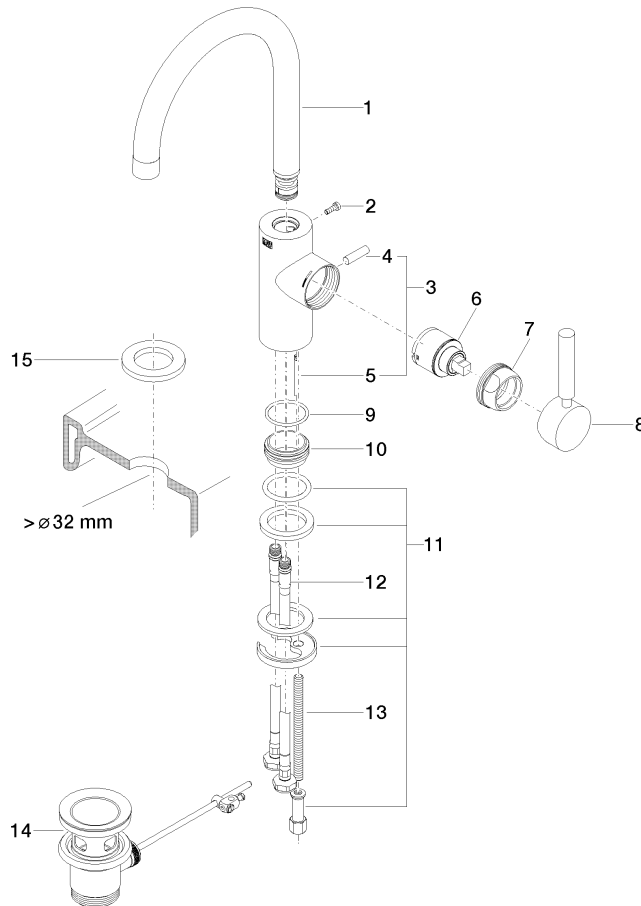

**EDITION PRO Mitigeur monocommande de lavabo avec garniture
d'écoulement - Chrome**

33 500 626

- saillie 173 mm
- bec pivotant 360°
- jet circulaire enrichi en air
- hauteur de robinetterie 321 mm
- hauteur jusqu'au mousseur 201 mm
- diamètre de percement 35 mm
- 2x flexible de pression M 10 x 1 vissé, étanchéité contrôlée
- débit maxi. 7 l/min
- sans plomb

Convient uniquement à un lavabo avec trop-plein.

	Chrome	33 500 626-00
	Noir mat	33 500 626-33
	Chrome brossé	33 500 626-93

EDITION PRO Mitigeur monocommande de lavabo avec garniture d'écoulement - Chrome

33 500 626
mm [inches]

Diagramme de débit

Certificats

WRAS_2201004. LGA_18581.

EDITION PRO Mitigeur monocommande de lavabo avec garniture d'écoulement - Chrome

33 500 626

Liste des pièces de rechange

N°	Article Numéro	Désignation	Fréquence de montage	Délai de livraison
1	90 28 22 162 02-00	bec déverseur	1	10
2	09 30 30 080 90	vis	1	2
3	04 20 62 030 80-00	tige	1	10
4	09 20 62 030-00	poignée	1	10
5	09 31 09 080-00	tige	1	10
6	90 15 05 045 00 90	cartouche	1	2
7	09 24 04 107-00	écrou	1	10
8	90 20 88 046 00-00	poignée	1	10
9	09 14 10 119 90	joint	1	2
11	09 28 10 109-07	anneau	2	30
12	04 30 04 104 00 90	flexible	2	2
13	09 31 11 012 90	tige	1	2
14	90 11 01 001 00-00	garniture d'écoulement	1	10
15	12 730 970-00	Rosace pour le couvercle de trou de robinet - Chrome	1	10