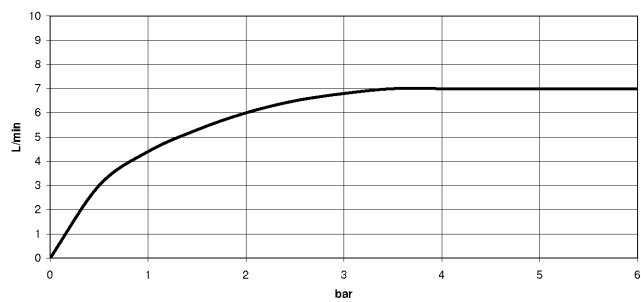

**EDITION PRO Mitigeur monocommande de lavabo avec garniture
d'écoulement - Chrome**

33 500 626

- saillie 173 mm
- bec pivotant 360°
- jet circulaire enrichi en air
- hauteur de robinetterie 321 mm
- hauteur jusqu'au mousseur 201 mm
- diamètre de percement 35 mm
- 2x flexible de pression M 10 x 1 vissé, étanchéité contrôlée
- débit maxi. 7 l/min
- sans plomb

33 500 626
mm [inches]

Diagramme de débit

Certificats

WRAS_2201004. LGA_18581.

EDITION PRO Mitigeur monocommande de lavabo avec garniture d'écoulement - Chrome

33 500 626

Liste des pièces de rechange

N°	Article Numéro	Désignation	Fréquence de montage	Délai de livraison
1	90 28 22 162 02-00	bec déverseur	1	10
2	09 30 30 080 90	vis	1	2
3	04 20 62 030 80-00	tige	1	10
4	09 20 62 030-00	poignée	1	10
5	09 31 09 080-00	tige	1	10
6	90 15 05 045 00 90	cartouche	1	2
7	09 24 04 107-00	écrou	1	10
8	90 20 88 046 00-00	poignée	1	10
9	09 14 10 119 90	joint	1	2
11	09 28 10 109-07	anneau	2	30
12	04 30 04 104 00 90	flexible	2	2
13	09 31 11 012 90	tige	1	2
14	90 11 01 001 00-00	garniture d'écoulement	1	10
15	12 730 970-00	Rosace pour le couvercle de trou de robinet - Chrome	1	10