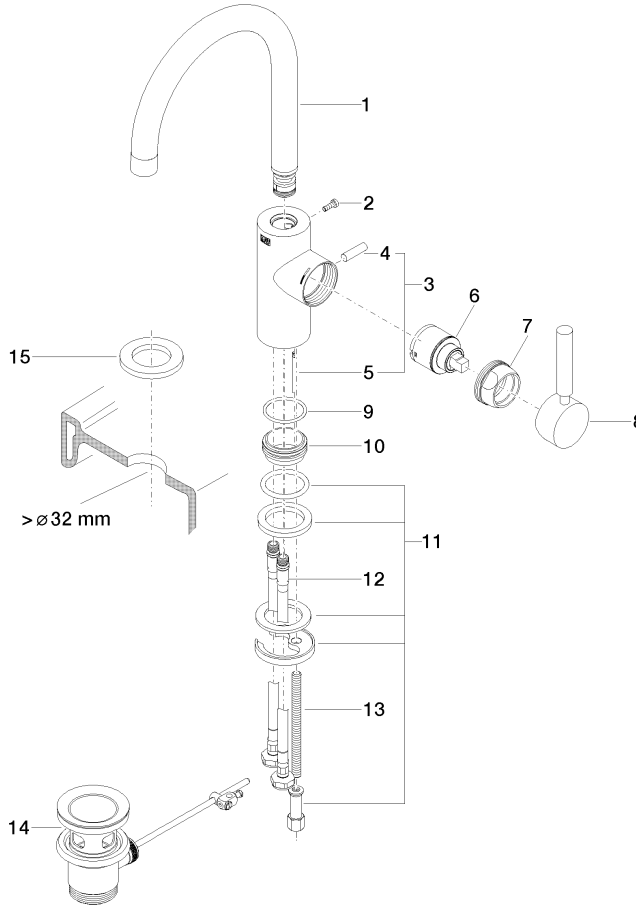

EDITION PRO Mitigeur monocommande de lavabo avec garniture
d'écoulement - Noir mat

33 500 626

- saillie 173 mm
- bec pivotant 360°
- jet circulaire enrichi en air
- hauteur de robinetterie 321 mm
- hauteur jusqu'au mousseur 201 mm
- diamètre de percement 35 mm
- 2x flexible de pression M 10 x 1 vissé, étanchéité contrôlée
- débit maxi. 7 l/min
- sans plomb

Convient uniquement à un lavabo avec trop-plein.

	Noir mat	33 500 626-33
	Chrome	33 500 626-00
	Chrome brossé	33 500 626-93

EDITION PRO Mitigeur monocommande de lavabo avec garniture d'écoulement - Noir mat

33 500 626
mm [inches]

Diagramme de débit

Certificats

WRAS_2201004. LGA_18581.

EDITION PRO Mitigeur monocommande de lavabo avec garniture d'écoulement - Noir mat

33 500 626

Les pièces pour les autres finitions peuvent être trouvées ici : [Chrome](#)

Liste des pièces de rechange

N°	Article Numéro	Désignation	Fréquence de montage	Délai de livraison
1	90 28 22 162 02-33	bec déverseur	1	-
La pièce de rechange ne peut plus être commandée, veuillez commander l'article de remplacement				
2	09 30 30 080 90	vis	1	2
3	04 20 62 030 80-33	tige	1	30
4	09 20 62 030-33	poignée	1	30
5	09 31 09 080-33	tige	1	30
6	90 15 05 045 00 90	cartouche	1	2
7	09 24 04 107-33	écrou	1	30
8	90 20 88 046 00-33	poignée	1	-
La pièce de rechange ne peut plus être commandée, veuillez commander l'article de remplacement				
9	09 14 10 119 90	joint	1	2
11	09 28 10 109-07	anneau	2	30
12	04 30 04 104 00 90	flexible	2	2
13	09 31 11 012 90	tige	1	2
14	90 11 01 001 00-33	garniture d'écoulement	1	30
15	12 730 970-33	Rosace pour le couvercle de trou de robinet - Noir mat	1	30