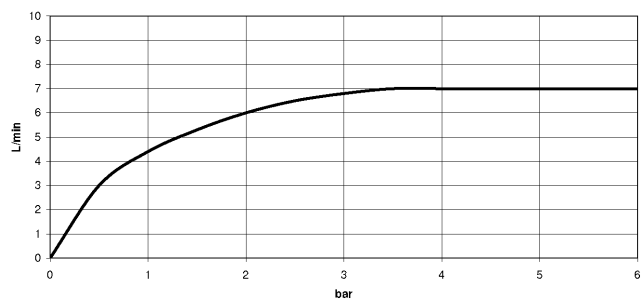

33 500 626
mm [inches]

Diagramme de débit

Certificats

WRAS_2201004. LGA_18581.

EDITION PRO Mitigeur monocommande de lavabo avec garniture d'écoulement - Noir mat

33 500 626

Les pièces pour les autres finitions peuvent être trouvées ici : [Chrome](#)