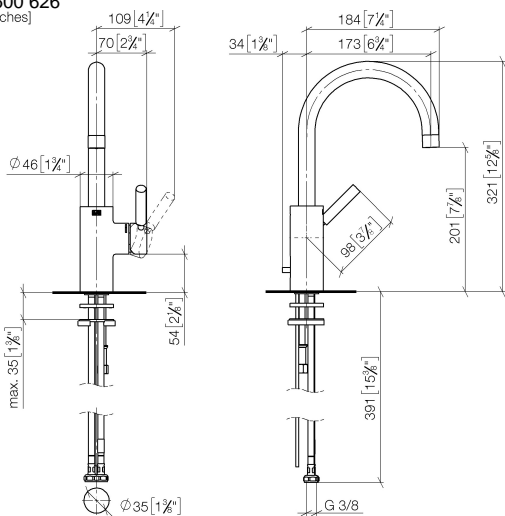

EDITION PRO Mitigeur monocommande de lavabo avec garniture
d'écoulement - Noir mat

33 500 626

- saillie 173 mm
- bec pivotant 360°
- jet circulaire enrichi en air
- hauteur de robinetterie 321 mm
- hauteur jusqu'au mousseur 201 mm
- diamètre de percement 35 mm
- 2x flexible de pression M 10 x 1 vissé, étanchéité contrôlée
- débit maxi. 7 l/min
- sans plomb

Convient uniquement à un lavabo avec trop-plein.

	Noir mat	33 500 626-33
	Chrome	33 500 626-00
	Chrome brossé	33 500 626-93

EDITION PRO Mitigeur monocommande de lavabo avec garniture d'écoulement - Noir mat

33 500 626
mm [inches]

Diagramme de débit

Certificats

WRAS_2201004. LGA_18581.

EDITION PRO Mitigeur monocommande de lavabo avec garniture d'écoulement - Noir mat

33 500 626

Les pièces pour les autres finitions peuvent être trouvées ici : [Chrome](#)

Liste des pièces de rechange

N°	Article Numéro	Désignation	Fréquence de montage	Délai de livraison
1	90 28 22 162 02-33	bec déverseur	1	-
La pièce de rechange ne peut plus être commandée, veuillez commander l'article de remplacement				
2	09 30 30 080 90	vis	1	2
3	04 20 62 030 80-33	tige	1	30
4	09 20 62 030-33	poignée	1	30
5	09 31 09 080-33	tige	1	30
6	90 15 05 045 00 90	cartouche	1	2
7	09 24 04 107-33	écrou	1	30
8	90 20 88 046 00-33	poignée	1	-
La pièce de rechange ne peut plus être commandée, veuillez commander l'article de remplacement				
9	09 14 10 119 90	joint	1	2
11	09 28 10 109-07	anneau	2	30
12	04 30 04 104 00 90	flexible	2	2
13	09 31 11 012 90	tige	1	2
14	90 11 01 001 00-33	garniture d'écoulement	1	30
15	12 730 970-33	Rosace pour le couvercle de trou de robinet - Noir mat	1	30