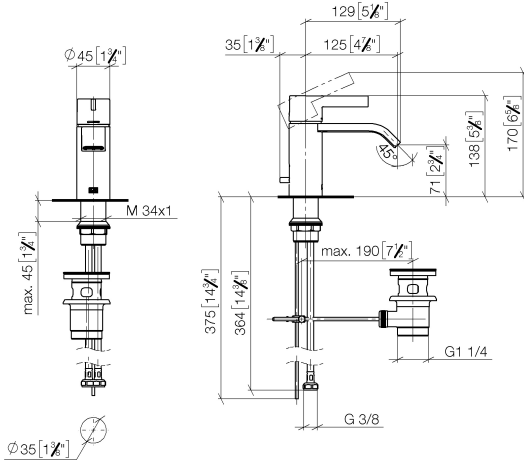

33 500 671

- saillie 125 mm
- bec déverseur fixe
- jet rectangulaire enrichi en air
- hauteur de robinetterie 170 mm
- hauteur jusqu'au mousseur 71 mm
- diamètre de percement 35 mm
- 2x flexible de pression M 10 x 1 vissé, étanchéité contrôlée
- débit maxi. 4,6 l/min
- sans plomb
- Ce produit contribue au respect des exigences des systèmes d'évaluation des bâtiments écologiques, par exemple LEED®, BREEAM®, DGNB

33 500 671

mm [inches]

Diagramme de débit