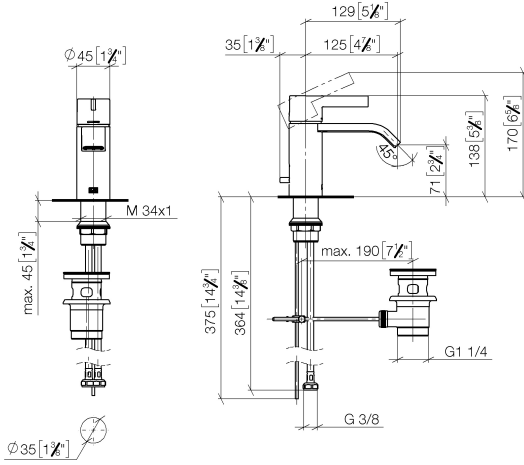

33 500 671

- saillie 125 mm
- bec déverseur fixe
- jet rectangulaire enrichi en air
- hauteur de robinetterie 170 mm
- hauteur jusqu'au mousseur 71 mm
- diamètre de percement 35 mm
- 2x flexible de pression M 10 x 1 vissé, étanchéité contrôlée
- débit maxi. 4,6 l/min
- sans plomb
- Ce produit contribue au respect des exigences des systèmes d'évaluation des bâtiments écologiques, par exemple LEED®, BREEAM®, DGNB

Convient uniquement à un lavabo avec trop-plein.

	Platine brossé	33 500 671-06
	Chrome	33 500 671-00
	Dark Chrome	33 500 671-19
	Or clair brossé	33 500 671-27
	Noir mat	33 500 671-33
	Chrome brossé	33 500 671-93
	Dark Platinum brossé	33 500 671-99

33 500 671
mm [inches]

Diagramme de débit