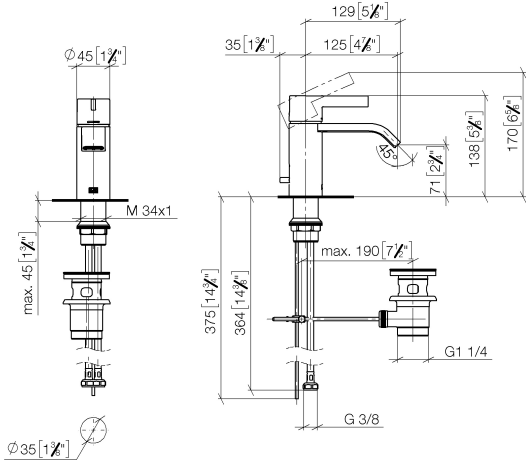

33 500 671

- saillie 125 mm
- bec déverseur fixe
- jet rectangulaire enrichi en air
- hauteur de robinetterie 170 mm
- hauteur jusqu'au mousseur 71 mm
- diamètre de percement 35 mm
- 2x flexible de pression M 10 x 1 vissé, étanchéité contrôlée
- débit maxi. 4,6 l/min
- sans plomb
- Ce produit contribue au respect des exigences des systèmes d'évaluation des bâtiments écologiques, par exemple LEED®, BREEAM®, DGNB

33 500 671
mm [inches]

Diagramme de débit