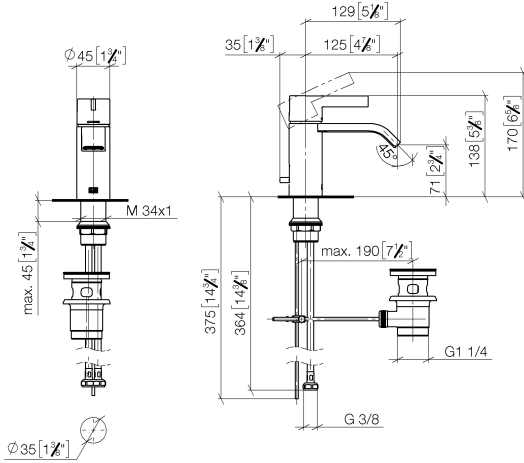

**IMO Mitigeur monocommande de lavabo avec garniture d'écoulement - Dark
Platinum brossé**

IMO

33 500 671

- saillie 125 mm
- bec déverseur fixe
- jet rectangulaire enrichi en air
- hauteur de robinetterie 170 mm
- hauteur jusqu'au mousseur 71 mm
- diamètre de percement 35 mm
- 2x flexible de pression M 10 x 1 vissé, étanchéité contrôlée
- débit maxi. 4,6 l/min
- sans plomb
- Ce produit contribue au respect des exigences des systèmes d'évaluation des bâtiments écologiques, par exemple LEED®, BREEAM®, DGNB

33 500 671
mm [inches]

Diagramme de débit