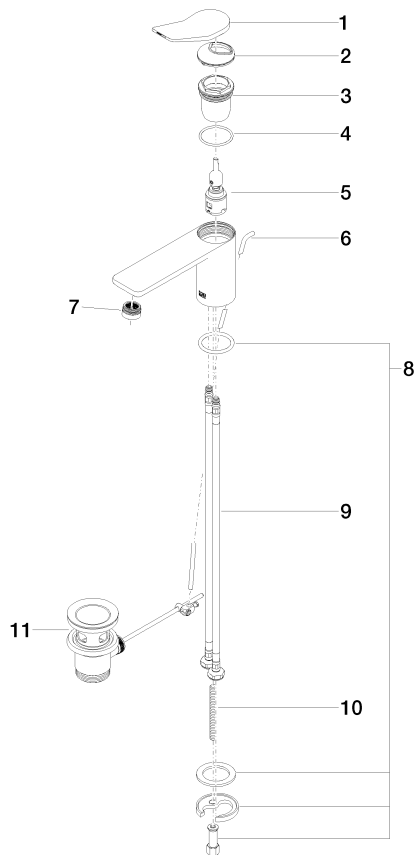

LISSÉ Mitigeur monocommande de lavabo avec garniture d'écoulement - Noir mat

LISSÉ

33 500 845

- saillie 130 mm
- garniture d'écoulement 1 1/4"
- bec déverseur fixe
- jet circulaire enrichi en air
- hauteur de robinetterie 127 mm
- hauteur jusqu'au mousseur 75 mm
- diamètre de percement 35 mm
- 2x flexible de pression M 8 x 1 vissé, étanchéité contrôlée
- débit maxi. 5,7 l/min
- sans plomb
- Ce produit contribue au respect des exigences des systèmes d'évaluation des bâtiments écologiques, par exemple LEED®, BREEAM®, DGNB

Convient uniquement à un lavabo avec trop-plein.

	Noir mat	33 500 845-33
	Chrome	33 500 845-00
	Platine brossé	33 500 845-06
	Dark Chrome	33 500 845-19
	Chrome brossé	33 500 845-93
	Dark Platinum brossé	33 500 845-99

33 500 845
mm [inches]

Diagramme de débit

Certificats

LGA_29008.

GDV_0400310.

33 500 845
 Les pièces pour les autres finitions peuvent être trouvées ici : Chrome

Liste des pièces de rechange

N°	Article Numéro	Désignation	Fréquence de montage	Délai de livraison
1	90 20 84 020 00-33	poignée	1	30
2	09 28 30 034 90	hotte	1	2
3	09 23 10 123 90	écrou	1	2
4	09 14 10 038 90	joint	1	2
5	90 15 05 042 01 90	cartouche	1	2
6	09 31 09 120-33	tige	1	30
7	90 23 01 161 01-33	mousseur	1	30
8	04 30 11 038 75 90	set de fixation	1	2
9	04 30 04 100 00 90	flexible	2	2
10	09 31 11 011 90	tige	1	2
11	90 11 01 001 00-33	garniture d'écoulement	1	30