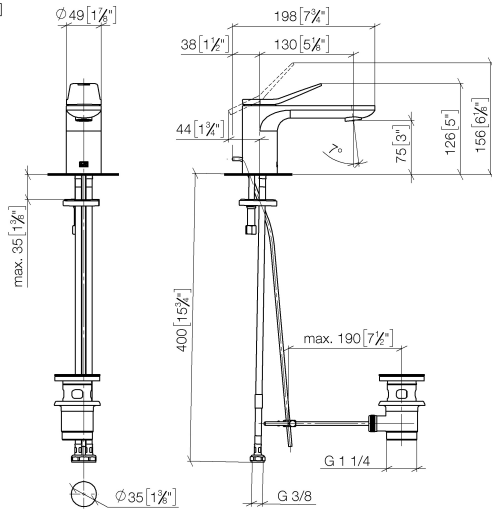

LISSÉ Mitigeur monocommande de lavabo avec garniture d'écoulement - Noir mat

LISSÉ

33 500 845

- saillie 130 mm
- garniture d'écoulement 1 1/4"
- bec déverseur fixe
- jet circulaire enrichi en air
- hauteur de robinetterie 127 mm
- hauteur jusqu'au mousseur 75 mm
- diamètre de percement 35 mm
- 2x flexible de pression M 8 x 1 vissé, étanchéité contrôlée
- débit maxi. 5,7 l/min
- sans plomb
- Ce produit contribue au respect des exigences des systèmes d'évaluation des bâtiments écologiques, par exemple LEED®, BREEAM®, DGNB

33 500 845
mm [inches]

Diagramme de débit

Certificats

LGA_29008.

GDV_0400310.

33 500 845
 Les pièces pour les autres finitions peuvent être trouvées ici : Chrome

Liste des pièces de rechange

N°	Article Numéro	Désignation	Fréquence de montage	Délai de livraison
1	90 20 84 020 00-33	poignée	1	30
2	09 28 30 034 90	hotte	1	2
3	09 23 10 123 90	écrou	1	2
4	09 14 10 038 90	joint	1	2
5	90 15 05 042 01 90	cartouche	1	2
6	09 31 09 120-33	tige	1	30
7	90 23 01 161 01-33	mousseur	1	30
8	04 30 11 038 75 90	set de fixation	1	2
9	04 30 04 100 00 90	flexible	2	2
10	09 31 11 011 90	tige	1	2
11	90 11 01 001 00-33	garniture d'écoulement	1	30