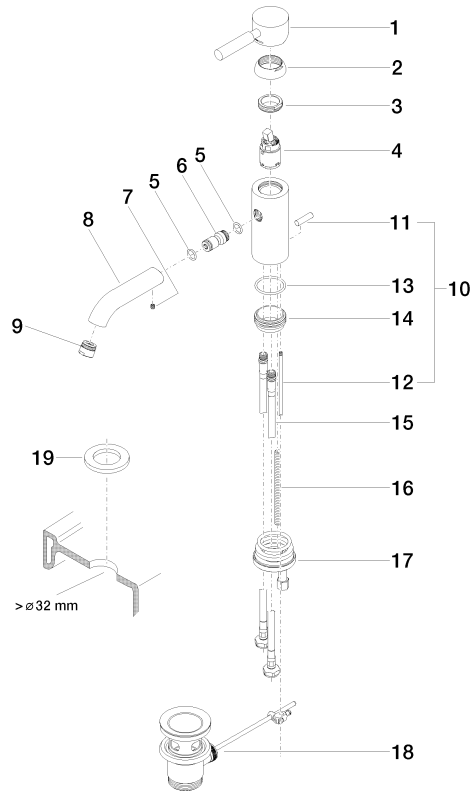

**EDITION PRO Mitigeur monocommande de lavabo avec garniture
d'écoulement - Chrome**

33 501 626

- saillie 126 mm
- bec déverseur fixe
- jet circulaire enrichi en air
- hauteur de robinetterie 132 mm
- hauteur jusqu'au mousseur 45 mm
- diamètre de percement 35 mm
- 2x flexible de pression M 10 x 1 vissé, étanchéité contrôlée
- débit maxi. 7 l/min
- sans plomb

	Chrome	33 501 626-00
	Noir mat	33 501 626-33
	Chrome brossé	33 501 626-93

Convient uniquement à un lavabo avec trop-plein.

EDITION PRO Mitigeur monocommande de lavabo avec garniture d'écoulement - Chrome

33 501 626
mm [inches]

Diagramme de débit

Certificats

WRAS_1807097. LGA_9389.

EDITION PRO Mitigeur monocommande de lavabo avec garniture d'écoulement - Chrome

33 501 626

Liste des pièces de rechange

N°	Article Numéro	Désignation	Fréquence de montage	Délai de livraison
1	90 20 62 046 00-00	poignée	1	10
2	09 28 30 008-00	hotte	1	10
3	09 24 04 130-07	écrou	1	30
4	90 15 05 041 00 90	cartouche	1	2
5	09 14 10 003 90	joint	1	2
6	09 24 04 025 10 90	raccord à vis	1	2
7	90 31 11 030 00 90	tige	1	2
8	09 11 06 059 10-00	bec déverseur	1	10
9	90 23 01 022 00-00	mousseur	1	10
10	04 20 62 030 80-00	tige	1	10
11	09 20 62 030-00	poignée	1	10
12	09 31 09 080-00	tige	1	10
13	09 14 10 119 90	joint	1	2
14	09 28 10 109-07	anneau	1	30
15	04 30 04 104 00 90	flexible	2	2
16	09 31 11 012 90	tige	1	2
17	04 30 11 085 88 90	set de fixation	1	2
18	90 11 01 001 00-00	garniture d'écoulement	1	10
19	12 730 970-00	Rosace pour le couvercle de trou de robinet - Chrome	1	10