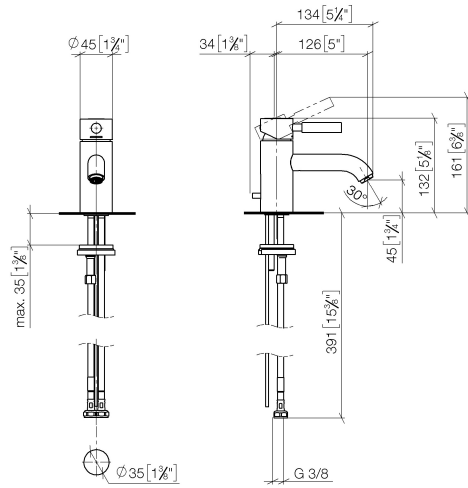

**EDITION PRO Mitigeur monocommande de lavabo avec garniture
d'écoulement - Chrome**

33 501 626

- saillie 126 mm
- bec déverseur fixe
- jet circulaire enrichi en air
- hauteur de robinetterie 132 mm
- hauteur jusqu'au mousseur 45 mm
- diamètre de percement 35 mm
- 2x flexible de pression M 10 x 1 vissé, étanchéité contrôlée
- débit maxi. 7 l/min
- sans plomb

	Chrome	33 501 626-00
	Noir mat	33 501 626-33
	Chrome brossé	33 501 626-93

Convient uniquement à un lavabo avec trop-plein.

EDITION PRO Mitigeur monocommande de lavabo avec garniture d'écoulement - Chrome

33 501 626
mm [inches]

Diagramme de débit

Certificats

WRAS_1807097. LGA_9389.

EDITION PRO Mitigeur monocommande de lavabo avec garniture d'écoulement - Chrome

33 501 626

Liste des pièces de rechange

N°	Article Numéro	Désignation	Fréquence de montage	Délai de livraison
1	90 20 62 046 00-00	poignée	1	10
2	09 28 30 008-00	hotte	1	10
3	09 24 04 130-07	écrou	1	30
4	90 15 05 041 00 90	cartouche	1	2
5	09 14 10 003 90	joint	1	2
6	09 24 04 025 10 90	raccord à vis	1	2
7	90 31 11 030 00 90	tige	1	2
8	09 11 06 059 10-00	bec déverseur	1	10
9	90 23 01 022 00-00	mousseur	1	10
10	04 20 62 030 80-00	tige	1	10
11	09 20 62 030-00	poignée	1	10
12	09 31 09 080-00	tige	1	10
13	09 14 10 119 90	joint	1	2
14	09 28 10 109-07	anneau	1	30
15	04 30 04 104 00 90	flexible	2	2
16	09 31 11 012 90	tige	1	2
17	04 30 11 085 88 90	set de fixation	1	2
18	90 11 01 001 00-00	garniture d'écoulement	1	10
19	12 730 970-00	Rosace pour le couvercle de trou de robinet - Chrome	1	10