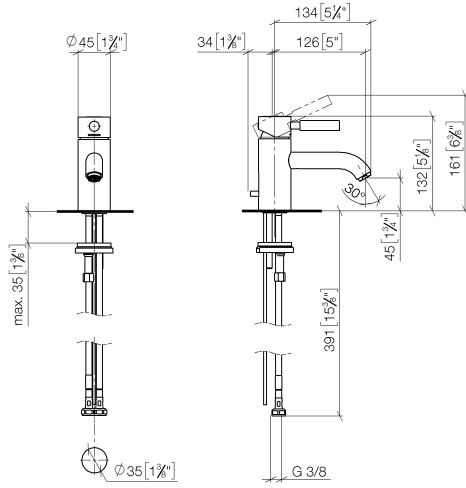

**EDITION PRO Mitigeur monocommande de lavabo avec garniture
d'écoulement - Noir mat**

33 501 626

- saillie 126 mm
- bec déverseur fixe
- jet circulaire enrichi en air
- hauteur de robinetterie 132 mm
- hauteur jusqu'au mousseur 45 mm
- diamètre de percement 35 mm
- 2x flexible de pression M 10 x 1 vissé, étanchéité contrôlée
- débit maxi. 7 l/min
- sans plomb

33 501 626
mm [inches]

Diagramme de débit

Certificats

WRAS_1807097. LGA_9389.

EDITION PRO Mitigeur monocommande de lavabo avec garniture d'écoulement - Noir mat

33 501 626

Les pièces pour les autres finitions peuvent être trouvées ici : [Chrome](#)

Liste des pièces de rechange

N°	Article Numéro	Désignation	Fréquence de montage	Délai de livraison
1	90 20 62 046 00-33	poignée	1	30
2	09 28 30 008-33	hotte	1	30
3	09 24 04 130-07	écrou	1	30
4	90 15 05 041 00 90	cartouche	1	2
5	09 14 10 003 90	joint	1	2
6	09 24 04 025 10 90	raccord à vis	1	2
7	90 31 11 030 00 90	tige	1	2
8	09 11 06 059 10-33	bec déverseur	1	30
9	90 23 01 022 00-33	mousseur	1	30
10	04 20 62 030 80-33	tige	1	30
11	09 20 62 030-33	poignée	1	30
12	09 31 09 080-33	tige	1	30
13	09 14 10 119 90	joint	1	2
14	09 28 10 109-07	anneau	1	30
15	04 30 04 104 00 90	flexible	2	2
16	09 31 11 012 90	tige	1	2
17	04 30 11 085 88 90	set de fixation	1	2
18	90 11 01 001 00-33	garniture d'écoulement	1	30
19	12 730 970-33	Rosace pour le couvercle de trou de robinet - Noir mat	1	30