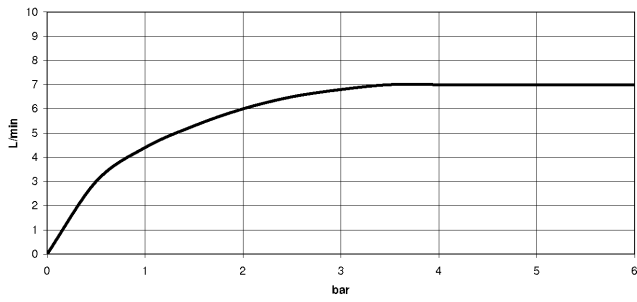

33 501 626
mm [inches]

Diagramme de débit

Certificats

WRAS_1807097. LGA_9389.

EDITION PRO Mitigeur monocommande de lavabo avec garniture d'écoulement - Noir mat

33 501 626

Les pièces pour les autres finitions peuvent être trouvées ici : [Chrome](#)