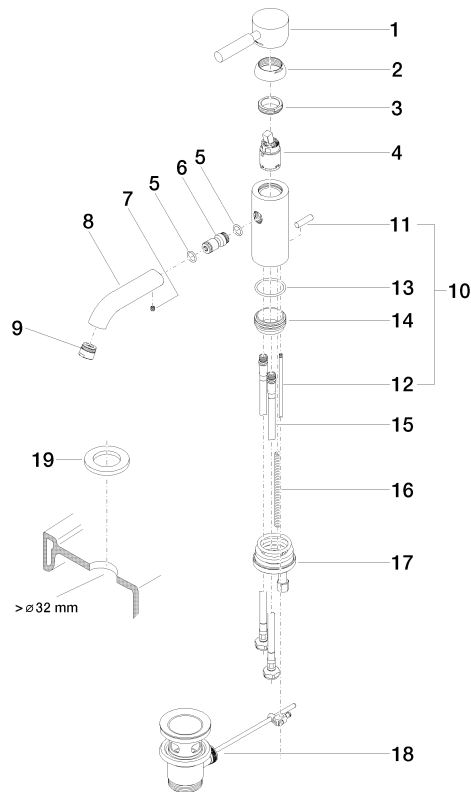

**EDITION PRO Mitigeur monocommande de lavabo avec garniture
d'écoulement - Noir mat**

33 501 626

- saillie 126 mm
- bec déverseur fixe
- jet circulaire enrichi en air
- hauteur de robinetterie 132 mm
- hauteur jusqu'au mousseur 45 mm
- diamètre de percement 35 mm
- 2x flexible de pression M 10 x 1 vissé, étanchéité contrôlée
- débit maxi. 7 l/min
- sans plomb

Convient uniquement à un lavabo avec trop-plein.

	Noir mat	33 501 626-33
	Chrome	33 501 626-00
	Chrome brossé	33 501 626-93

EDITION PRO Mitigeur monocommande de lavabo avec garniture d'écoulement - Noir mat

33 501 626
mm [inches]

Diagramme de débit

Certificats

WRAS_1807097. LGA_9389.

EDITION PRO Mitigeur monocommande de lavabo avec garniture d'écoulement - Noir mat

33 501 626

Les pièces pour les autres finitions peuvent être trouvées ici : [Chrome](#)

Liste des pièces de rechange

N°	Article Numéro	Désignation	Fréquence de montage	Délai de livraison
1	90 20 62 046 00-33	poignée	1	30
2	09 28 30 008-33	hotte	1	30
3	09 24 04 130-07	écrou	1	30
4	90 15 05 041 00 90	cartouche	1	2
5	09 14 10 003 90	joint	1	2
6	09 24 04 025 10 90	raccord à vis	1	2
7	90 31 11 030 00 90	tige	1	2
8	09 11 06 059 10-33	bec déverseur	1	30
9	90 23 01 022 00-33	mousseur	1	30
10	04 20 62 030 80-33	tige	1	30
11	09 20 62 030-33	poignée	1	30
12	09 31 09 080-33	tige	1	30
13	09 14 10 119 90	joint	1	2
14	09 28 10 109-07	anneau	1	30
15	04 30 04 104 00 90	flexible	2	2
16	09 31 11 012 90	tige	1	2
17	04 30 11 085 88 90	set de fixation	1	2
18	90 11 01 001 00-33	garniture d'écoulement	1	30
19	12 730 970-33	Rosace pour le couvercle de trou de robinet - Noir mat	1	30