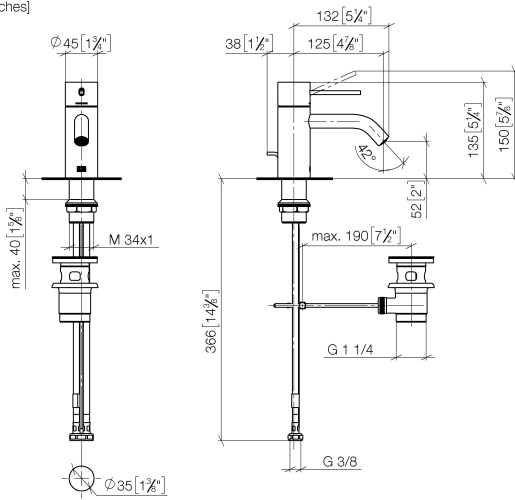

META META SLIM Mitigeur monocommande de lavabo avec garniture d'écoulement - Or clair

META

33 501 662

- saillie 125 mm
- bec déverseur fixe
- jet circulaire enrichi en air
- hauteur de robinetterie 134 mm
- hauteur jusqu'au mousseur 52 mm
- diamètre de percement 35 mm
- 2x flexible de pression M 8 x 1 vissé, étanchéité contrôlée
- débit maxi. 5,7 l/min
- sans plomb
- Ce produit contribue au respect des exigences des systèmes d'évaluation des bâtiments écologiques, par exemple LEED®, BREEAM®, DGNB

33 501 662

mm [inches]

Diagramme de débit

META META SLIM Mitigeur monocommande de lavabo avec garniture
d'écoulement - Or clair

META

33 501 662

Les pièces pour les
autres finitions
peuvent être
trouvées ici : [Chrome](#)