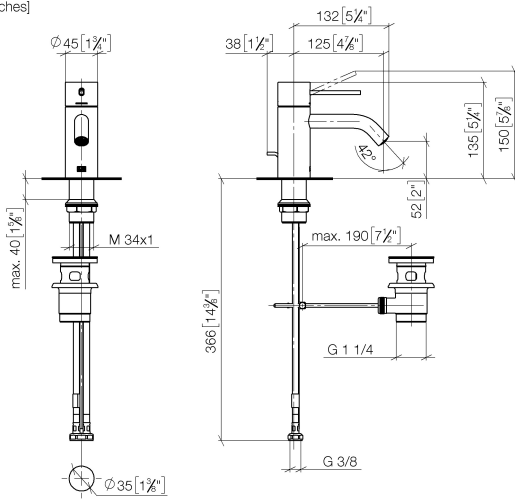

META META SLIM Mitigeur monocommande de lavabo avec garniture d'écoulement - Rouge

META

33 501 662

- saillie 125 mm
- bec déverseur fixe
- jet circulaire enrichi en air
- hauteur de robinetterie 134 mm
- hauteur jusqu'au mousseur 52 mm
- diamètre de percement 35 mm
- 2x flexible de pression M 8 x 1 vissé, étanchéité contrôlée
- débit maxi. 5,7 l/min
- sans plomb
- Ce produit contribue au respect des exigences des systèmes d'évaluation des bâtiments écologiques, par exemple LEED®, BREEAM®, DGNB

33 501 662
mm [inches]

Diagramme de débit

33 501 662