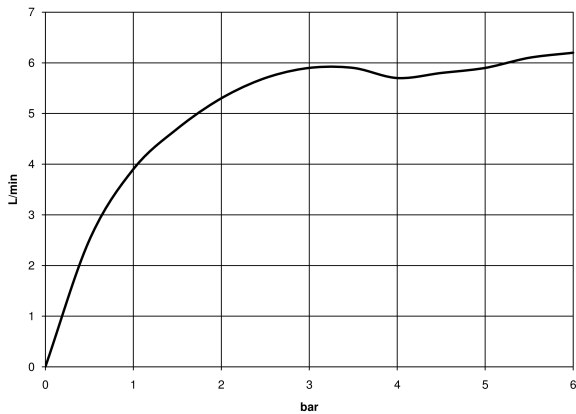

META META SLIM Mitigeur monocommande de lavabo avec garniture d'écoulement - Rouge

META

33 501 662

- saillie 125 mm
- bec déverseur fixe
- jet circulaire enrichi en air
- hauteur de robinetterie 134 mm
- hauteur jusqu'au mousseur 52 mm
- diamètre de percement 35 mm
- 2x flexible de pression M 8 x 1 vissé, étanchéité contrôlée
- débit maxi. 5,7 l/min
- sans plomb
- Ce produit contribue au respect des exigences des systèmes d'évaluation des bâtiments écologiques, par exemple LEED®, BREEAM®, DGNB

33 501 662
mm [inches]

Diagramme de débit

33 501 662