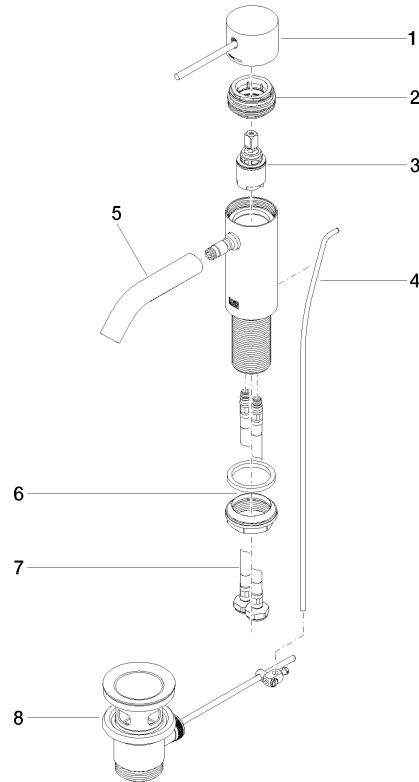

META META SLIM Mitigeur monocommande de lavabo avec garniture d'écoulement - Noir mat

META

33 501 662

- saillie 125 mm
- bec déverseur fixe
- jet circulaire enrichi en air
- hauteur de robinetterie 134 mm
- hauteur jusqu'au mousseur 52 mm
- diamètre de percement 35 mm
- 2x flexible de pression M 8 x 1 vissé, étanchéité contrôlée
- débit maxi. 5,7 l/min
- sans plomb
- Ce produit contribue au respect des exigences des systèmes d'évaluation des bâtiments écologiques, par exemple LEED®, BREEAM®, DGNB

33 501 662
mm [inches]

Diagramme de débit

Certificats

LGA_29706.

WRAS_2003051.

33 501 662

Les pièces pour les autres finitions peuvent être trouvées ici : [Chrome](#)

Liste des pièces de rechange

N°	Article Numéro	Désignation	Fréquence de montage	Délai de livraison
1	90 20 66 020 00-33	poignée	1	30
2	90 24 04 536 00 90	joint américain	1	60
3	90 15 05 044 00 90	cartouche	1	2
4	09 31 09 110-33	tige	1	30
5	90 11 06 206 00-33	bec déverseur	1	30
6	04 23 10 044 07 90	set de fixation	1	2
7	04 30 04 100 00 90	flexible	2	2
8	90 11 01 001 00-33	garniture d'écoulement	1	30