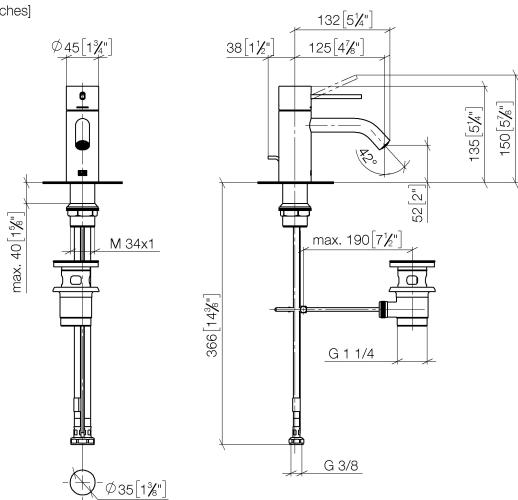

META META SLIM Mitigeur monocommande de lavabo avec garniture d'écoulement - Noir mat

META

33 501 662

- saillie 125 mm
- bec déverseur fixe
- jet circulaire enrichi en air
- hauteur de robinetterie 134 mm
- hauteur jusqu'au mousseur 52 mm
- diamètre de percement 35 mm
- 2x flexible de pression M 8 x 1 vissé, étanchéité contrôlée
- débit maxi. 5,7 l/min
- sans plomb
- Ce produit contribue au respect des exigences des systèmes d'évaluation des bâtiments écologiques, par exemple LEED®, BREEAM®, DGNB

33 501 662
mm [inches]

Diagramme de débit

Certificats

LGA_29706.

WRAS_2003051.

33 501 662

Les pièces pour les autres finitions peuvent être trouvées ici : [Chrome](#)

Liste des pièces de rechange

N°	Article Numéro	Désignation	Fréquence de montage	Délai de livraison
1	90 20 66 020 00-33	poignée	1	30
2	90 24 04 536 00 90	joint américain	1	60
3	90 15 05 044 00 90	cartouche	1	2
4	09 31 09 110-33	tige	1	30
5	90 11 06 206 00-33	bec déverseur	1	30
6	04 23 10 044 07 90	set de fixation	1	2
7	04 30 04 100 00 90	flexible	2	2
8	90 11 01 001 00-33	garniture d'écoulement	1	30