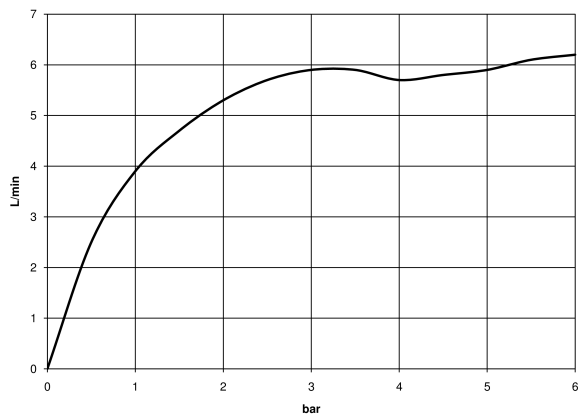

META META SLIM Mitigeur monocommande de lavabo avec garniture d'écoulement - Noir mat

META

33 501 662

- saillie 125 mm
- bec déverseur fixe
- jet circulaire enrichi en air
- hauteur de robinetterie 134 mm
- hauteur jusqu'au mousseur 52 mm
- diamètre de percement 35 mm
- 2x flexible de pression M 8 x 1 vissé, étanchéité contrôlée
- débit maxi. 5,7 l/min
- sans plomb
- Ce produit contribue au respect des exigences des systèmes d'évaluation des bâtiments écologiques, par exemple LEED®, BREEAM®, DGNB

33 501 662
mm [inches]

Diagramme de débit

Certificats

LGA_29706.

WRAS_2003051.

33 501 662

Les pièces pour les autres finitions peuvent être trouvées ici : [Chrome](#)

Liste des pièces de rechange