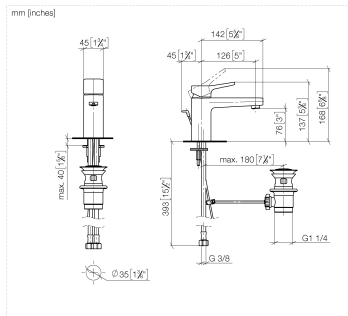

DORNBACHT YARRE Mitigeur monocommande de lavabo avec garniture d'écoulement - Soft Black

33 501 832

- saillie 120 mm
- bec déverseur fixe
- jet circulaire enrichi en air
- hauteur de robinetterie 126 mm
- hauteur jusqu'au mousseur 80 mm
- diamètre de percement 35 mm
- 2x flexible de pression M 8 x 1 vissé, étanchéité contrôlée
- débit maxi. 6,8 l/min

	Soft Black	33 501 832-69
	Chrome	33 501 832-00

DORNBRACHT YARRE Mitigeur monocommande de lavabo avec garniture d'écoulement - Soft Black

33 501 832

Diagramme de débit

Certificats

AbP_10165. ACS_23 ACC NY WRAS_240104004.
491.

DORNBRAUCHT YARRE Mitigeur monocommande de lavabo avec garniture d'écoulement - Soft Black

33 501 832

Les pièces pour les autres finitions peuvent être trouvées ici : [Chrome](#)

Liste des pièces de rechange

N°	Article Numéro	Désignation	Fréquence de montage	Délai de livraison
1	90 20 83 004 00-69	poignée	1	2
2	90 21 02 400 00-69	hotte	1	2
3	90 23 10 140 00 90	écrou	1	2
4	90 15 05 502 00 90	cartouche	1	2
5	90 23 01 177 00-69	mousseur	1	2
6	90 30 11 504 00 90	set de fixation	1	2
7	90 30 04 110 02 90	flexible	2	2
8	90 11 01 200 00-69	garniture d'écoulement	1	2