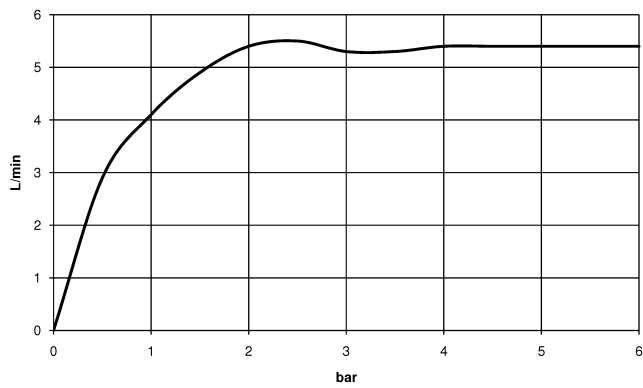

DORNBACHT YARRE Mitigeur monocommande de lavabo avec garniture d'écoulement - Soft Black

33 501 832

- saillie 120 mm
- bec déverseur fixe
- jet circulaire enrichi en air
- hauteur de robinetterie 126 mm
- hauteur jusqu'au mousseur 80 mm
- diamètre de percement 35 mm
- 2x flexible de pression M 8 x 1 vissé, étanchéité contrôlée
- débit maxi. 6,8 l/min

	Soft Black	33 501 832-69
	Chrome	33 501 832-00

DORNBRACHT YARRE Mitigeur monocommande de lavabo avec garniture d'écoulement - Soft Black

33 501 832

Diagramme de débit

Certificats

AbP_10165. ACS_23 ACC NY WRAS_240104004.
491.