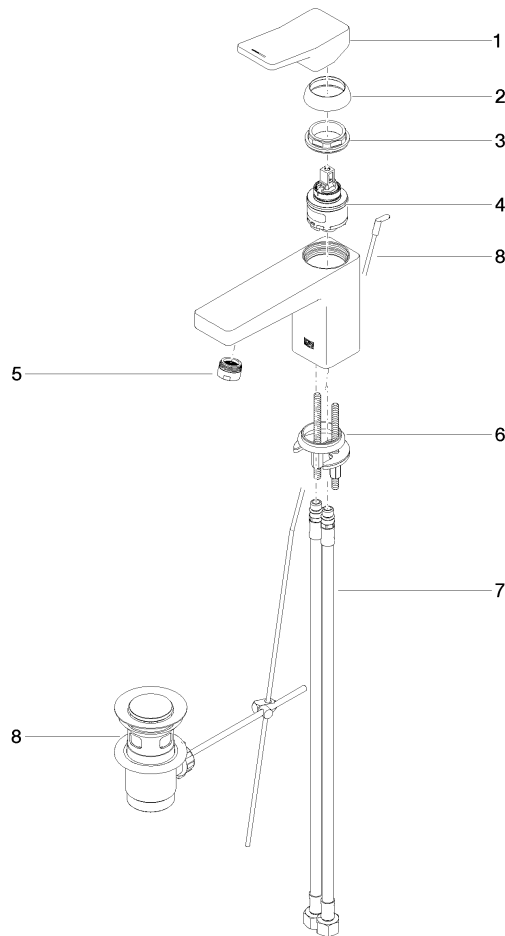

DORNBACHT YARRE Mitigeur monocommande de lavabo avec garniture d'écoulement - Soft Black

33 501 832

- saillie 120 mm
- bec déverseur fixe
- jet circulaire enrichi en air
- hauteur de robinetterie 126 mm
- hauteur jusqu'au mousseur 80 mm
- diamètre de percement 35 mm
- 2x flexible de pression M 8 x 1 vissé, étanchéité contrôlée
- débit maxi. 6,8 l/min

	Soft Black	33 501 832-69
	Chrome	33 501 832-00

DORNBRACHT YARRE Mitigeur monocommande de lavabo avec garniture d'écoulement - Soft Black

33 501 832

Diagramme de débit

Certificats

AbP_10165. ACS_23 ACC NY WRAS_240104004.
491.

DORNBRAUCHT YARRE Mitigeur monocommande de lavabo avec garniture d'écoulement - Soft Black

33 501 832

Les pièces pour les autres finitions peuvent être trouvées ici : [Chrome](#)

Liste des pièces de rechange

N°	Article Numéro	Désignation	Fréquence de montage	Délai de livraison
1	90 20 83 004 00-69	poignée	1	2
2	90 21 02 400 00-69	hotte	1	2
3	90 23 10 140 00 90	écrou	1	2
4	90 15 05 502 00 90	cartouche	1	2
5	90 23 01 177 00-69	mousseur	1	2
6	90 30 11 504 00 90	set de fixation	1	2
7	90 30 04 110 02 90	flexible	2	2
8	90 11 01 200 00-69	garniture d'écoulement	1	2