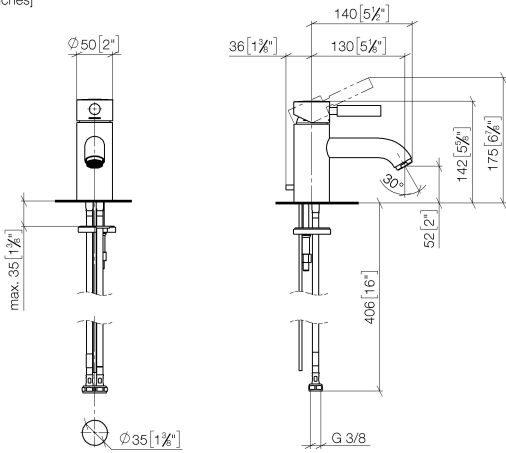

EDITION PRO GRANDE Mitigeur monocommande de lavabo avec garniture d'écoulement - Chrome

33 502 626

- saillie 130 mm
- bec déverseur fixe
- jet circulaire enrichi en air
- hauteur de robinetterie 142 mm
- hauteur jusqu'au mousseur 52 mm
- diamètre de percement 35 mm
- 2x flexible de pression M 10 x 1 vissé, étanchéité contrôlée
- débit maxi. 7 l/min
- sans plomb

Convient uniquement à un lavabo avec trop-plein.

	Chrome	33 502 626-00
	Noir mat	33 502 626-33
	Chrome brossé	33 502 626-93

EDITION PRO GRANDE Mitigeur monocommande de lavabo avec garniture d'écoulement - Chrome

33 502 626
mm [inches]

Diagramme de débit

Certificats

WRAS_1805123. LGA_9389.

EDITION PRO GRANDE Mitigeur monocommande de lavabo avec garniture d'écoulement - Chrome

33 502 626

Liste des pièces de rechange

N°	Article Numéro	Désignation	Fréquence de montage	Délai de livraison
1	90 20 62 047 00-00	poignée	1	10
2	09 28 30 016-00	hotte	1	10
3	09 14 10 134 90	joint	1	2
4	90 15 05 045 00 90	cartouche	1	2
5	09 14 10 003 90	joint	1	2
6	09 24 04 025 10 90	raccord à vis	1	2
7	90 31 11 030 00 90	tige	1	2
8	09 11 06 063 10-00	bec déverseur	1	10
9	90 23 01 118 01-00	mousseur	1	10
11	04 20 62 030 80-00	tige	1	10
12	09 20 62 030-00	poignée	1	10
13	09 31 09 080-00	tige	1	10
14	04 30 04 104 00 90	flexible	2	2
15	04 30 11 038 00 90	set de fixation	1	2
16	09 31 11 012 90	tige	1	2
17	90 11 01 001 00-00	garniture d'écoulement	1	10