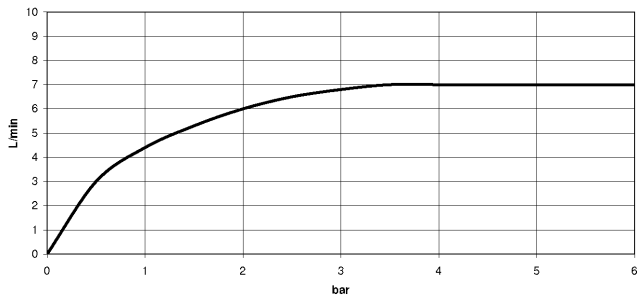

EDITION PRO GRANDE Mitigeur monocommande de lavabo avec garniture d'écoulement - Chrome

33 502 626

- saillie 130 mm
- bec déverseur fixe
- jet circulaire enrichi en air
- hauteur de robinetterie 142 mm
- hauteur jusqu'au mousseur 52 mm
- diamètre de percement 35 mm
- 2x flexible de pression M 10 x 1 vissé, étanchéité contrôlée
- débit maxi. 7 l/min
- sans plomb

33 502 626
mm [inches]

Diagramme de débit

Certificats

WRAS_1805123. LGA_9389.

EDITION PRO GRANDE Mitigeur monocommande de lavabo avec garniture d'écoulement - Chrome

33 502 626

Liste des pièces de rechange

N°	Article Numéro	Désignation	Fréquence de montage	Délai de livraison
1	90 20 62 047 00-00	poignée	1	10
2	09 28 30 016-00	hotte	1	10
3	09 14 10 134 90	joint	1	2
4	90 15 05 045 00 90	cartouche	1	2
5	09 14 10 003 90	joint	1	2
6	09 24 04 025 10 90	raccord à vis	1	2
7	90 31 11 030 00 90	tige	1	2
8	09 11 06 063 10-00	bec déverseur	1	10
9	90 23 01 118 01-00	mousseur	1	10
11	04 20 62 030 80-00	tige	1	10
12	09 20 62 030-00	poignée	1	10
13	09 31 09 080-00	tige	1	10
14	04 30 04 104 00 90	flexible	2	2
15	04 30 11 038 00 90	set de fixation	1	2
16	09 31 11 012 90	tige	1	2
17	90 11 01 001 00-00	garniture d'écoulement	1	10