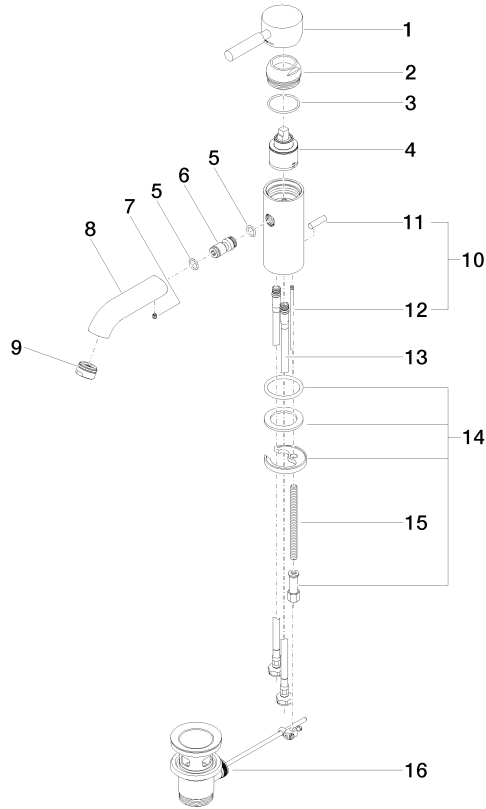

EDITION PRO GRANDE Mitigeur monocommande de lavabo avec garniture d'écoulement - Noir mat

33 502 626

- saillie 130 mm
- bec déverseur fixe
- jet circulaire enrichi en air
- hauteur de robinetterie 142 mm
- hauteur jusqu'au mousseur 52 mm
- diamètre de percement 35 mm
- 2x flexible de pression M 10 x 1 vissé, étanchéité contrôlée
- débit maxi. 7 l/min
- sans plomb

Convient uniquement à un lavabo avec trop-plein.

	Noir mat	33 502 626-33
	Chrome	33 502 626-00
	Chrome brossé	33 502 626-93

EDITION PRO GRANDE Mitigeur monocommande de lavabo avec garniture d'écoulement - Noir mat

33 502 626
mm [inches]

Diagramme de débit

Certificats

WRAS_1805123. LGA_9389.

EDITION PRO GRANDE Mitigeur monocommande de lavabo avec garniture d'écoulement - Noir mat

33 502 626

Les pièces pour les autres finitions peuvent être trouvées ici : [Chrome](#)

Liste des pièces de rechange

N°	Article Numéro	Désignation	Fréquence de montage	Délai de livraison
1	90 20 62 047 00-33	poignée	1	30
2	09 28 30 016-33	hotte	1	30
3	09 14 10 134 90	joint	1	2
4	90 15 05 045 00 90	cartouche	1	2
5	09 14 10 003 90	joint	1	2
6	09 24 04 025 10 90	raccord à vis	1	2
7	90 31 11 030 00 90	tige	1	2
8	09 11 06 063 10-33	bec déverseur	1	30
9	90 23 01 118 01-33	mousseur	1	30
11	04 20 62 030 80-33	tige	1	30
12	09 20 62 030-33	poignée	1	30
13	09 31 09 080-33	tige	1	30
14	04 30 04 104 00 90	flexible	2	2
15	04 30 11 038 00 90	set de fixation	1	2
16	09 31 11 012 90	tige	1	2
17	90 11 01 001 00-33	garniture d'écoulement	1	30