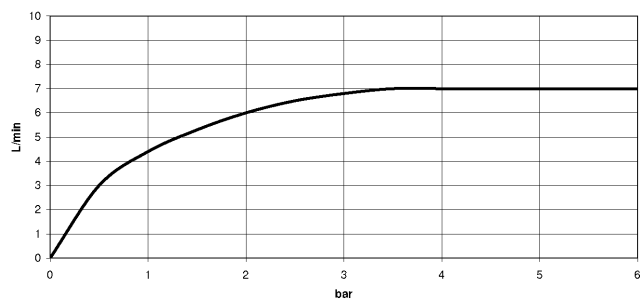

33 502 626
mm [inches]

Diagramme de débit

Certificats

WRAS_1805123. LGA_9389.

EDITION PRO GRANDE Mitigeur monocommande de lavabo avec garniture d'écoulement - Noir mat

33 502 626

Les pièces pour les autres finitions peuvent être trouvées ici : [Chrome](#)