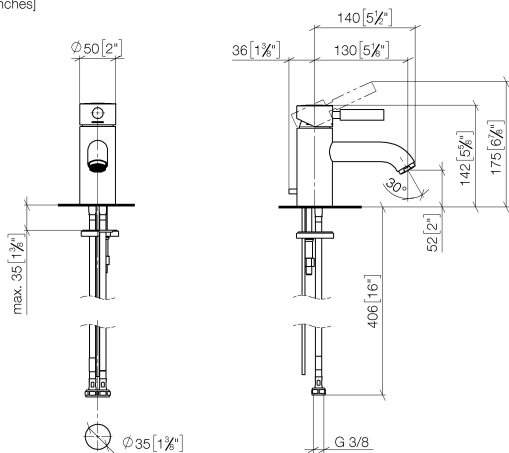

EDITION PRO GRANDE Mitigeur monocommande de lavabo avec garniture d'écoulement - Noir mat

33 502 626

- saillie 130 mm
- bec déverseur fixe
- jet circulaire enrichi en air
- hauteur de robinetterie 142 mm
- hauteur jusqu'au mousseur 52 mm
- diamètre de percement 35 mm
- 2x flexible de pression M 10 x 1 vissé, étanchéité contrôlée
- débit maxi. 7 l/min
- sans plomb

33 502 626
mm [inches]

Diagramme de débit

Certificats

WRAS_1805123. LGA_9389.

EDITION PRO GRANDE Mitigeur monocommande de lavabo avec garniture d'écoulement - Noir mat

33 502 626

Les pièces pour les autres finitions peuvent être trouvées ici : [Chrome](#)

Liste des pièces de rechange

N°	Article Numéro	Désignation	Fréquence de montage	Délai de livraison
1	90 20 62 047 00-33	poignée	1	30
2	09 28 30 016-33	hotte	1	30
3	09 14 10 134 90	joint	1	2
4	90 15 05 045 00 90	cartouche	1	2
5	09 14 10 003 90	joint	1	2
6	09 24 04 025 10 90	raccord à vis	1	2
7	90 31 11 030 00 90	tige	1	2
8	09 11 06 063 10-33	bec déverseur	1	30
9	90 23 01 118 01-33	mousseur	1	30
11	04 20 62 030 80-33	tige	1	30
12	09 20 62 030-33	poignée	1	30
13	09 31 09 080-33	tige	1	30
14	04 30 04 104 00 90	flexible	2	2
15	04 30 11 038 00 90	set de fixation	1	2
16	09 31 11 012 90	tige	1	2
17	90 11 01 001 00-33	garniture d'écoulement	1	30