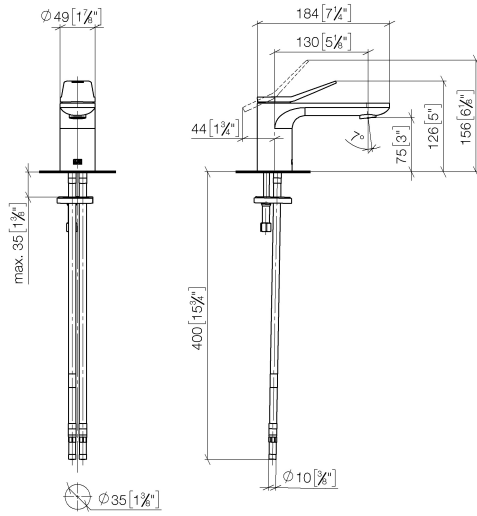

**LISSÉ Mitigeur monocommande de lavabo sans garniture d'écoulement - Dark
Chrome**

LISSÉ

33 521 845

- saillie 130 mm
- bec déverseur fixe
- jet circulaire enrichi en air
- hauteur de robinetterie 127 mm
- hauteur jusqu'au mousseur 75 mm
- diamètre de percement 35 mm
- 2x flexible de pression M 8 x 1 vissé, étanchéité contrôlée
- débit maxi. 5,7 l/min
- sans plomb
- Ce produit contribue au respect des exigences des systèmes d'évaluation des bâtiments écologiques, par exemple LEED®, BREEAM®, DGNB

	Dark Chrome	33 521 845-19
	Chrome	33 521 845-00
	Platine brossé	33 521 845-06
	Noir mat	33 521 845-33
	Chrome brossé	33 521 845-93
	Dark Platinum brossé	33 521 845-99

33 521 845
mm [inches]

Diagramme de débit