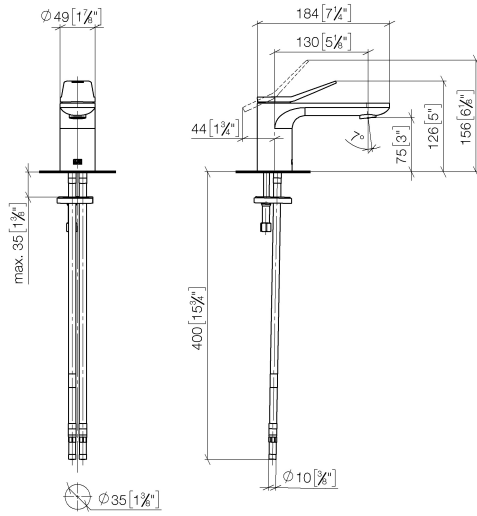

**LISSÉ Mitigeur monocommande de lavabo sans garniture d'écoulement - Noir mat**

LISSÉ

33 521 845

- saillie 130 mm
- bec déverseur fixe
- jet circulaire enrichi en air
- hauteur de robinetterie 127 mm
- hauteur jusqu'au mousseur 75 mm
- diamètre de percement 35 mm
- 2x flexible de pression M 8 x 1 vissé, étanchéité contrôlée
- débit maxi. 5,7 l/min
- sans plomb
- Ce produit contribue au respect des exigences des systèmes d'évaluation des bâtiments écologiques, par exemple LEED®, BREEAM®, DGNB

	Noir mat	33 521 845-33
	Chrome	33 521 845-00
	Platine brossé	33 521 845-06
	Dark Chrome	33 521 845-19
	Chrome brossé	33 521 845-93
	Dark Platinum brossé	33 521 845-99

33 521 845  
mm [inches]

**Diagramme de débit**