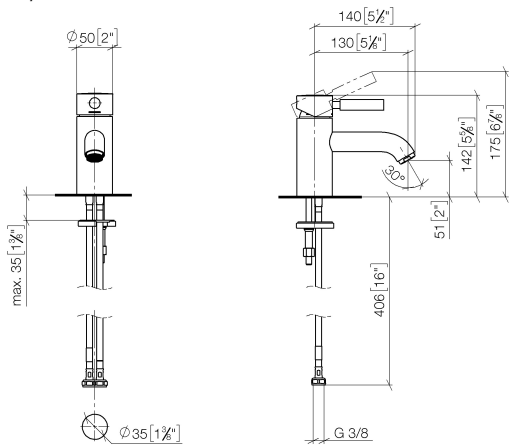

EDITION PRO GRANDE Mitigeur monocommande de lavabo sans garniture d'écoulement - Chrome

33 522 626

- saillie 130 mm
- bec déverseur fixe
- jet circulaire enrichi en air
- hauteur de robinetterie 142 mm
- hauteur jusqu'au mousseur 51 mm
- diamètre de percement 35 mm
- 2x flexible de pression M 10 x 1 vissé, étanchéité contrôlée
- débit maxi. 7 l/min
- sans plomb

	Chrome	33 522 626-00
	Noir mat	33 522 626-33
	Chrome brossé	33 522 626-93

EDITION PRO GRANDE Mitigeur monocommande de lavabo sans garniture d'écoulement - Chrome

33 522 626
mm [inches]

Diagramme de débit

Certificats

WRAS_1805123. LGA_9389.

EDITION PRO GRANDE Mitigeur monocommande de lavabo sans garniture d'écoulement - Chrome

33 522 626

Liste des pièces de rechange

N°	Article Numéro	Désignation	Fréquence de montage	Délai de livraison
1	90 20 62 047 00-00	poignée	1	10
2	09 28 30 016-00	hotte	1	10
3	09 14 10 134 90	joint	1	2
4	90 15 05 045 00 90	cartouche	1	2
5	09 14 10 003 90	joint	1	2
6	09 24 04 025 10 90	raccord à vis	1	2
7	90 31 11 030 00 90	tige	1	2
8	09 11 06 063 10-00	bec déverseur	1	10
9	90 23 01 118 01-00	mousseur	1	10
10	04 30 04 104 00 90	flexible	2	2
11	04 30 11 038 00 90	set de fixation	1	2
12	09 31 11 012 90	tige	1	2