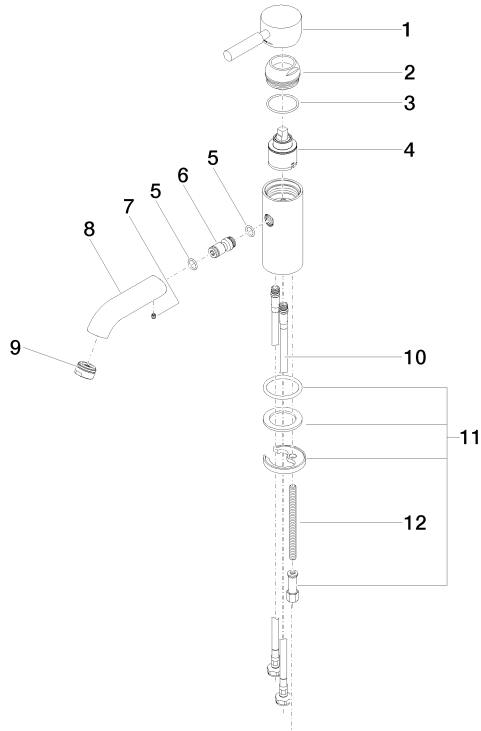

EDITION PRO GRANDE Mitigeur monocommande de lavabo sans garniture d'écoulement - Chrome

33 522 626

- saillie 130 mm
- bec déverseur fixe
- jet circulaire enrichi en air
- hauteur de robinetterie 142 mm
- hauteur jusqu'au mousseur 51 mm
- diamètre de percement 35 mm
- 2x flexible de pression M 10 x 1 vissé, étanchéité contrôlée
- débit maxi. 7 l/min
- sans plomb

	Chrome	33 522 626-00
	Noir mat	33 522 626-33
	Chrome brossé	33 522 626-93

EDITION PRO GRANDE Mitigeur monocommande de lavabo sans garniture d'écoulement - Chrome

33 522 626
mm [inches]

Diagramme de débit

Certificats

WRAS_1805123. LGA_9389.

EDITION PRO GRANDE Mitigeur monocommande de lavabo sans garniture d'écoulement - Chrome

33 522 626

Liste des pièces de rechange

N°	Article Numéro	Désignation	Fréquence de montage	Délai de livraison
1	90 20 62 047 00-00	poignée	1	10
2	09 28 30 016-00	hotte	1	10
3	09 14 10 134 90	joint	1	2
4	90 15 05 045 00 90	cartouche	1	2
5	09 14 10 003 90	joint	1	2
6	09 24 04 025 10 90	raccord à vis	1	2
7	90 31 11 030 00 90	tige	1	2
8	09 11 06 063 10-00	bec déverseur	1	10
9	90 23 01 118 01-00	mousseur	1	10
10	04 30 04 104 00 90	flexible	2	2
11	04 30 11 038 00 90	set de fixation	1	2
12	09 31 11 012 90	tige	1	2