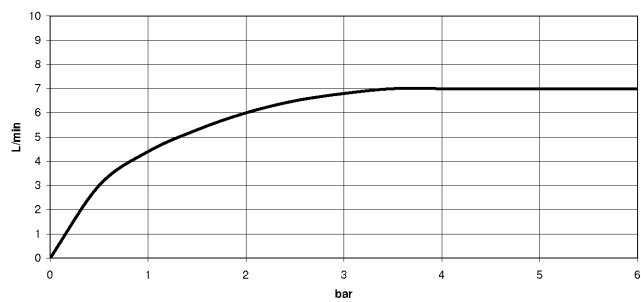

EDITION PRO GRANDE Mitigeur monocommande de lavabo sans garniture d'écoulement - Chrome

33 522 626

- saillie 130 mm
- bec déverseur fixe
- jet circulaire enrichi en air
- hauteur de robinetterie 142 mm
- hauteur jusqu'au mousseur 51 mm
- diamètre de percement 35 mm
- 2x flexible de pression M 10 x 1 vissé, étanchéité contrôlée
- débit maxi. 7 l/min
- sans plomb

	Chrome	33 522 626-00
	Noir mat	33 522 626-33
	Chrome brossé	33 522 626-93

EDITION PRO GRANDE Mitigeur monocommande de lavabo sans garniture d'écoulement - Chrome

33 522 626
mm [inches]

Diagramme de débit