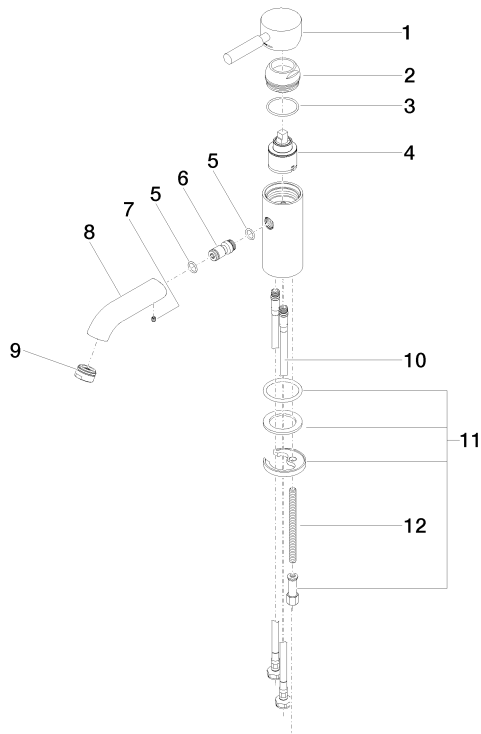

EDITION PRO GRANDE Mitigeur monocommande de lavabo sans garniture d'écoulement - Noir mat

33 522 626

- saillie 130 mm
- bec déverseur fixe
- jet circulaire enrichi en air
- hauteur de robinetterie 142 mm
- hauteur jusqu'au mousseur 51 mm
- diamètre de percement 35 mm
- 2x flexible de pression M 10 x 1 vissé, étanchéité contrôlée
- débit maxi. 7 l/min
- sans plomb

	Noir mat	33 522 626-33
	Chrome	33 522 626-00
	Chrome brossé	33 522 626-93

EDITION PRO GRANDE Mitigeur monocommande de lavabo sans garniture d'écoulement - Noir mat

33 522 626
mm [inches]

Diagramme de débit

Certificats

WRAS_1805123. LGA_9389.

EDITION PRO GRANDE Mitigeur monocommande de lavabo sans garniture d'écoulement - Noir mat

33 522 626

Les pièces pour les autres finitions peuvent être trouvées ici : [Chrome](#)

Liste des pièces de rechange

N°	Article Numéro	Désignation	Fréquence de montage	Délai de livraison
1	90 20 62 047 00-33	poignée	1	30
2	09 28 30 016-33	hotte	1	30
3	09 14 10 134 90	joint	1	2
4	90 15 05 045 00 90	cartouche	1	2
5	09 14 10 003 90	joint	1	2
6	09 24 04 025 10 90	raccord à vis	1	2
7	90 31 11 030 00 90	tige	1	2
8	09 11 06 063 10-33	bec déverseur	1	30
9	90 23 01 118 01-33	mousseur	1	30
10	04 30 04 104 00 90	flexible	2	2
11	04 30 11 038 00 90	set de fixation	1	2
12	09 31 11 012 90	tige	1	2