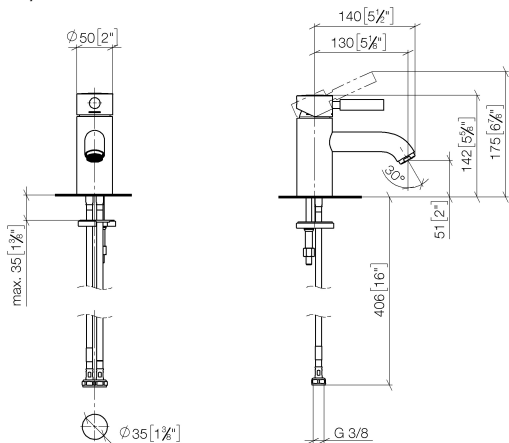

EDITION PRO GRANDE Mitigeur monocommande de lavabo sans garniture d'écoulement - Noir mat

33 522 626

- saillie 130 mm
- bec déverseur fixe
- jet circulaire enrichi en air
- hauteur de robinetterie 142 mm
- hauteur jusqu'au mousseur 51 mm
- diamètre de percement 35 mm
- 2x flexible de pression M 10 x 1 vissé, étanchéité contrôlée
- débit maxi. 7 l/min
- sans plomb

	Noir mat	33 522 626-33
	Chrome	33 522 626-00
	Chrome brossé	33 522 626-93

EDITION PRO GRANDE Mitigeur monocommande de lavabo sans garniture d'écoulement - Noir mat

33 522 626
mm [inches]

Diagramme de débit

Certificats

WRAS_1805123. LGA_9389.

EDITION PRO GRANDE Mitigeur monocommande de lavabo sans garniture d'écoulement - Noir mat

33 522 626

Les pièces pour les autres finitions peuvent être trouvées ici : [Chrome](#)

Liste des pièces de rechange

N°	Article Numéro	Désignation	Fréquence de montage	Délai de livraison
1	90 20 62 047 00-33	poignée	1	30
2	09 28 30 016-33	hotte	1	30
3	09 14 10 134 90	joint	1	2
4	90 15 05 045 00 90	cartouche	1	2
5	09 14 10 003 90	joint	1	2
6	09 24 04 025 10 90	raccord à vis	1	2
7	90 31 11 030 00 90	tige	1	2
8	09 11 06 063 10-33	bec déverseur	1	30
9	90 23 01 118 01-33	mousseur	1	30
10	04 30 04 104 00 90	flexible	2	2
11	04 30 11 038 00 90	set de fixation	1	2
12	09 31 11 012 90	tige	1	2