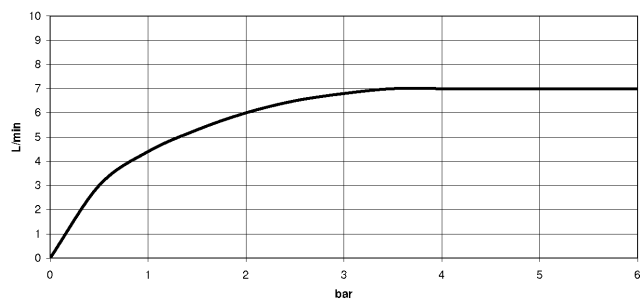

EDITION PRO GRANDE Mitigeur monocommande de lavabo sans garniture d'écoulement - Noir mat

33 522 626

- saillie 130 mm
- bec déverseur fixe
- jet circulaire enrichi en air
- hauteur de robinetterie 142 mm
- hauteur jusqu'au mousseur 51 mm
- diamètre de percement 35 mm
- 2x flexible de pression M 10 x 1 vissé, étanchéité contrôlée
- débit maxi. 7 l/min
- sans plomb

	Noir mat	33 522 626-33
	Chrome	33 522 626-00
	Chrome brossé	33 522 626-93

EDITION PRO GRANDE Mitigeur monocommande de lavabo sans garniture d'écoulement - Noir mat

33 522 626
mm [inches]

Diagramme de débit