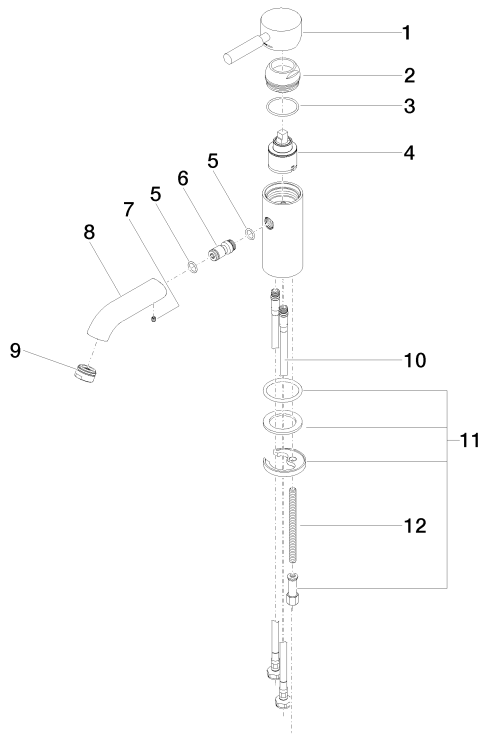

EDITION PRO GRANDE Mitigeur monocommande de lavabo sans garniture d'écoulement - Chrome brossé

33 522 626

- saillie 130 mm
- bec déverseur fixe
- jet circulaire enrichi en air
- hauteur de robinetterie 142 mm
- hauteur jusqu'au mousseur 51 mm
- diamètre de percement 35 mm
- 2x flexible de pression M 10 x 1 vissé, étanchéité contrôlée
- débit maxi. 7 l/min
- sans plomb

	Chrome brossé	33 522 626-93
	Chrome	33 522 626-00
	Noir mat	33 522 626-33

EDITION PRO GRANDE Mitigeur monocommande de lavabo sans garniture d'écoulement - Chrome brossé

33 522 626
mm [inches]

Diagramme de débit

Certificats

WRAS_1805123. LGA_9389.

EDITION PRO GRANDE Mitigeur monocommande de lavabo sans garniture d'écoulement - Chrome brossé

33 522 626

Les pièces pour les autres finitions peuvent être trouvées ici : [Chrome](#)

Liste des pièces de rechange

N°	Article Numéro	Désignation	Fréquence de montage	Délai de livraison
1	90 20 62 047 00-93	poignée	1	20
2	09 28 30 016-93	hotte	1	20
3	09 14 10 134 90	joint	1	2
4	90 15 05 045 00 90	cartouche	1	2
5	09 14 10 003 90	joint	1	2
6	09 24 04 025 10 90	raccord à vis	1	2
7	90 31 11 030 00 90	tige	1	2
8	09 11 06 063 10-93	bec déverseur	1	20
9	90 23 01 118 01-93	mousseur	1	-
La pièce de rechange ne peut plus être commandée, veuillez commander l'article de remplacement				
10	04 30 04 104 00 90	flexible	2	2
11	04 30 11 038 00 90	set de fixation	1	2
12	09 31 11 012 90	tige	1	2