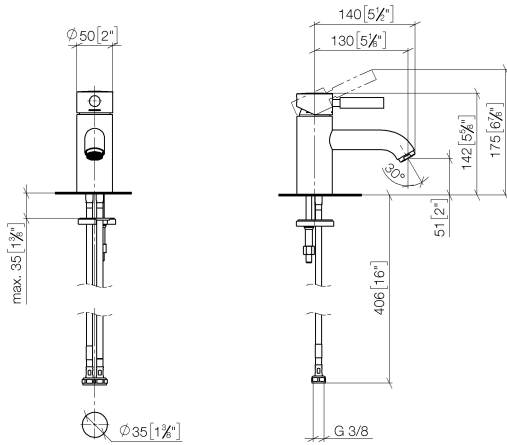

EDITION PRO GRANDE Mitigeur monocommande de lavabo sans garniture d'écoulement - Chrome brossé

33 522 626

- saillie 130 mm
- bec déverseur fixe
- jet circulaire enrichi en air
- hauteur de robinetterie 142 mm
- hauteur jusqu'au mousseur 51 mm
- diamètre de percement 35 mm
- 2x flexible de pression M 10 x 1 vissé, étanchéité contrôlée
- débit maxi. 7 l/min
- sans plomb

	Chrome brossé	33 522 626-93
	Chrome	33 522 626-00
	Noir mat	33 522 626-33

EDITION PRO GRANDE Mitigeur monocommande de lavabo sans garniture d'écoulement - Chrome brossé

33 522 626
mm [inches]

Diagramme de débit

Certificats

WRAS_1805123. LGA_9389.

EDITION PRO GRANDE Mitigeur monocommande de lavabo sans garniture d'écoulement - Chrome brossé

33 522 626

Les pièces pour les autres finitions peuvent être trouvées ici : [Chrome](#)

Liste des pièces de rechange

N°	Article Numéro	Désignation	Fréquence de montage	Délai de livraison
1	90 20 62 047 00-93	poignée	1	20
2	09 28 30 016-93	hotte	1	20
3	09 14 10 134 90	joint	1	2
4	90 15 05 045 00 90	cartouche	1	2
5	09 14 10 003 90	joint	1	2
6	09 24 04 025 10 90	raccord à vis	1	2
7	90 31 11 030 00 90	tige	1	2
8	09 11 06 063 10-93	bec déverseur	1	20
9	90 23 01 118 01-93	mousseur	1	-
La pièce de rechange ne peut plus être commandée, veuillez commander l'article de remplacement				
10	04 30 04 104 00 90	flexible	2	2
11	04 30 11 038 00 90	set de fixation	1	2
12	09 31 11 012 90	tige	1	2