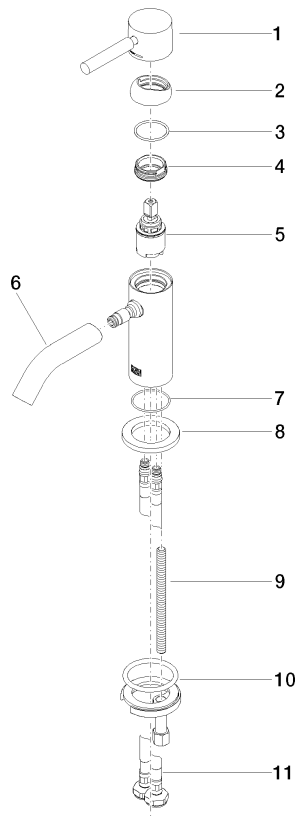

**META Mitigeur monocommande de lavabo sans garniture d'écoulement -
Laiton brossé (Or 23cts)**

META

33 525 660

- saillie 105 mm
- bec déverseur fixe
- jet circulaire enrichi en air
- hauteur de robinetterie 138 mm
- hauteur jusqu'au mousseur 57 mm
- diamètre de percement 35 mm
- rosace Ø 50 mm en option
- 2x flexible de pression M 8 x 1 vissé, étanchéité contrôlée
- débit maxi. 5,7 l/min
- sans plomb
- Ce produit contribue au respect des exigences des systèmes d'évaluation des bâtiments écologiques, par exemple LEED®, BREEAM®, DGNB

**META Mitigeur monocommande de lavabo sans garniture d'écoulement -
Laiton brossé (Or 23cts)**

META

33 525 660
mm [inches]

Diagramme de débit

Certificats

LGA_29690.

DVGW_DW-
6506DN0128.

WRAS_2003058.

**META Mitigeur monocommande de lavabo sans garniture d'écoulement -
Laiton brossé (Or 23cts)**

META

33 525 660

Les pièces pour les
autres finitions
peuvent être
trouvées ici : Chrome

Liste des pièces de rechange

N°	Article Numéro	Désignation	Fréquence de montage	Délai de livraison
1	90 20 66 009 00-28	poignée	1	20
2	09 28 30 043-28	hotte	1	20
3	09 14 10 120 90	joint	1	2
4	09 24 04 266 90	écrou	1	2
5	90 15 05 044 00 90	cartouche	1	2
6	90 11 06 212 00-28	bec déverseur	1	20
7	09 14 10 202 90	joint	1	2
8	09 27 66 006-28	rosace	1	20
9	09 31 11 012 90	tige	1	2
10	04 30 11 038 00 90	set de fixation	1	2
11	04 30 04 100 00 90	flexible	2	2