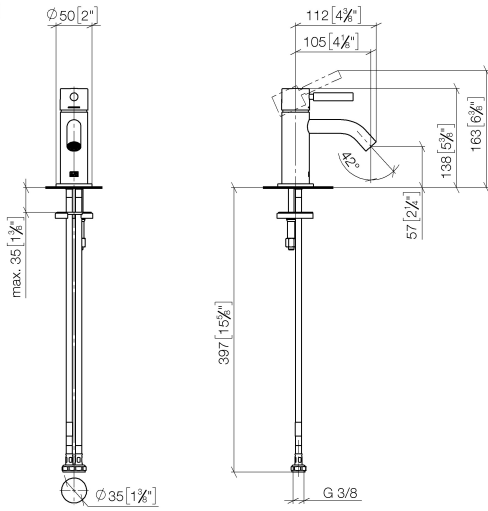

**META Mitigeur monocommande de lavabo sans garniture d'écoulement -
Laiton brossé (Or 23cts)**

META

33 525 660

- saillie 105 mm
- bec déverseur fixe
- jet circulaire enrichi en air
- hauteur de robinetterie 138 mm
- hauteur jusqu'au mousseur 57 mm
- diamètre de percement 35 mm
- rosace Ø 50 mm en option
- 2x flexible de pression M 8 x 1 vissé, étanchéité contrôlée
- débit maxi. 5,7 l/min
- sans plomb
- Ce produit contribue au respect des exigences des systèmes d'évaluation des bâtiments écologiques, par exemple LEED®, BREEAM®, DGNB

**META Mitigeur monocommande de lavabo sans garniture d'écoulement -
Laiton brossé (Or 23cts)**

META

33 525 660
mm [inches]

Diagramme de débit

Certificats

LGA_29690.

DVGW_DW-
6506DN0128.

WRAS_2003058.

**META Mitigeur monocommande de lavabo sans garniture d'écoulement -
Laiton brossé (Or 23cts)**

META

33 525 660

Les pièces pour les
autres finitions
peuvent être
trouvées ici : Chrome

Liste des pièces de rechange

N°	Article Numéro	Désignation	Fréquence de montage	Délai de livraison
1	90 20 66 009 00-28	poignée	1	20
2	09 28 30 043-28	hotte	1	20
3	09 14 10 120 90	joint	1	2
4	09 24 04 266 90	écrou	1	2
5	90 15 05 044 00 90	cartouche	1	2
6	90 11 06 212 00-28	bec déverseur	1	20
7	09 14 10 202 90	joint	1	2
8	09 27 66 006-28	rosace	1	20
9	09 31 11 012 90	tige	1	2
10	04 30 11 038 00 90	set de fixation	1	2
11	04 30 04 100 00 90	flexible	2	2