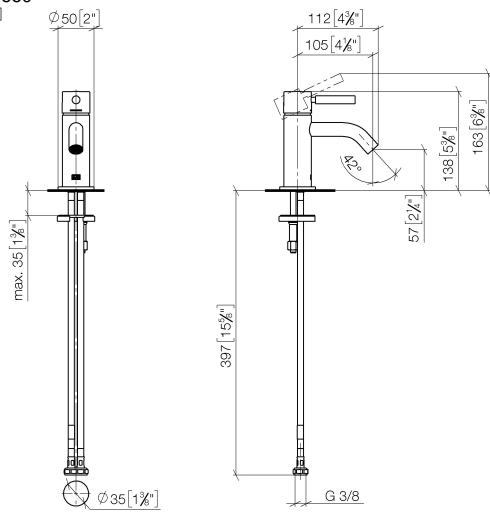

META Mitigeur monocommande de lavabo sans garniture d'écoulement -  
Rouge

META

33 525 660

- saillie 105 mm
- bec déverseur fixe
- jet circulaire enrichi en air
- hauteur de robinetterie 138 mm
- hauteur jusqu'au mousseur 57 mm
- diamètre de percement 35 mm
- rosace Ø 50 mm en option
- 2x flexible de pression M 8 x 1 vissé, étanchéité contrôlée
- débit maxi. 5,7 l/min
- sans plomb
- Ce produit contribue au respect des exigences des systèmes d'évaluation des bâtiments écologiques, par exemple LEED®, BREEAM®, DGNB

	Rouge	33 525 660-29
	Chrome	33 525 660-00
	Platine brossé	33 525 660-06
	Platine	33 525 660-08
	Dark Chrome	33 525 660-19
	Or clair	33 525 660-26
	Or clair brossé	33 525 660-27
	Laiton brossé (Or 23cts)	33 525 660-28
	Orange	33 525 660-30
	Vert foncé	33 525 660-31
	Noir mat	33 525 660-33
	Bronze brossé	33 525 660-42
	Champagne brossé (Or 22cts)	33 525 660-46
	Champagne (Or 22cts)	33 525 660-47
	Chrome brossé	33 525 660-93
	Dark Platinum brossé	33 525 660-99

33 525 660  
mm [inches]

**Diagramme de débit**

**Certificats**

DVGW\_DW-  
6506DN0128.

33 525 660

**Liste des pièces de rechange**

N°	Article Numéro	Désignation	Fréquence de montage	Délai de livraison
1	90 20 66 009 00-29	poignée	1	40
2	09 28 30 043-29	hotte	1	60
3	09 14 10 120 90	joint	1	2
4	09 24 04 266 90	écrou	1	2
5	90 15 05 044 00 90	cartouche	1	2
6	90 11 06 212 00-29	bec déverseur	1	40
7	09 14 10 202 90	joint	1	2
8	09 27 66 006-29	rosace	1	60
9	09 31 11 012 90	tige	1	2
10	04 30 11 038 00 90	set de fixation	1	2
11	04 30 04 100 00 90	flexible	2	2