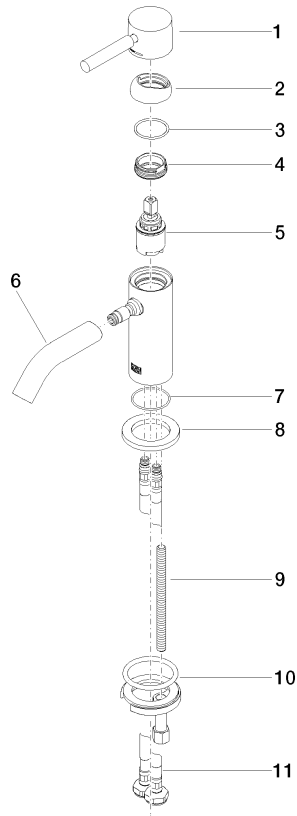

META Mitigeur monocommande de lavabo sans garniture d'écoulement -  
Rouge

META

33 525 660

- saillie 105 mm
- bec déverseur fixe
- jet circulaire enrichi en air
- hauteur de robinetterie 138 mm
- hauteur jusqu'au mousseur 57 mm
- diamètre de percement 35 mm
- rosace Ø 50 mm en option
- 2x flexible de pression M 8 x 1 vissé, étanchéité contrôlée
- débit maxi. 5,7 l/min
- sans plomb
- Ce produit contribue au respect des exigences des systèmes d'évaluation des bâtiments écologiques, par exemple LEED®, BREEAM®, DGNB

	Rouge	33 525 660-29
	Chrome	33 525 660-00
	Platine brossé	33 525 660-06
	Platine	33 525 660-08
	Dark Chrome	33 525 660-19
	Or clair	33 525 660-26
	Or clair brossé	33 525 660-27
	Laiton brossé (Or 23cts)	33 525 660-28
	Orange	33 525 660-30
	Vert foncé	33 525 660-31
	Noir mat	33 525 660-33
	Bronze brossé	33 525 660-42
	Champagne brossé (Or 22cts)	33 525 660-46
	Champagne (Or 22cts)	33 525 660-47
	Chrome brossé	33 525 660-93
	Dark Platinum brossé	33 525 660-99

33 525 660  
mm [inches]

**Diagramme de débit**

**Certificats**

DVGW\_DW-  
6506DN0128.

33 525 660

**Liste des pièces de rechange**

N°	Article Numéro	Désignation	Fréquence de montage	Délai de livraison
1	90 20 66 009 00-29	poignée	1	40
2	09 28 30 043-29	hotte	1	60
3	09 14 10 120 90	joint	1	2
4	09 24 04 266 90	écrou	1	2
5	90 15 05 044 00 90	cartouche	1	2
6	90 11 06 212 00-29	bec déverseur	1	40
7	09 14 10 202 90	joint	1	2
8	09 27 66 006-29	rosace	1	60
9	09 31 11 012 90	tige	1	2
10	04 30 11 038 00 90	set de fixation	1	2
11	04 30 04 100 00 90	flexible	2	2