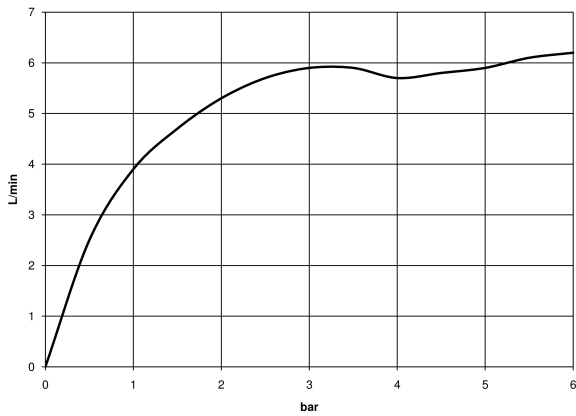

**META Mitigeur monocommande de lavabo sans garniture d'écoulement - Orange**

META

33 525 660

- saillie 105 mm
- bec déverseur fixe
- jet circulaire enrichi en air
- hauteur de robinetterie 138 mm
- hauteur jusqu'au mousseur 57 mm
- diamètre de percement 35 mm
- rosace Ø 50 mm en option
- 2x flexible de pression M 8 x 1 vissé, étanchéité contrôlée
- débit maxi. 5,7 l/min
- sans plomb
- Ce produit contribue au respect des exigences des systèmes d'évaluation des bâtiments écologiques, par exemple LEED®, BREEAM®, DGNB

33 525 660  
mm [inches]

**Diagramme de débit**

**Certificats**

DVGW\_DW-  
6506DN0128.

33 525 660