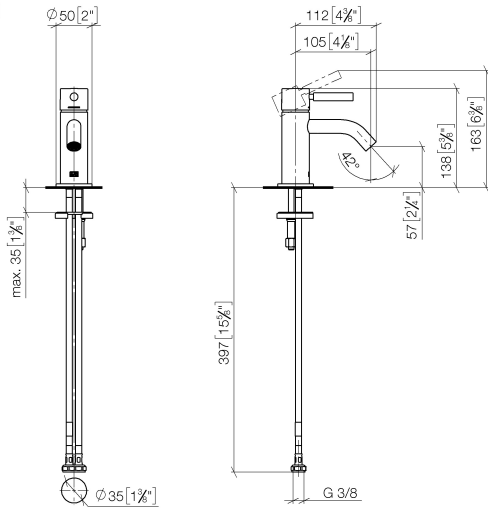

**META Mitigeur monocommande de lavabo sans garniture d'écoulement - Orange**

META

33 525 660

- saillie 105 mm
- bec déverseur fixe
- jet circulaire enrichi en air
- hauteur de robinetterie 138 mm
- hauteur jusqu'au mousseur 57 mm
- diamètre de percement 35 mm
- rosace Ø 50 mm en option
- 2x flexible de pression M 8 x 1 vissé, étanchéité contrôlée
- débit maxi. 5,7 l/min
- sans plomb
- Ce produit contribue au respect des exigences des systèmes d'évaluation des bâtiments écologiques, par exemple LEED®, BREEAM®, DGNB

	Orange	33 525 660-30
	Chrome	33 525 660-00
	Platine brossé	33 525 660-06
	Platine	33 525 660-08
	Dark Chrome	33 525 660-19
	Or clair	33 525 660-26
	Or clair brossé	33 525 660-27
	Laiton brossé (Or 23cts)	33 525 660-28
	Rouge	33 525 660-29
	Vert foncé	33 525 660-31
	Noir mat	33 525 660-33
	Bronze brossé	33 525 660-42
	Champagne brossé (Or 22cts)	33 525 660-46
	Champagne (Or 22cts)	33 525 660-47
	Chrome brossé	33 525 660-93
	Dark Platinum brossé	33 525 660-99

33 525 660  
mm [inches]

**Diagramme de débit**

**Certificats**

DVGW\_DW-  
6506DN0128.

33 525 660

### Liste des pièces de rechange

N°	Article Numéro	Désignation	Fréquence de montage	Délai de livraison
1	90 20 66 009 00-30	poignée	1	40
2	09 28 30 043-30	hotte	1	60
3	09 14 10 120 90	joint	1	2
4	09 24 04 266 90	écrou	1	2
5	90 15 05 044 00 90	cartouche	1	2
6	90 11 06 212 00-30	bec déverseur	1	40
7	09 14 10 202 90	joint	1	2
8	09 27 66 006-30	rosace	1	60
9	09 31 11 012 90	tige	1	2
10	04 30 11 038 00 90	set de fixation	1	2
11	04 30 04 100 00 90	flexible	2	2