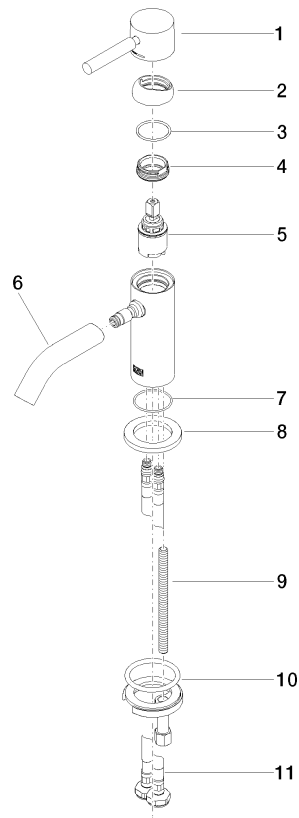

**META Mitigeur monocommande de lavabo sans garniture d'écoulement - Orange**

META

33 525 660

- saillie 105 mm
- bec déverseur fixe
- jet circulaire enrichi en air
- hauteur de robinetterie 138 mm
- hauteur jusqu'au mousseur 57 mm
- diamètre de percement 35 mm
- rosace Ø 50 mm en option
- 2x flexible de pression M 8 x 1 vissé, étanchéité contrôlée
- débit maxi. 5,7 l/min
- sans plomb
- Ce produit contribue au respect des exigences des systèmes d'évaluation des bâtiments écologiques, par exemple LEED®, BREEAM®, DGNB

	Orange	33 525 660-30
	Chrome	33 525 660-00
	Platine brossé	33 525 660-06
	Platine	33 525 660-08
	Dark Chrome	33 525 660-19
	Or clair	33 525 660-26
	Or clair brossé	33 525 660-27
	Laiton brossé (Or 23cts)	33 525 660-28
	Rouge	33 525 660-29
	Vert foncé	33 525 660-31
	Noir mat	33 525 660-33
	Bronze brossé	33 525 660-42
	Champagne brossé (Or 22cts)	33 525 660-46
	Champagne (Or 22cts)	33 525 660-47
	Chrome brossé	33 525 660-93
	Dark Platinum brossé	33 525 660-99

33 525 660  
mm [inches]

**Diagramme de débit**

**Certificats**

DVGW\_DW-  
6506DN0128.

33 525 660

### Liste des pièces de rechange

N°	Article Numéro	Désignation	Fréquence de montage	Délai de livraison
1	90 20 66 009 00-30	poignée	1	40
2	09 28 30 043-30	hotte	1	60
3	09 14 10 120 90	joint	1	2
4	09 24 04 266 90	écrou	1	2
5	90 15 05 044 00 90	cartouche	1	2
6	90 11 06 212 00-30	bec déverseur	1	40
7	09 14 10 202 90	joint	1	2
8	09 27 66 006-30	rosace	1	60
9	09 31 11 012 90	tige	1	2
10	04 30 11 038 00 90	set de fixation	1	2
11	04 30 04 100 00 90	flexible	2	2