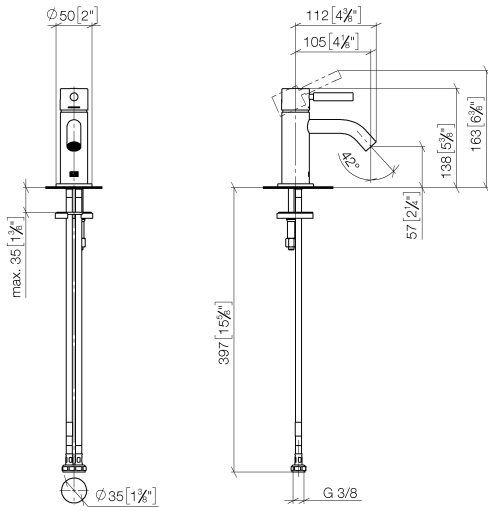

**META Mitigeur monocommande de lavabo sans garniture d'écoulement -  
Champagne (Or 22cts)**

META

33 525 660

- saillie 105 mm
- bec déverseur fixe
- jet circulaire enrichi en air
- hauteur de robinetterie 138 mm
- hauteur jusqu'au mousseur 57 mm
- diamètre de percement 35 mm
- rosace Ø 50 mm en option
- 2x flexible de pression M 8 x 1 vissé, étanchéité contrôlée
- débit maxi. 5,7 l/min
- sans plomb
- Ce produit contribue au respect des exigences des systèmes d'évaluation des bâtiments écologiques, par exemple LEED®, BREEAM®, DGNB

	Champagne (Or 22cts)	33 525 660-47
	Chrome	33 525 660-00
	Platine brossé	33 525 660-06
	Platine	33 525 660-08
	Dark Chrome	33 525 660-19
	Or clair	33 525 660-26
	Or clair brossé	33 525 660-27
	Laiton brossé (Or 23cts)	33 525 660-28
	Rouge	33 525 660-29
	Orange	33 525 660-30
	Vert foncé	33 525 660-31
	Noir mat	33 525 660-33
	Bronze brossé	33 525 660-42
	Champagne brossé (Or 22cts)	33 525 660-46
	Chrome brossé	33 525 660-93
	Dark Platinum brossé	33 525 660-99

33 525 660  
mm [inches]

**Diagramme de débit**

**META Mitigeur monocommande de lavabo sans garniture d'écoulement -  
Champagne (Or 22cts)**

META

33 525 660

Les pièces pour les  
autres finitions  
peuvent être  
trouvées ici : Chrome

**Liste des pièces de rechange**

N°	Article Numéro	Désignation	Fréquence de montage	Délai de livraison
1	90 20 66 009 00-47	poignée	1	30
2	09 28 30 043-47	hotte	1	60
3	09 14 10 120 90	joint	1	2
4	09 24 04 266 90	écrou	1	2
5	90 15 05 044 00 90	cartouche	1	2
6	90 11 06 212 00-47	bec déverseur	1	30
7	09 14 10 202 90	joint	1	2
8	09 27 66 006-47	rosace	1	60
9	09 31 11 012 90	tige	1	2
10	04 30 11 038 00 90	set de fixation	1	2
11	04 30 04 100 00 90	flexible	2	2