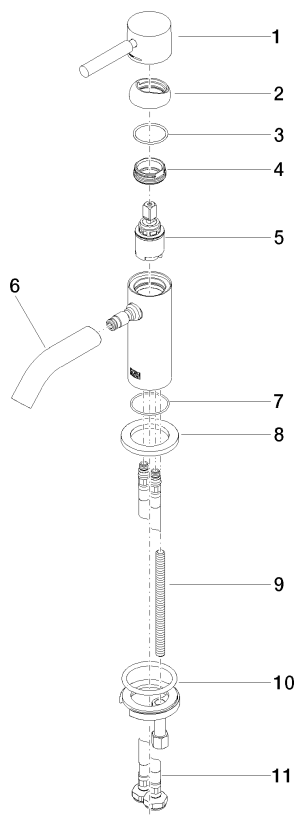

**META Mitigeur monocommande de lavabo sans garniture d'écoulement -  
Champagne (Or 22cts)**

META

33 525 660

- saillie 105 mm
- bec déverseur fixe
- jet circulaire enrichi en air
- hauteur de robinetterie 138 mm
- hauteur jusqu'au mousseur 57 mm
- diamètre de percement 35 mm
- rosace Ø 50 mm en option
- 2x flexible de pression M 8 x 1 vissé, étanchéité contrôlée
- débit maxi. 5,7 l/min
- sans plomb
- Ce produit contribue au respect des exigences des systèmes d'évaluation des bâtiments écologiques, par exemple LEED®, BREEAM®, DGNB

	Champagne (Or 22cts)	33 525 660-47
	Chrome	33 525 660-00
	Platine brossé	33 525 660-06
	Platine	33 525 660-08
	Dark Chrome	33 525 660-19
	Or clair	33 525 660-26
	Or clair brossé	33 525 660-27
	Laiton brossé (Or 23cts)	33 525 660-28
	Rouge	33 525 660-29
	Orange	33 525 660-30
	Vert foncé	33 525 660-31
	Noir mat	33 525 660-33
	Bronze brossé	33 525 660-42
	Champagne brossé (Or 22cts)	33 525 660-46
	Chrome brossé	33 525 660-93
	Dark Platinum brossé	33 525 660-99

33 525 660  
mm [inches]

**Diagramme de débit**

**META Mitigeur monocommande de lavabo sans garniture d'écoulement -  
Champagne (Or 22cts)**

META

33 525 660

Les pièces pour les  
autres finitions  
peuvent être  
trouvées ici : Chrome

**Liste des pièces de rechange**

N°	Article Numéro	Désignation	Fréquence de montage	Délai de livraison
1	90 20 66 009 00-47	poignée	1	30
2	09 28 30 043-47	hotte	1	60
3	09 14 10 120 90	joint	1	2
4	09 24 04 266 90	écrou	1	2
5	90 15 05 044 00 90	cartouche	1	2
6	90 11 06 212 00-47	bec déverseur	1	30
7	09 14 10 202 90	joint	1	2
8	09 27 66 006-47	rosace	1	60
9	09 31 11 012 90	tige	1	2
10	04 30 11 038 00 90	set de fixation	1	2
11	04 30 04 100 00 90	flexible	2	2