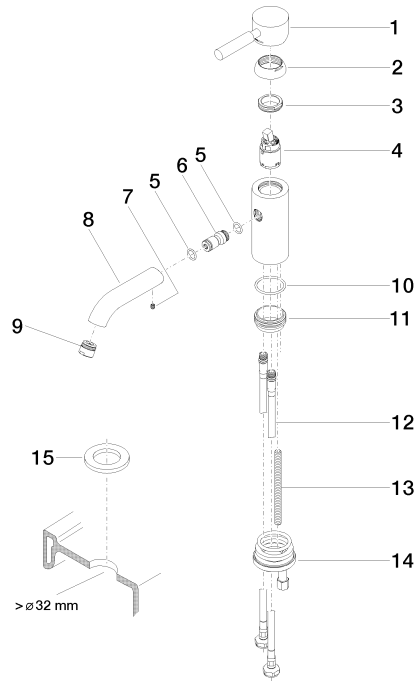

**EDITION PRO Mitigeur monocommande de lavabo sans garniture  
d'écoulement - Chrome**

33 526 626

- saillie 126 mm
- bec déverseur fixe
- jet circulaire enrichi en air
- hauteur de robinetterie 132 mm
- hauteur jusqu'au mousseur 46 mm
- diamètre de percement 35 mm
- 2x flexible de pression M 10 x 1 vissé, étanchéité contrôlée
- débit maxi. 7 l/min
- sans plomb

	Chrome	33 526 626-00
	Noir mat	33 526 626-33
	Chrome brossé	33 526 626-93

**EDITION PRO Mitigeur monocommande de lavabo sans garniture  
d'écoulement - Chrome**

33 526 626  
mm [inches]

**Diagramme de débit**

**Certificats**

WRAS\_1807097. LGA\_9389.

**EDITION PRO Mitigeur monocommande de lavabo sans garniture  
d'écoulement - Chrome**

33 526 626

**Liste des pièces de rechange**

N°	Article Numéro	Désignation	Fréquence de montage	Délai de livraison
1	90 20 62 046 00-00	poignée	1	10
2	09 28 30 008-00	hotte	1	10
3	09 24 04 130-07	écrou	1	30
4	90 15 05 041 00 90	cartouche	1	2
5	09 14 10 003 90	joint	1	2
6	09 24 04 025 10 90	raccord à vis	1	2
7	90 31 11 030 00 90	tige	1	2
8	09 11 06 059 10-00	bec déverseur	1	10
9	90 23 01 022 00-00	mousseur	1	10
10	09 14 10 119 90	joint	1	2
11	09 28 10 109-07	anneau	1	30
12	04 30 04 104 00 90	flexible	2	2
13	09 31 11 012 90	tige	1	2
14	04 30 11 085 88 90	set de fixation	1	2
15	12 730 970-00	Rosace pour le couvercle de trou de robinet - Chrome	1	10