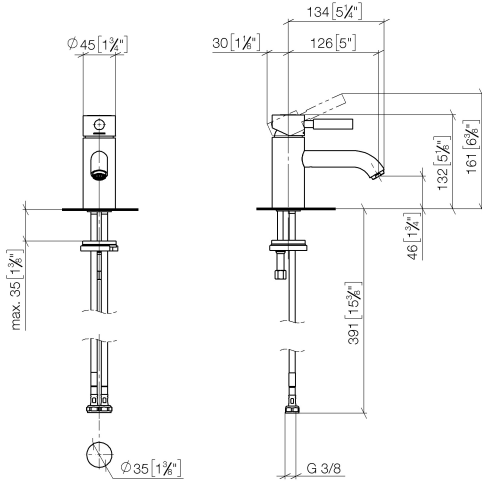

**EDITION PRO Mitigeur monocommande de lavabo sans garniture  
d'écoulement - Chrome**

33 526 626

- saillie 126 mm
- bec déverseur fixe
- jet circulaire enrichi en air
- hauteur de robinetterie 132 mm
- hauteur jusqu'au mousseur 46 mm
- diamètre de percement 35 mm
- 2x flexible de pression M 10 x 1 vissé, étanchéité contrôlée
- débit maxi. 7 l/min
- sans plomb

	Chrome	33 526 626-00
	Noir mat	33 526 626-33
	Chrome brossé	33 526 626-93

**EDITION PRO Mitigeur monocommande de lavabo sans garniture  
d'écoulement - Chrome**

33 526 626  
mm [inches]

**Diagramme de débit**

**Certificats**

WRAS\_1807097. LGA\_9389.

**EDITION PRO Mitigeur monocommande de lavabo sans garniture  
d'écoulement - Chrome**

33 526 626

**Liste des pièces de rechange**

N°	Article Numéro	Désignation	Fréquence de montage	Délai de livraison
1	90 20 62 046 00-00	poignée	1	10
2	09 28 30 008-00	hotte	1	10
3	09 24 04 130-07	écrou	1	30
4	90 15 05 041 00 90	cartouche	1	2
5	09 14 10 003 90	joint	1	2
6	09 24 04 025 10 90	raccord à vis	1	2
7	90 31 11 030 00 90	tige	1	2
8	09 11 06 059 10-00	bec déverseur	1	10
9	90 23 01 022 00-00	mousseur	1	10
10	09 14 10 119 90	joint	1	2
11	09 28 10 109-07	anneau	1	30
12	04 30 04 104 00 90	flexible	2	2
13	09 31 11 012 90	tige	1	2
14	04 30 11 085 88 90	set de fixation	1	2
15	12 730 970-00	Rosace pour le couvercle de trou de robinet - Chrome	1	10