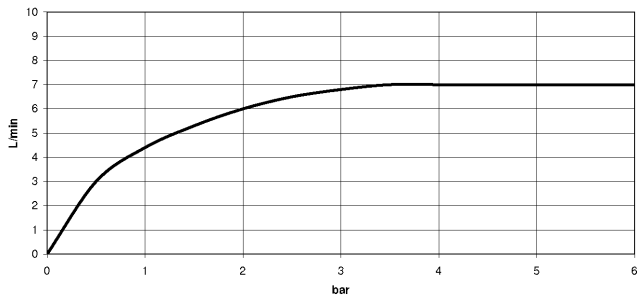

**EDITION PRO Mitigeur monocommande de lavabo sans garniture  
d'écoulement - Chrome**

33 526 626

- saillie 126 mm
- bec déverseur fixe
- jet circulaire enrichi en air
- hauteur de robinetterie 132 mm
- hauteur jusqu'au mousseur 46 mm
- diamètre de percement 35 mm
- 2x flexible de pression M 10 x 1 vissé, étanchéité contrôlée
- débit maxi. 7 l/min
- sans plomb

	Chrome	33 526 626-00
	Noir mat	33 526 626-33
	Chrome brossé	33 526 626-93

**EDITION PRO Mitigeur monocommande de lavabo sans garniture  
d'écoulement - Chrome**

33 526 626  
mm [inches]

**Diagramme de débit**