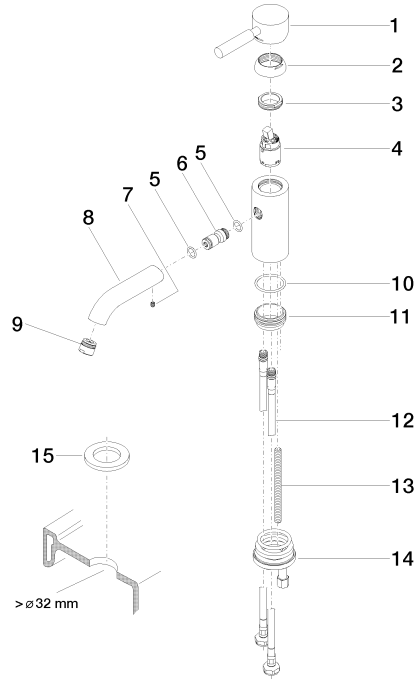

EDITION PRO Mitigeur monocommande de lavabo sans garniture  
d'écoulement - Noir mat

33 526 626

- saillie 126 mm
- bec déverseur fixe
- jet circulaire enrichi en air
- hauteur de robinetterie 132 mm
- hauteur jusqu'au mousseur 46 mm
- diamètre de percement 35 mm
- 2x flexible de pression M 10 x 1 vissé, étanchéité contrôlée
- débit maxi. 7 l/min
- sans plomb

	Noir mat	33 526 626-33
	Chrome	33 526 626-00
	Chrome brossé	33 526 626-93

**EDITION PRO Mitigeur monocommande de lavabo sans garniture  
d'écoulement - Noir mat**

33 526 626  
mm [inches]

**Diagramme de débit**

### Liste des pièces de rechange

N°	Article Numéro	Désignation	Fréquence de montage	Délai de livraison
1	90 20 62 046 00-33	poignée	1	30
2	09 28 30 008-33	hotte	1	30
3	09 24 04 130-07	écrou	1	30
4	90 15 05 041 00 90	cartouche	1	2
5	09 14 10 003 90	joint	1	2
6	09 24 04 025 10 90	raccord à vis	1	2
7	90 31 11 030 00 90	tige	1	2
8	09 11 06 059 10-33	bec déverseur	1	30
9	90 23 01 022 00-33	mousseur	1	30
10	09 14 10 119 90	joint	1	2
11	09 28 10 109-07	anneau	1	30
12	04 30 04 104 00 90	flexible	2	2
13	09 31 11 012 90	tige	1	2
14	04 30 11 085 88 90	set de fixation	1	2
15	12 730 970-33	Rosace pour le couvercle de trou de robinet - Noir mat	1	30