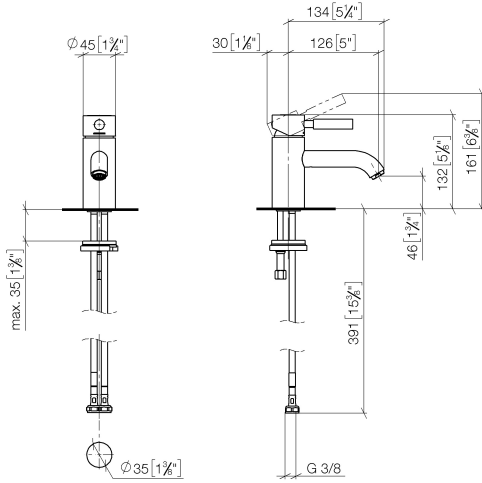

EDITION PRO Mitigeur monocommande de lavabo sans garniture  
d'écoulement - Noir mat

33 526 626

- saillie 126 mm
- bec déverseur fixe
- jet circulaire enrichi en air
- hauteur de robinetterie 132 mm
- hauteur jusqu'au mousseur 46 mm
- diamètre de percement 35 mm
- 2x flexible de pression M 10 x 1 vissé, étanchéité contrôlée
- débit maxi. 7 l/min
- sans plomb

	Noir mat	33 526 626-33
	Chrome	33 526 626-00
	Chrome brossé	33 526 626-93

**EDITION PRO Mitigeur monocommande de lavabo sans garniture  
d'écoulement - Noir mat**

33 526 626  
mm [inches]

**Diagramme de débit**

### Liste des pièces de rechange

N°	Article Numéro	Désignation	Fréquence de montage	Délai de livraison
1	90 20 62 046 00-33	poignée	1	30
2	09 28 30 008-33	hotte	1	30
3	09 24 04 130-07	écrou	1	30
4	90 15 05 041 00 90	cartouche	1	2
5	09 14 10 003 90	joint	1	2
6	09 24 04 025 10 90	raccord à vis	1	2
7	90 31 11 030 00 90	tige	1	2
8	09 11 06 059 10-33	bec déverseur	1	30
9	90 23 01 022 00-33	mousseur	1	30
10	09 14 10 119 90	joint	1	2
11	09 28 10 109-07	anneau	1	30
12	04 30 04 104 00 90	flexible	2	2
13	09 31 11 012 90	tige	1	2
14	04 30 11 085 88 90	set de fixation	1	2
15	12 730 970-33	Rosace pour le couvercle de trou de robinet - Noir mat	1	30