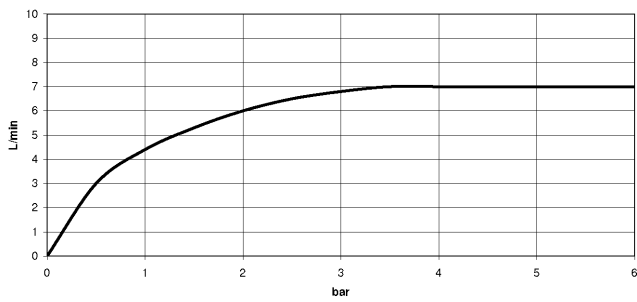

EDITION PRO Mitigeur monocommande de lavabo sans garniture  
d'écoulement - Noir mat

33 526 626

- saillie 126 mm
- bec déverseur fixe
- jet circulaire enrichi en air
- hauteur de robinetterie 132 mm
- hauteur jusqu'au mousseur 46 mm
- diamètre de percement 35 mm
- 2x flexible de pression M 10 x 1 vissé, étanchéité contrôlée
- débit maxi. 7 l/min
- sans plomb

	Noir mat	33 526 626-33
	Chrome	33 526 626-00
	Chrome brossé	33 526 626-93

**EDITION PRO Mitigeur monocommande de lavabo sans garniture  
d'écoulement - Noir mat**

33 526 626  
mm [inches]

**Diagramme de débit**