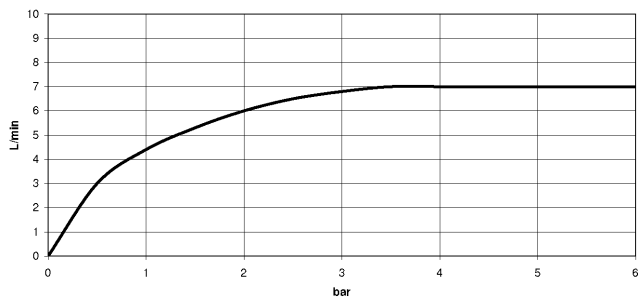

**EDITION PRO Mitigeur monocommande de lavabo sans garniture  
d'écoulement - Chrome brossé**

33 526 626

- saillie 126 mm
- bec déverseur fixe
- jet circulaire enrichi en air
- hauteur de robinetterie 132 mm
- hauteur jusqu'au mousseur 46 mm
- diamètre de percement 35 mm
- 2x flexible de pression M 10 x 1 vissé, étanchéité contrôlée
- débit maxi. 7 l/min
- sans plomb

	Chrome brossé	33 526 626-93
	Chrome	33 526 626-00
	Noir mat	33 526 626-33

**EDITION PRO Mitigeur monocommande de lavabo sans garniture  
d'écoulement - Chrome brossé**

33 526 626  
mm [inches]

**Diagramme de débit**