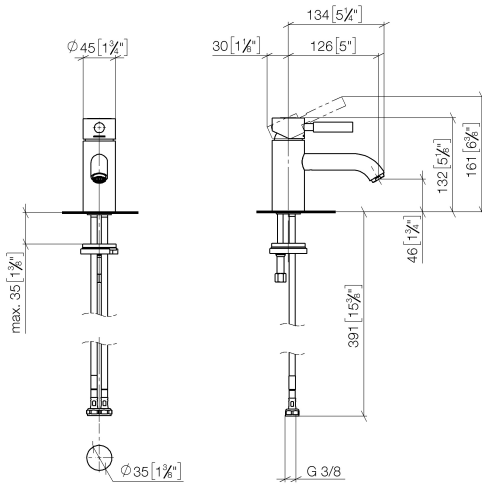

**EDITION PRO Mitigeur monocommande de lavabo sans garniture  
d'écoulement - Chrome brossé**

33 526 626

- saillie 126 mm
- bec déverseur fixe
- jet circulaire enrichi en air
- hauteur de robinetterie 132 mm
- hauteur jusqu'au mousseur 46 mm
- diamètre de percement 35 mm
- 2x flexible de pression M 10 x 1 vissé, étanchéité contrôlée
- débit maxi. 7 l/min
- sans plomb

	Chrome brossé	33 526 626-93
	Chrome	33 526 626-00
	Noir mat	33 526 626-33

**EDITION PRO Mitigeur monocommande de lavabo sans garniture  
d'écoulement - Chrome brossé**

33 526 626  
mm [inches]

**Diagramme de débit**

### Liste des pièces de rechange

N°	Article Numéro	Désignation	Fréquence de montage	Délai de livraison
1	90 20 62 046 00-93	poignée	1	20
2	09 28 30 008-93	hotte	1	20
3	09 24 04 130-07	écrou	1	30
4	90 15 05 041 00 90	cartouche	1	2
5	09 14 10 003 90	joint	1	2
6	09 24 04 025 10 90	raccord à vis	1	2
7	90 31 11 030 00 90	tige	1	2
8	09 11 06 059 10-93	bec déverseur	1	20
9	90 23 01 022 00-93	mousseur	1	20
10	09 14 10 119 90	joint	1	2
11	09 28 10 109-07	anneau	1	30
12	04 30 04 104 00 90	flexible	2	2
13	09 31 11 012 90	tige	1	2
14	04 30 11 085 88 90	set de fixation	1	2
15	12 730 970-93	Rosace pour le couvercle de trou de robinet - Chrome brossé	1	10