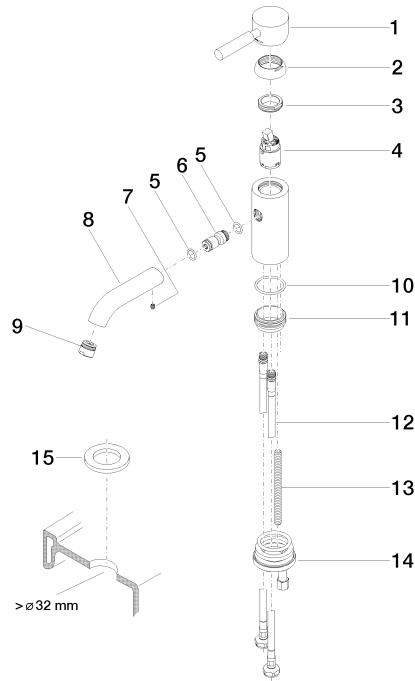

**EDITION PRO Mitigeur monocommande de lavabo sans garniture  
d'écoulement - Chrome brossé**

33 526 626

- saillie 126 mm
- bec déverseur fixe
- jet circulaire enrichi en air
- hauteur de robinetterie 132 mm
- hauteur jusqu'au mousseur 46 mm
- diamètre de percement 35 mm
- 2x flexible de pression M 10 x 1 vissé, étanchéité contrôlée
- débit maxi. 7 l/min
- sans plomb

	Chrome brossé	33 526 626-93
	Chrome	33 526 626-00
	Noir mat	33 526 626-33

**EDITION PRO Mitigeur monocommande de lavabo sans garniture  
d'écoulement - Chrome brossé**

33 526 626  
mm [inches]

**Diagramme de débit**

### Liste des pièces de rechange

N°	Article Numéro	Désignation	Fréquence de montage	Délai de livraison
1	90 20 62 046 00-93	poignée	1	20
2	09 28 30 008-93	hotte	1	20
3	09 24 04 130-07	écrou	1	30
4	90 15 05 041 00 90	cartouche	1	2
5	09 14 10 003 90	joint	1	2
6	09 24 04 025 10 90	raccord à vis	1	2
7	90 31 11 030 00 90	tige	1	2
8	09 11 06 059 10-93	bec déverseur	1	20
9	90 23 01 022 00-93	mousseur	1	20
10	09 14 10 119 90	joint	1	2
11	09 28 10 109-07	anneau	1	30
12	04 30 04 104 00 90	flexible	2	2
13	09 31 11 012 90	tige	1	2
14	04 30 11 085 88 90	set de fixation	1	2
15	12 730 970-93	Rosace pour le couvercle de trou de robinet - Chrome brossé	1	10