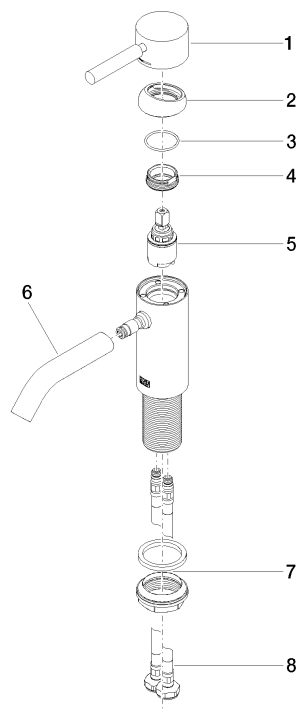

**META Mitigeur monocommande de lavabo sans garniture d'écoulement -  
Chrome**

META

33 526 660

- saillie 125 mm
- bec déverseur fixe
- jet circulaire enrichi en air
- hauteur de robinetterie 133 mm
- hauteur jusqu'au mousseur 52 mm
- diamètre de percement 35 mm
- 2x flexible de pression M 8 x 1 vissé, étanchéité contrôlée
- débit maxi. 5,7 l/min
- sans plomb
- Ce produit contribue au respect des exigences des systèmes d'évaluation des bâtiments écologiques, par exemple LEED®, BREEAM®, DGNB

	Chrome	33 526 660-00
	Platine brossé	33 526 660-06
	Dark Chrome	33 526 660-19
	Or clair	33 526 660-26
	Or clair brossé	33 526 660-27
	Noir mat	33 526 660-33
	Bronze brossé	33 526 660-42
	Champagne brossé (Or 22cts)	33 526 660-46
	Champagne (Or 22cts)	33 526 660-47
	Chrome brossé	33 526 660-93
	Dark Platinum brossé	33 526 660-99

33 526 660

mm [inches]

**Diagramme de débit**

**Certificats**

LGA\_29690.

WRAS\_2003058.

33 526 660

### Liste des pièces de rechange

N°	Article Numéro	Désignation	Fréquence de montage	Délai de livraison
1	90 20 66 002 00-00	poignée	1	10
2	09 28 30 041-00	hotte	1	10
3	09 14 10 091 90	joint	1	2
4	09 24 04 266 90	écrou	1	2
5	90 15 05 044 00 90	cartouche	1	2
6	90 11 06 206 00-00	bec déverseur	1	10
7	04 23 10 044 07 90	set de fixation	1	2
8	04 30 04 100 00 90	flexible	2	2