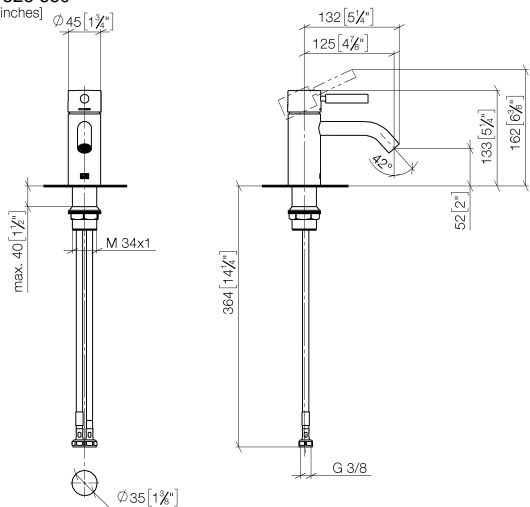

**META Mitigeur monocommande de lavabo sans garniture d'écoulement -  
Chrome**

META

33 526 660

- saillie 125 mm
- bec déverseur fixe
- jet circulaire enrichi en air
- hauteur de robinetterie 133 mm
- hauteur jusqu'au mousseur 52 mm
- diamètre de percement 35 mm
- 2x flexible de pression M 8 x 1 vissé, étanchéité contrôlée
- débit maxi. 5,7 l/min
- sans plomb
- Ce produit contribue au respect des exigences des systèmes d'évaluation des bâtiments écologiques, par exemple LEED®, BREEAM®, DGNB

	Chrome	33 526 660-00
	Platine brossé	33 526 660-06
	Dark Chrome	33 526 660-19
	Or clair	33 526 660-26
	Or clair brossé	33 526 660-27
	Noir mat	33 526 660-33
	Bronze brossé	33 526 660-42
	Champagne brossé (Or 22cts)	33 526 660-46
	Champagne (Or 22cts)	33 526 660-47
	Chrome brossé	33 526 660-93
	Dark Platinum brossé	33 526 660-99

33 526 660

mm [inches]

**Diagramme de débit**

**Certificats**

LGA\_29690.

WRAS\_2003058.

33 526 660

### Liste des pièces de rechange

N°	Article Numéro	Désignation	Fréquence de montage	Délai de livraison
1	90 20 66 002 00-00	poignée	1	10
2	09 28 30 041-00	hotte	1	10
3	09 14 10 091 90	joint	1	2
4	09 24 04 266 90	écrou	1	2
5	90 15 05 044 00 90	cartouche	1	2
6	90 11 06 206 00-00	bec déverseur	1	10
7	04 23 10 044 07 90	set de fixation	1	2
8	04 30 04 100 00 90	flexible	2	2