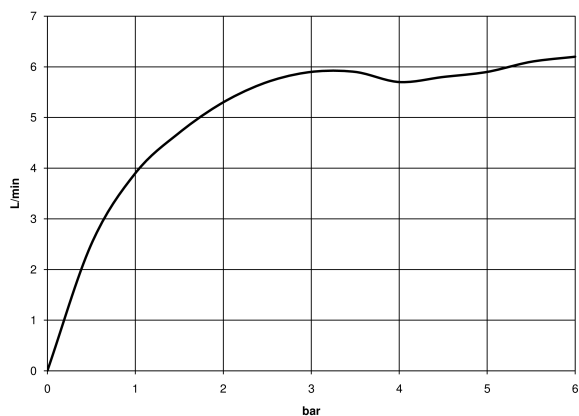

**META Mitigeur monocommande de lavabo sans garniture d'écoulement -  
Chrome**

META

33 526 660

- saillie 125 mm
- bec déverseur fixe
- jet circulaire enrichi en air
- hauteur de robinetterie 133 mm
- hauteur jusqu'au mousseur 52 mm
- diamètre de percement 35 mm
- 2x flexible de pression M 8 x 1 vissé, étanchéité contrôlée
- débit maxi. 5,7 l/min
- sans plomb
- Ce produit contribue au respect des exigences des systèmes d'évaluation des bâtiments écologiques, par exemple LEED®, BREEAM®, DGNB

33 526 660

mm [inches]

**Diagramme de débit**

**Certificats**

LGA\_29690.

WRAS\_2003058.

33 526 660