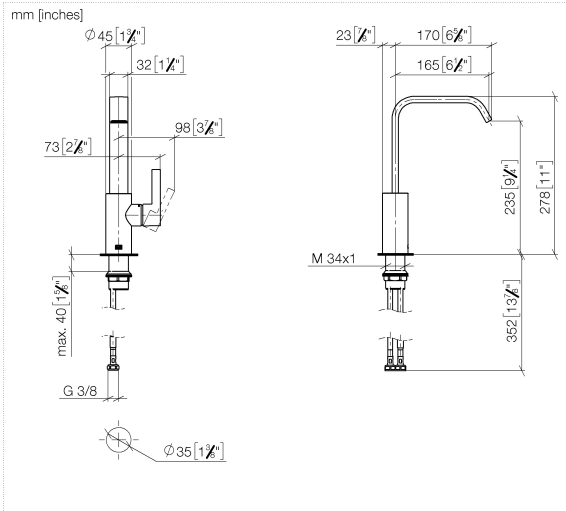

**IMO Mitigeur monocommande de lavabo avec bec déverseur haut sans garniture d'écoulement - Chrome**

IMO

33 526 671

- saillie 165 mm
- bec déverseur fixe
- jet rectangulaire enrichi en air
- hauteur de robinetterie 278 mm
- hauteur jusqu'au mousseur 235 mm
- diamètre de percement 35 mm
- 2x flexible de pression M 8 x 1 vissé, étanchéité contrôlée
- débit maxi. 4,6 l/min
- sans plomb
- Ce produit contribue au respect des exigences des systèmes d'évaluation des bâtiments écologiques, par exemple LEED®, BREEAM®, DGNB

	Chrome	33 526 671-00
	Platine brossé	33 526 671-06
	Dark Chrome	33 526 671-19
	Or clair brossé	33 526 671-27
	Noir mat	33 526 671-33
	Chrome brossé	33 526 671-93
	Dark Platinum brossé	33 526 671-99

33 526 671

**Diagramme de débit**