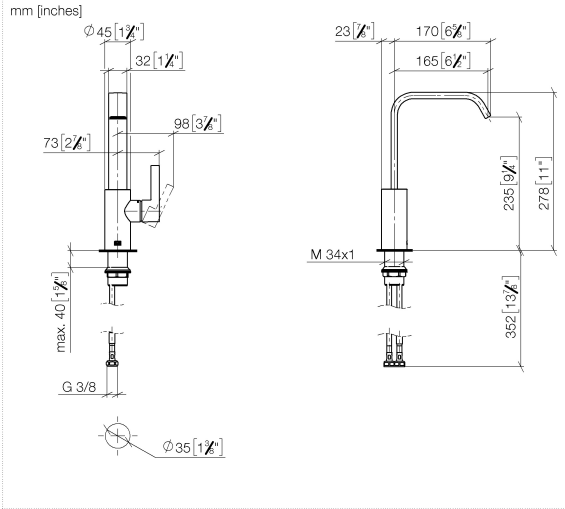

IMO Mitigeur monocommande de lavabo avec bec déverseur haut sans garniture d'écoulement - Dark Chrome

IMO

33 526 671

- saillie 165 mm
- bec déverseur fixe
- jet rectangulaire enrichi en air
- hauteur de robinetterie 278 mm
- hauteur jusqu'au mousseur 235 mm
- diamètre de percement 35 mm
- 2x flexible de pression M 8 x 1 vissé, étanchéité contrôlée
- débit maxi. 4,6 l/min
- sans plomb
- Ce produit contribue au respect des exigences des systèmes d'évaluation des bâtiments écologiques, par exemple LEED®, BREEAM®, DGNB

Diagramme de débit