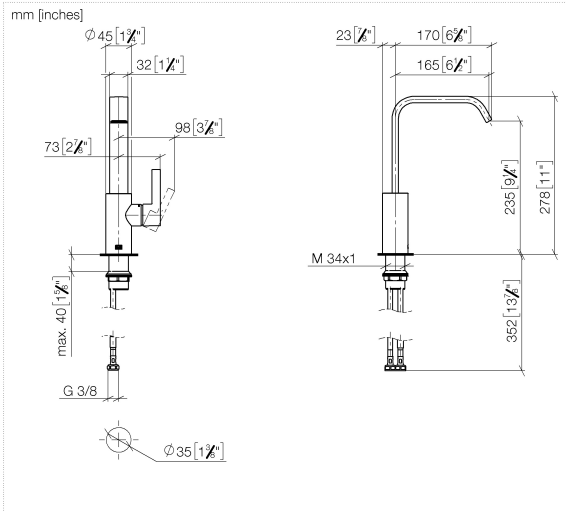

IMO Mitigeur monocommande de lavabo avec bec déverseur haut sans garniture d'écoulement - Chrome brossé

IMO

33 526 671

- saillie 165 mm
- bec déverseur fixe
- jet rectangulaire enrichi en air
- hauteur de robinetterie 278 mm
- hauteur jusqu'au mousseur 235 mm
- diamètre de percement 35 mm
- 2x flexible de pression M 8 x 1 vissé, étanchéité contrôlée
- débit maxi. 4,6 l/min
- sans plomb
- Ce produit contribue au respect des exigences des systèmes d'évaluation des bâtiments écologiques, par exemple LEED®, BREEAM®, DGNB

Diagramme de débit