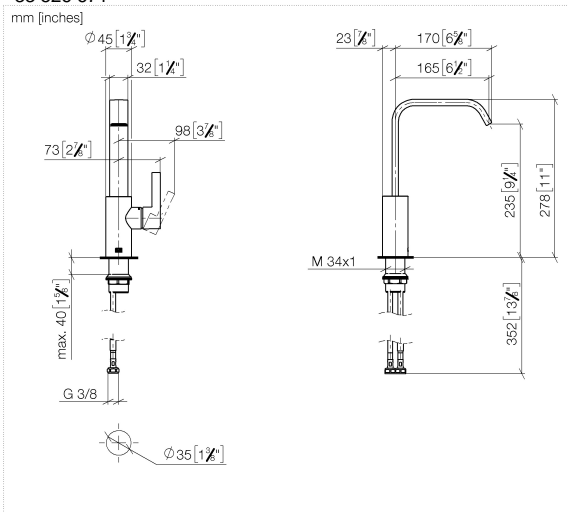

IMO Mitigeur monocommande de lavabo avec bec déverseur haut sans garniture d'écoulement - Dark Platinum brossé

IMO

33 526 671

- saillie 165 mm
- bec déverseur fixe
- jet rectangulaire enrichi en air
- hauteur de robinetterie 278 mm
- hauteur jusqu'au mousseur 235 mm
- diamètre de percement 35 mm
- 2x flexible de pression M 8 x 1 vissé, étanchéité contrôlée
- débit maxi. 4,6 l/min
- sans plomb
- Ce produit contribue au respect des exigences des systèmes d'évaluation des bâtiments écologiques, par exemple LEED®, BREEAM®, DGNB

Diagramme de débit