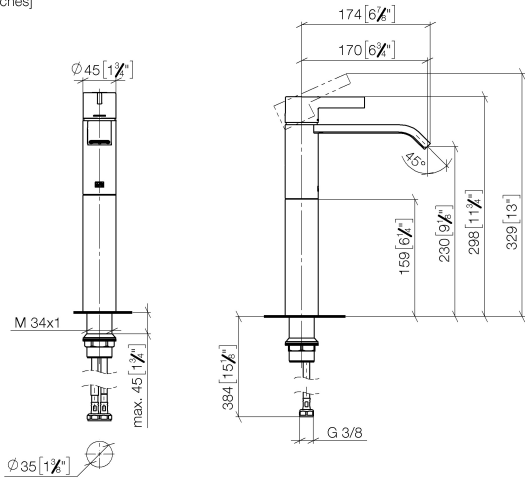

IMO Mitigeur monocommande de lavabo avec pied surélevé sans garniture d'écoulement - Chrome

IMO

33 537 671

- saillie 170 mm
- bec déverseur fixe
- jet rectangulaire enrichi en air
- hauteur de robinetterie 298 mm
- hauteur jusqu'au mousseur 230 mm
- diamètre de percement 35 mm
- 2x flexible de pression M 10 x 1 vissé, étanchéité contrôlée
- débit maxi. 4,6 l/min
- sans plomb
- Ce produit contribue au respect des exigences des systèmes d'évaluation des bâtiments écologiques, par exemple LEED®, BREEAM®, DGNB

33 537 671
mm [inches]

Diagramme de débit