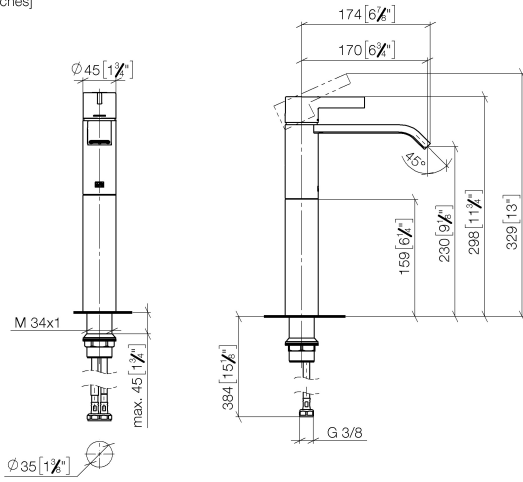

IMO Mitigeur monocommande de lavabo avec pied surélevé sans garniture d'écoulement - Dark Chrome

IMO

33 537 671

- saillie 170 mm
- bec déverseur fixe
- jet rectangulaire enrichi en air
- hauteur de robinetterie 298 mm
- hauteur jusqu'au mousseur 230 mm
- diamètre de percement 35 mm
- 2x flexible de pression M 10 x 1 vissé, étanchéité contrôlée
- débit maxi. 4,6 l/min
- sans plomb
- Ce produit contribue au respect des exigences des systèmes d'évaluation des bâtiments écologiques, par exemple LEED®, BREEAM®, DGNB

33 537 671
mm [inches]

Diagramme de débit