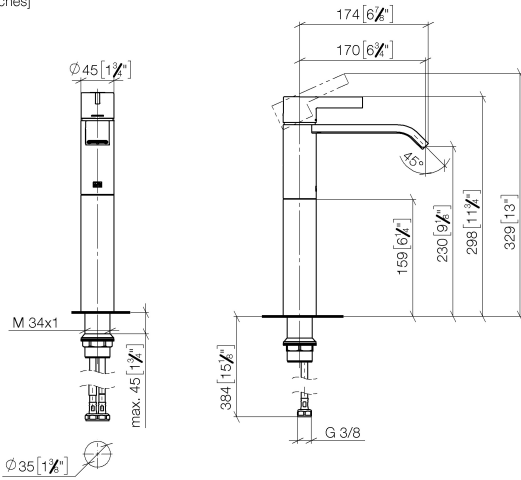

**IMO Mitigeur monocommande de lavabo avec pied surélevé sans garniture d'écoulement - Noir mat**

IMO

33 537 671

- saillie 170 mm
- bec déverseur fixe
- jet rectangulaire enrichi en air
- hauteur de robinetterie 298 mm
- hauteur jusqu'au mousseur 230 mm
- diamètre de percement 35 mm
- 2x flexible de pression M 10 x 1 vissé, étanchéité contrôlée
- débit maxi. 4,6 l/min
- sans plomb
- Ce produit contribue au respect des exigences des systèmes d'évaluation des bâtiments écologiques, par exemple LEED®, BREEAM®, DGNB

Pour installation avec vasque posée sur plan

	Noir mat	33 537 671-33
	Chrome	33 537 671-00
	Platine brossé	33 537 671-06
	Dark Chrome	33 537 671-19
	Or clair brossé	33 537 671-27
	Chrome brossé	33 537 671-93
	Dark Platinum brossé	33 537 671-99

33 537 671  
mm [inches]

**Diagramme de débit**