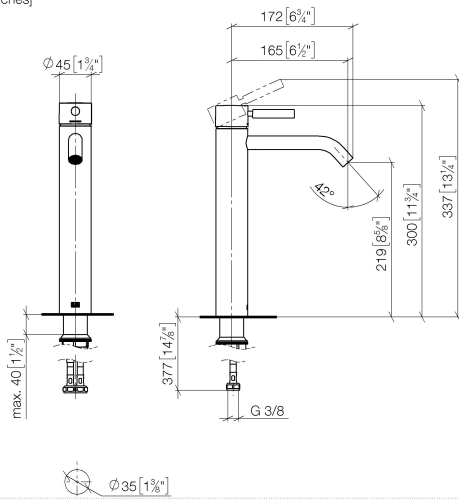

META Mitigeur monocommande de lavabo avec pied surélevé sans garniture d'écoulement - Dark Chrome

META

33 539 660

- saillie 165 mm
- bec déverseur fixe
- jet circulaire enrichi en air
- hauteur de robinetterie 300 mm
- hauteur jusqu'au mousseur 219 mm
- diamètre de percement 35 mm
- 2x flexible de pression M 8 x 1 vissé, étanchéité contrôlée
- débit maxi. 5,7 l/min
- sans plomb
- Ce produit contribue au respect des exigences des systèmes d'évaluation des bâtiments écologiques, par exemple LEED®, BREEAM®, DGNB

Pour installation avec vasque posée sur plan

Changement de produit au 1.4.2023: hauteur de robinetterie 300 mm, hauteur jusqu'au mousseur 219 mm

	Dark Chrome	33 539 660-19
	Chrome	33 539 660-00
	Platine brossé	33 539 660-06
	Or clair	33 539 660-26
	Or clair brossé	33 539 660-27
	Noir mat	33 539 660-33
	Bronze brossé	33 539 660-42
	Champagne brossé (Or 22cts)	33 539 660-46
	Champagne (Or 22cts)	33 539 660-47
	Chrome brossé	33 539 660-93
	Dark Platinum brossé	33 539 660-99

33 539 660
mm [inches]

Diagramme de débit

Certificats

DVGW_DW-
6506DN0128.

META Mitigeur monocommande de lavabo avec pied surélevé sans garniture
d'écoulement - Dark Chrome

META

33 539 660

Les pièces pour les
autres finitions
peuvent être
trouvées ici : Chrome