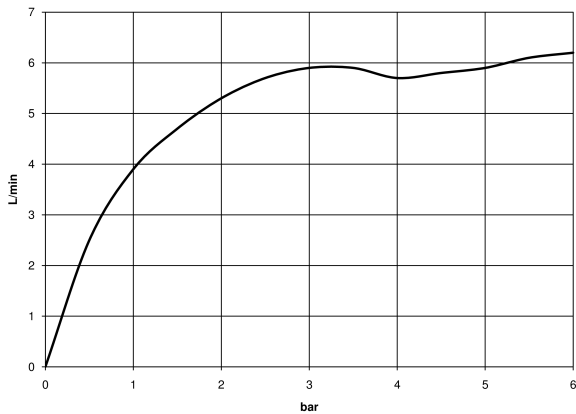

META Mitigeur monocommande de lavabo avec pied surélevé sans garniture d'écoulement - Or clair

META

33 539 660

- saillie 165 mm
- bec déverseur fixe
- jet circulaire enrichi en air
- hauteur de robinetterie 300 mm
- hauteur jusqu'au mousseur 219 mm
- diamètre de percement 35 mm
- 2x flexible de pression M 8 x 1 vissé, étanchéité contrôlée
- débit maxi. 5,7 l/min
- sans plomb
- Ce produit contribue au respect des exigences des systèmes d'évaluation des bâtiments écologiques, par exemple LEED®, BREEAM®, DGNB

Pour installation avec vasque posée sur plan

Changement de produit au 1.4.2023: hauteur de robinetterie 300 mm, hauteur jusqu'au mousseur 219 mm

	Or clair	33 539 660-26
	Chrome	33 539 660-00
	Platine brossé	33 539 660-06
	Dark Chrome	33 539 660-19
	Or clair brossé	33 539 660-27
	Noir mat	33 539 660-33
	Bronze brossé	33 539 660-42
	Champagne brossé (Or 22cts)	33 539 660-46
	Champagne (Or 22cts)	33 539 660-47
	Chrome brossé	33 539 660-93
	Dark Platinum brossé	33 539 660-99

33 539 660  
mm [inches]

**Diagramme de débit**

META Mitigeur monocommande de lavabo avec pied surélevé sans garniture  
d'écoulement - Or clair

META

33 539 660

Les pièces pour les  
autres finitions  
peuvent être  
trouvées ici : Chrome