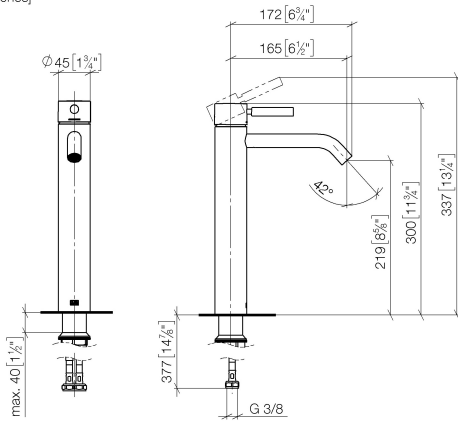

META Mitigeur monocommande de lavabo avec pied surélevé sans garniture d'écoulement - Or clair

META

33 539 660

- saillie 165 mm
- bec déverseur fixe
- jet circulaire enrichi en air
- hauteur de robinetterie 300 mm
- hauteur jusqu'au mousseur 219 mm
- diamètre de percement 35 mm
- 2x flexible de pression M 8 x 1 vissé, étanchéité contrôlée
- débit maxi. 5,7 l/min
- sans plomb
- Ce produit contribue au respect des exigences des systèmes d'évaluation des bâtiments écologiques, par exemple LEED®, BREEAM®, DGNB

Pour installation avec vasque posée sur plan

Changement de produit au 1.4.2023: hauteur de robinetterie 300 mm, hauteur jusqu'au mousseur 219 mm

	Or clair	33 539 660-26
	Chrome	33 539 660-00
	Platine brossé	33 539 660-06
	Dark Chrome	33 539 660-19
	Or clair brossé	33 539 660-27
	Noir mat	33 539 660-33
	Bronze brossé	33 539 660-42
	Champagne brossé (Or 22cts)	33 539 660-46
	Champagne (Or 22cts)	33 539 660-47
	Chrome brossé	33 539 660-93
	Dark Platinum brossé	33 539 660-99

33 539 660  
mm [inches]

**Diagramme de débit**

META Mitigeur monocommande de lavabo avec pied surélevé sans garniture  
d'écoulement - Or clair

META

33 539 660

Les pièces pour les  
autres finitions  
peuvent être  
trouvées ici : Chrome