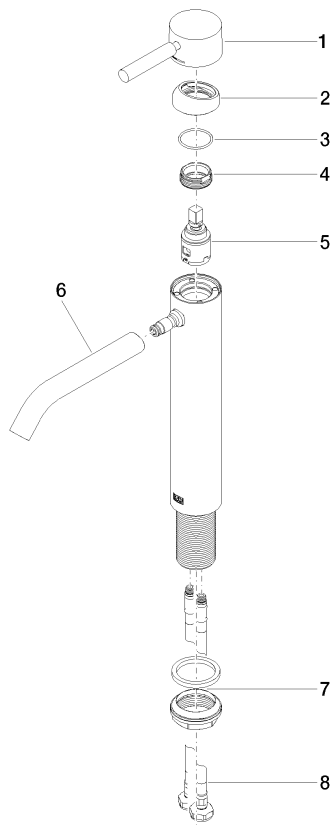

META Mitigeur monocommande de lavabo avec pied surélevé sans garniture d'écoulement - Noir mat

META

33 539 660

- saillie 165 mm
- bec déverseur fixe
- jet circulaire enrichi en air
- hauteur de robinetterie 300 mm
- hauteur jusqu'au mousseur 219 mm
- diamètre de percement 35 mm
- 2x flexible de pression M 8 x 1 vissé, étanchéité contrôlée
- débit maxi. 5,7 l/min
- sans plomb
- Ce produit contribue au respect des exigences des systèmes d'évaluation des bâtiments écologiques, par exemple LEED®, BREEAM®, DGNB

Pour installation avec vasque posée sur plan

Changement de produit au 1.4.2023: hauteur de robinetterie 300 mm, hauteur jusqu'au mousseur 219 mm

	Noir mat	33 539 660-33
	Chrome	33 539 660-00
	Platine brossé	33 539 660-06
	Dark Chrome	33 539 660-19
	Or clair	33 539 660-26
	Or clair brossé	33 539 660-27
	Bronze brossé	33 539 660-42
	Champagne brossé (Or 22cts)	33 539 660-46
	Champagne (Or 22cts)	33 539 660-47
	Chrome brossé	33 539 660-93
	Dark Platinum brossé	33 539 660-99

33 539 660
mm [inches]

$\varnothing 35 [1 3/8]$

Diagramme de débit

Certificats

LGA_29690.

DVGW_DW-
6506DN0128.

WRAS_2003058.

33 539 660
Les pièces pour les autres finitions peuvent être trouvées ici : Chrome

Liste des pièces de rechange

N°	Article Numéro	Désignation	Fréquence de montage	Délai de livraison
1	90 20 66 002 00-33	poignée	1	30
2	09 28 30 041-33	hotte	1	30
3	09 14 10 091 90	joint	1	2
4	09 24 04 266 90	écrou	1	2
5	90 15 05 042 00 90	cartouche	1	2
6	90 11 06 208 00-33	bec déverseur	1	30
7	04 23 10 044 07 90	set de fixation	1	2
8	04 30 04 101 00 90	flexible	2	2