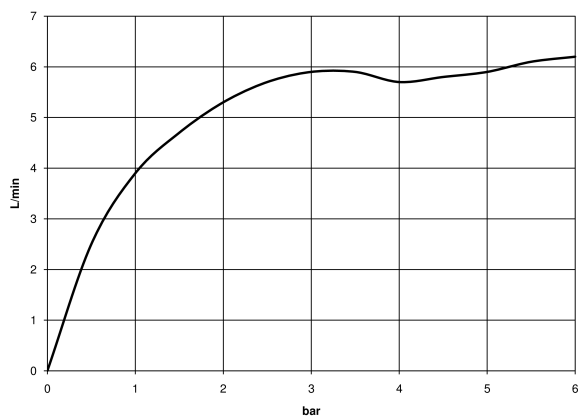

META Mitigeur monocommande de lavabo avec pied surélevé sans garniture d'écoulement - Noir mat

META

33 539 660

- saillie 165 mm
- bec déverseur fixe
- jet circulaire enrichi en air
- hauteur de robinetterie 300 mm
- hauteur jusqu'au mousseur 219 mm
- diamètre de percement 35 mm
- 2x flexible de pression M 8 x 1 vissé, étanchéité contrôlée
- débit maxi. 5,7 l/min
- sans plomb
- Ce produit contribue au respect des exigences des systèmes d'évaluation des bâtiments écologiques, par exemple LEED®, BREEAM®, DGNB

Pour installation avec vasque posée sur plan

Changement de produit au 1.4.2023: hauteur de robinetterie 300 mm, hauteur jusqu'au mousseur 219 mm

	Noir mat	33 539 660-33
	Chrome	33 539 660-00
	Platine brossé	33 539 660-06
	Dark Chrome	33 539 660-19
	Or clair	33 539 660-26
	Or clair brossé	33 539 660-27
	Bronze brossé	33 539 660-42
	Champagne brossé (Or 22cts)	33 539 660-46
	Champagne (Or 22cts)	33 539 660-47
	Chrome brossé	33 539 660-93
	Dark Platinum brossé	33 539 660-99

33 539 660
mm [inches]

$\varnothing 35 [1 3/8]$

Diagramme de débit

Certificats

LGA_29690.

DVGW_DW-
6506DN0128.

WRAS_2003058.

33 539 660
Les pièces pour les autres finitions peuvent être trouvées ici : Chrome