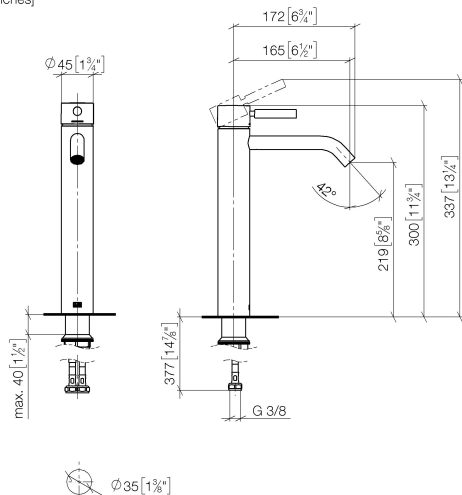

META Mitigeur monocommande de lavabo avec pied surélevé sans garniture d'écoulement - Noir mat

META

33 539 660

- saillie 165 mm
- bec déverseur fixe
- jet circulaire enrichi en air
- hauteur de robinetterie 300 mm
- hauteur jusqu'au mousseur 219 mm
- diamètre de percement 35 mm
- 2x flexible de pression M 8 x 1 vissé, étanchéité contrôlée
- débit maxi. 5,7 l/min
- sans plomb
- Ce produit contribue au respect des exigences des systèmes d'évaluation des bâtiments écologiques, par exemple LEED®, BREEAM®, DGNB

Pour installation avec vasque posée sur plan

Changement de produit au 1.4.2023: hauteur de robinetterie 300 mm, hauteur jusqu'au mousseur 219 mm

	Noir mat	33 539 660-33
	Chrome	33 539 660-00
	Platine brossé	33 539 660-06
	Dark Chrome	33 539 660-19
	Or clair	33 539 660-26
	Or clair brossé	33 539 660-27
	Bronze brossé	33 539 660-42
	Champagne brossé (Or 22cts)	33 539 660-46
	Champagne (Or 22cts)	33 539 660-47
	Chrome brossé	33 539 660-93
	Dark Platinum brossé	33 539 660-99

33 539 660
mm [inches]

$\varnothing 35 [1 3/8]$

Diagramme de débit

Certificats

LGA_29690.

DVGW_DW-
6506DN0128.

WRAS_2003058.

33 539 660
Les pièces pour les autres finitions peuvent être trouvées ici : Chrome

Liste des pièces de rechange

N°	Article Numéro	Désignation	Fréquence de montage	Délai de livraison
1	90 20 66 002 00-33	poignée	1	30
2	09 28 30 041-33	hotte	1	30
3	09 14 10 091 90	joint	1	2
4	09 24 04 266 90	écrou	1	2
5	90 15 05 042 00 90	cartouche	1	2
6	90 11 06 208 00-33	bec déverseur	1	30
7	04 23 10 044 07 90	set de fixation	1	2
8	04 30 04 101 00 90	flexible	2	2