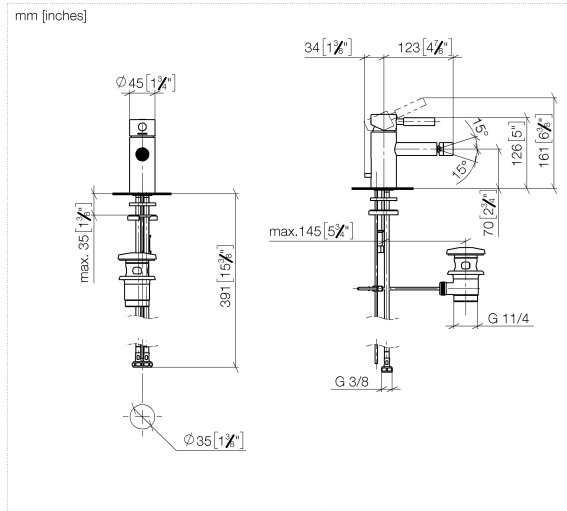

EDITION PRO Mitigeur monocommande de bidet avec garniture d'écoulement -
Chrome

33 600 626

- saillie 125 mm
- rotule 15° pivotante (dans tous les sens)
- jet circulaire enrichi en air
- hauteur de robinetterie 130 mm
- hauteur jusqu'au mousseur 70 mm
- diamètre de percement 35 mm
- 2x flexible de pression M 10 x 1 vissé, étanchéité contrôlée
- débit maxi. 7 l/min

	Chrome	33 600 626-00
	Noir mat	33 600 626-33
	Chrome brossé	33 600 626-93

**EDITION PRO Mitigeur monocommande de bidet avec garniture d'écoulement -
Chrome**

33 600 626

mm [inches]

EDITION PRO Mitigeur monocommande de bidet avec garniture d'écoulement - Chrome

33 600 626

Liste des pièces de rechange

N°	Article Numéro	Désignation	Fréquence de montage	Délai de livraison
1	90 20 62 046 00-00	poignée	1	10
2	09 28 30 008-00	hotte	1	10
3	09 24 04 130-07	écrou	1	30
4	90 15 05 041 00 90	cartouche	1	2
5	09 14 10 003 90	joint	2	2
6	09 24 04 025 10 90	raccord à vis	1	2
7	09 11 06 086 20-00	bec déverseur	1	10
8	04 21 40 007 00-00	joint	1	10
9	90 23 01 119 02-00	mousseur	1	10
10	90 31 11 030 00 90	tige	2	2
11	09 14 10 119 90	joint	1	2
12	09 28 10 109-07	anneau	1	30
13	04 30 04 104 00 90	flexible	2	2
14	04 20 62 030 80-00	tige	1	10
15	09 31 11 012 90	tige	1	2
16	04 30 11 085 88 90	set de fixation	1	2
17	90 11 01 001 00-00	garniture d'écoulement	1	10