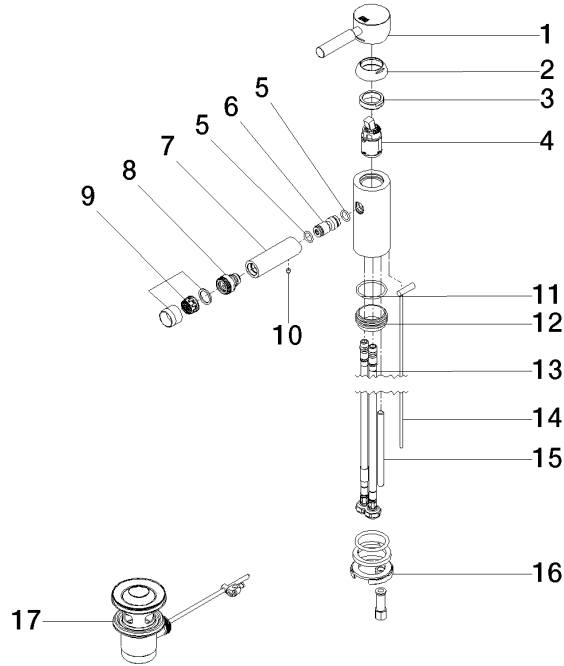

EDITION PRO Mitigeur monocommande de bidet avec garniture d'écoulement -
Chrome

33 600 626

- saillie 125 mm
- rotule 15° pivotante (dans tous les sens)
- jet circulaire enrichi en air
- hauteur de robinetterie 130 mm
- hauteur jusqu'au mousseur 70 mm
- diamètre de percement 35 mm
- 2x flexible de pression M 10 x 1 vissé, étanchéité contrôlée
- débit maxi. 7 l/min

	Chrome	33 600 626-00
	Noir mat	33 600 626-33
	Chrome brossé	33 600 626-93

**EDITION PRO Mitigeur monocommande de bidet avec garniture d'écoulement -
Chrome**

33 600 626

mm [inches]

EDITION PRO Mitigeur monocommande de bidet avec garniture d'écoulement - Chrome

33 600 626

Liste des pièces de rechange

N°	Article Numéro	Désignation	Fréquence de montage	Délai de livraison
1	90 20 62 046 00-00	poignée	1	10
2	09 28 30 008-00	hotte	1	10
3	09 24 04 130-07	écrou	1	30
4	90 15 05 041 00 90	cartouche	1	2
5	09 14 10 003 90	joint	2	2
6	09 24 04 025 10 90	raccord à vis	1	2
7	09 11 06 086 20-00	bec déverseur	1	10
8	04 21 40 007 00-00	joint	1	10
9	90 23 01 119 02-00	mousseur	1	10
10	90 31 11 030 00 90	tige	2	2
11	09 14 10 119 90	joint	1	2
12	09 28 10 109-07	anneau	1	30
13	04 30 04 104 00 90	flexible	2	2
14	04 20 62 030 80-00	tige	1	10
15	09 31 11 012 90	tige	1	2
16	04 30 11 085 88 90	set de fixation	1	2
17	90 11 01 001 00-00	garniture d'écoulement	1	10