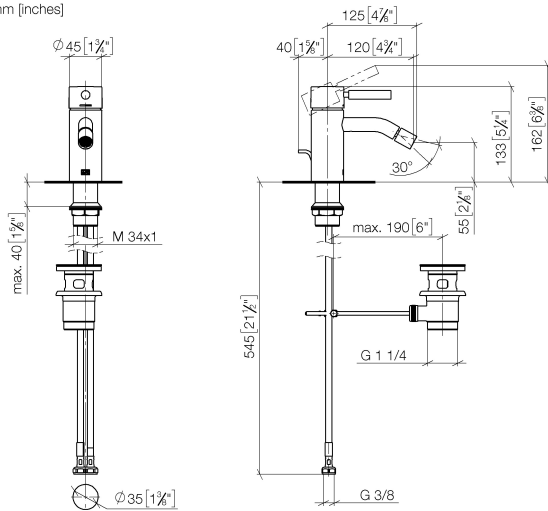

**META Mitigeur monocommande de bidet avec garniture d'écoulement -
Chrome**

META

33 600 660

- saillie 125 mm
- rotule 15° pivotante (dans tous les sens)
- jet circulaire enrichi en air
- hauteur de robinetterie 133 mm
- hauteur jusqu'au mousseur 55 mm
- diamètre de percement 35 mm
- 2x flexible de pression M 8 x 1 vissé, étanchéité contrôlée
- débit maxi. 5,7 l/min

33 600 660
mm [inches]

Diagramme de débit

Certificats

WRAS_2003056. DVGW_DW-6506DN0128. IAPMO_4976 (1). LGA_29703.

33 600 660

Liste des pièces de rechange

N°	Article Numéro	Désignation	Fréquence de montage	Délai de livraison
1	90 20 66 002 00-00	poignée	1	10
2	09 28 30 041-00	hotte	1	10
3	09 14 10 091 90	joint	1	2
4	09 24 04 266 90	écrou	1	2
5	90 15 05 044 00 90	cartouche	1	2
6	09 31 09 110-00	tige	1	10
7	90 11 06 209 00-00	bec déverseur	1	10
8	04 23 10 044 07 90	set de fixation	1	2
9	04 30 04 101 00 90	flexible	2	2
10	90 11 01 001 00-00	garniture d'écoulement	1	10