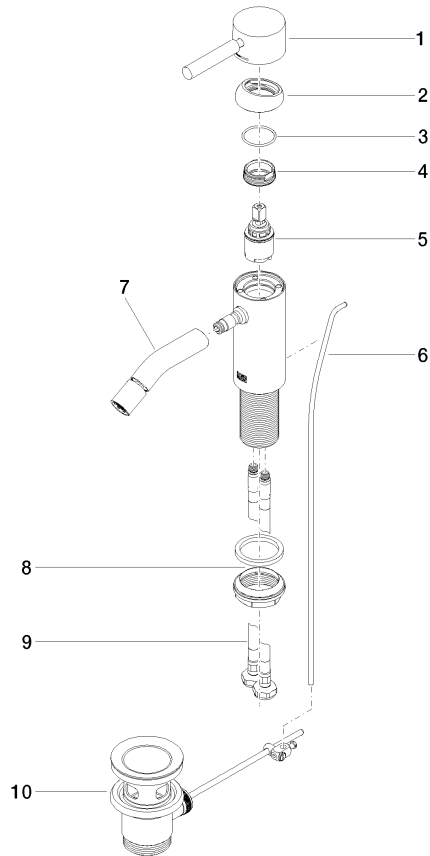

**META Mitigeur monocommande de bidet avec garniture d'écoulement -
Chrome**

META

33 600 660

- saillie 125 mm
- rotule 15° pivotante (dans tous les sens)
- jet circulaire enrichi en air
- hauteur de robinetterie 133 mm
- hauteur jusqu'au mousseur 55 mm
- diamètre de percement 35 mm
- 2x flexible de pression M 8 x 1 vissé, étanchéité contrôlée
- débit maxi. 5,7 l/min

	Chrome	33 600 660-00
	Platine brossé	33 600 660-06
	Dark Chrome	33 600 660-19
	Or clair	33 600 660-26
	Or clair brossé	33 600 660-27
	Noir mat	33 600 660-33
	Bronze brossé	33 600 660-42
	Champagne brossé (Or 22cts)	33 600 660-46
	Champagne (Or 22cts)	33 600 660-47
	Chrome brossé	33 600 660-93
	Dark Platinum brossé	33 600 660-99

33 600 660
mm [inches]

Diagramme de débit

Certificats

WRAS_2003056. DVGW_DW-6506DN0128. IAPMO_4976 (1). LGA_29703.

33 600 660

Liste des pièces de rechange

N°	Article Numéro	Désignation	Fréquence de montage	Délai de livraison
1	90 20 66 002 00-00	poignée	1	10
2	09 28 30 041-00	hotte	1	10
3	09 14 10 091 90	joint	1	2
4	09 24 04 266 90	écrou	1	2
5	90 15 05 044 00 90	cartouche	1	2
6	09 31 09 110-00	tige	1	10
7	90 11 06 209 00-00	bec déverseur	1	10
8	04 23 10 044 07 90	set de fixation	1	2
9	04 30 04 101 00 90	flexible	2	2
10	90 11 01 001 00-00	garniture d'écoulement	1	10