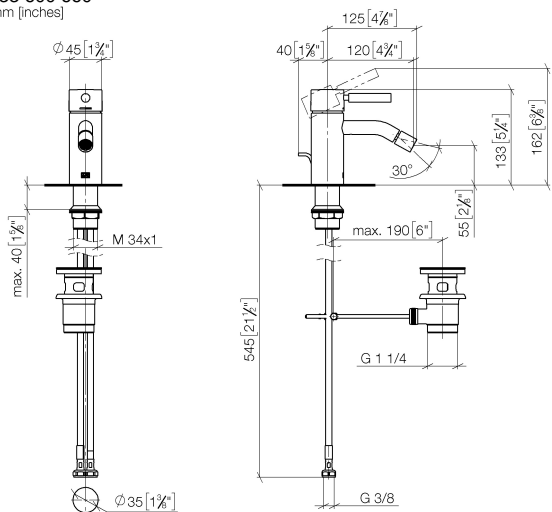

**META Mitigeur monocommande de bidet avec garniture d'écoulement - Dark  
Chrome**

META

33 600 660

- saillie 125 mm
- rotule 15° pivotante (dans tous les sens)
- jet circulaire enrichi en air
- hauteur de robinetterie 133 mm
- hauteur jusqu'au mousseur 55 mm
- diamètre de percement 35 mm
- 2x flexible de pression M 8 x 1 vissé, étanchéité contrôlée
- débit maxi. 5,7 l/min

	Dark Chrome	33 600 660-19
	Chrome	33 600 660-00
	Platine brossé	33 600 660-06
	Or clair	33 600 660-26
	Or clair brossé	33 600 660-27
	Noir mat	33 600 660-33
	Bronze brossé	33 600 660-42
	Champagne brossé (Or 22cts)	33 600 660-46
	Champagne (Or 22cts)	33 600 660-47
	Chrome brossé	33 600 660-93
	Dark Platinum brossé	33 600 660-99

33 600 660  
mm [inches]

### Certificats

DVGW\_DW-  
6506DN0128.

**META Mitigeur monocommande de bidet avec garniture d'écoulement - Dark  
Chrome**

META

33 600 660

Les pièces pour les  
autres finitions  
peuvent être  
trouvées ici : [Chrome](#)