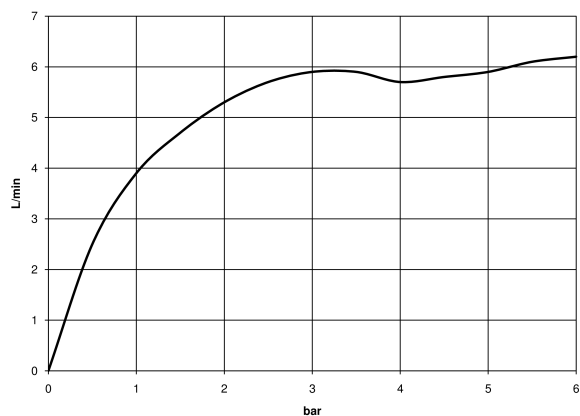

Diagramme de débit

Certificats

DVGW_DW-
6506DN0128.