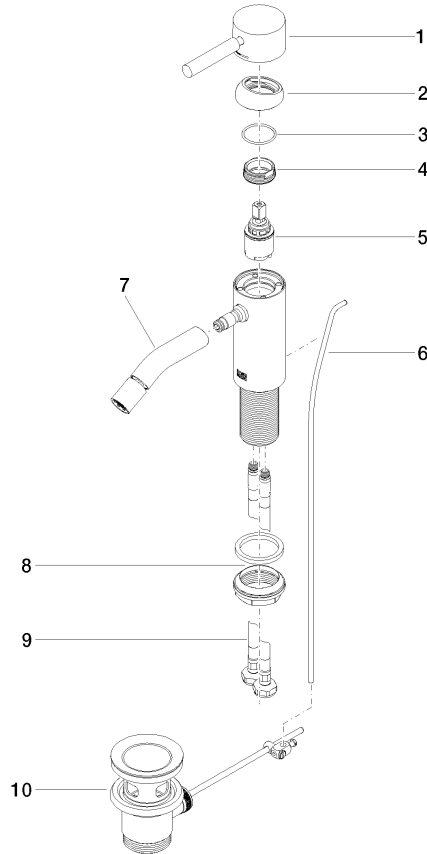

**META Mitigeur monocommande de bidet avec garniture d'écoulement - Bronze
brossé**

META

33 600 660

- saillie 125 mm
- rotule 15° pivotante (dans tous les sens)
- jet circulaire enrichi en air
- hauteur de robinetterie 133 mm
- hauteur jusqu'au mousseur 55 mm
- diamètre de percement 35 mm
- 2x flexible de pression M 8 x 1 vissé, étanchéité contrôlée
- débit maxi. 5,7 l/min

33 600 660
mm [inches]

Diagramme de débit

33 600 660

Les pièces pour les
autres finitions
peuvent être
trouvées ici : [Chrome](#)

Liste des pièces de rechange

N°	Article Numéro	Désignation	Fréquence de montage	Délai de livraison
1	90 20 66 002 00-42	poignée	1	30
2	09 28 30 041-42	hotte	1	60
3	09 14 10 091 90	joint	1	2
4	09 24 04 266 90	écrou	1	2
5	90 15 05 044 00 90	cartouche	1	2
6	09 31 09 110-42	tige	1	60
7	90 11 06 209 00-42	bec déverseur	1	30
8	04 23 10 044 07 90	set de fixation	1	2
9	04 30 04 101 00 90	flexible	2	2
10	90 11 01 001 00-42	garniture d'écoulement	1	30