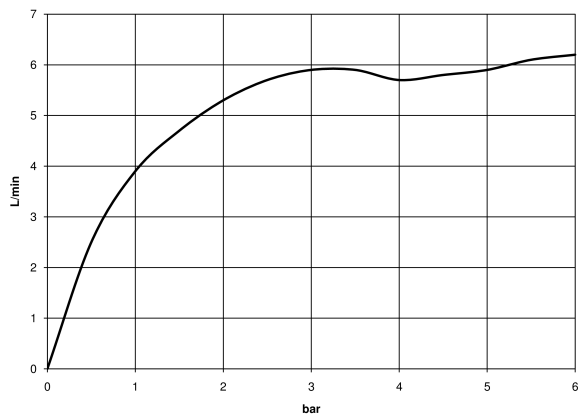

**META Mitigeur monocommande de bidet avec garniture d'écoulement - Bronze
brossé**

META

33 600 660

- saillie 125 mm
- rotule 15° pivotante (dans tous les sens)
- jet circulaire enrichi en air
- hauteur de robinetterie 133 mm
- hauteur jusqu'au mousseur 55 mm
- diamètre de percement 35 mm
- 2x flexible de pression M 8 x 1 vissé, étanchéité contrôlée
- débit maxi. 5,7 l/min

33 600 660
mm [inches]

Diagramme de débit

33 600 660

Les pièces pour les
autres finitions
peuvent être
trouvées ici : [Chrome](#)

Liste des pièces de rechange

N°	Article Numéro	Désignation	Fréquence de montage	Délai de livraison
1	90 20 66 002 00-42	poignée	1	30
2	09 28 30 041-42	hotte	1	60
3	09 14 10 091 90	joint	1	2
4	09 24 04 266 90	écrou	1	2
5	90 15 05 044 00 90	cartouche	1	2
6	09 31 09 110-42	tige	1	60
7	90 11 06 209 00-42	bec déverseur	1	30
8	04 23 10 044 07 90	set de fixation	1	2
9	04 30 04 101 00 90	flexible	2	2
10	90 11 01 001 00-42	garniture d'écoulement	1	30