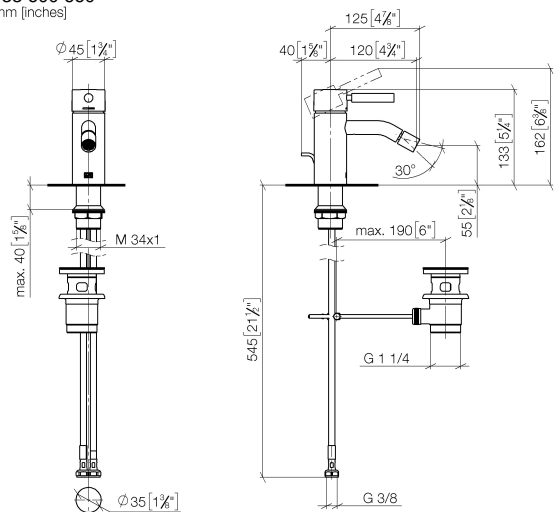

**META Mitigeur monocommande de bidet avec garniture d'écoulement - Bronze
brossé**

META

33 600 660

- saillie 125 mm
- rotule 15° pivotante (dans tous les sens)
- jet circulaire enrichi en air
- hauteur de robinetterie 133 mm
- hauteur jusqu'au mousseur 55 mm
- diamètre de percement 35 mm
- 2x flexible de pression M 8 x 1 vissé, étanchéité contrôlée
- débit maxi. 5,7 l/min

33 600 660
mm [inches]

Diagramme de débit

33 600 660

Les pièces pour les
autres finitions
peuvent être
trouvées ici : [Chrome](#)

Liste des pièces de rechange

N°	Article Numéro	Désignation	Fréquence de montage	Délai de livraison
1	90 20 66 002 00-42	poignée	1	30
2	09 28 30 041-42	hotte	1	60
3	09 14 10 091 90	joint	1	2
4	09 24 04 266 90	écrou	1	2
5	90 15 05 044 00 90	cartouche	1	2
6	09 31 09 110-42	tige	1	60
7	90 11 06 209 00-42	bec déverseur	1	30
8	04 23 10 044 07 90	set de fixation	1	2
9	04 30 04 101 00 90	flexible	2	2
10	90 11 01 001 00-42	garniture d'écoulement	1	30