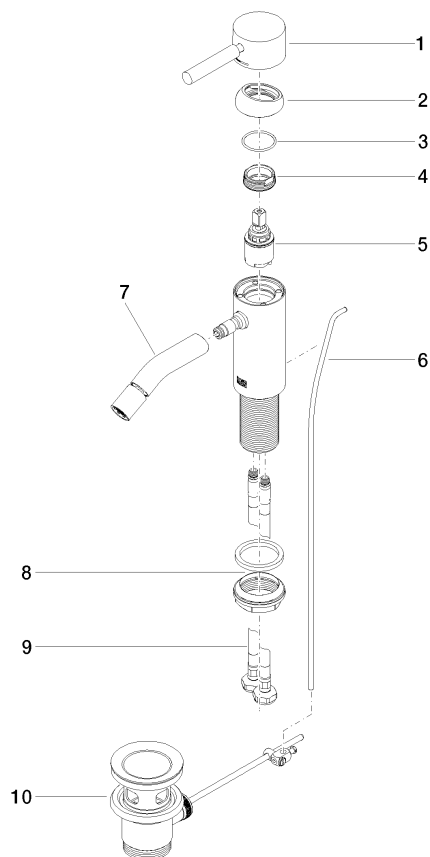

**META Mitigeur monocommande de bidet avec garniture d'écoulement -
Champagne (Or 22cts)**

META

33 600 660

- saillie 125 mm
- rotule 15° pivotante (dans tous les sens)
- jet circulaire enrichi en air
- hauteur de robinetterie 133 mm
- hauteur jusqu'au mousseur 55 mm
- diamètre de percement 35 mm
- 2x flexible de pression M 8 x 1 vissé, étanchéité contrôlée
- débit maxi. 5,7 l/min

**META Mitigeur monocommande de bidet avec garniture d'écoulement -
Champagne (Or 22cts)**

META

33 600 660
mm [inches]

Diagramme de débit

33 600 660
Les pièces pour les
autres finitions
peuvent être
trouvées ici : Chrome

Liste des pièces de rechange

N°	Article Numéro	Désignation	Fréquence de montage	Délai de livraison
1	90 20 66 002 00-47	poignée	1	30
2	09 28 30 041-47	hotte	1	60
3	09 14 10 091 90	joint	1	2
4	09 24 04 266 90	écrou	1	2
5	90 15 05 044 00 90	cartouche	1	2
6	09 31 09 110-47	tige	1	60
7	90 11 06 209 00-47	bec déverseur	1	30
8	04 23 10 044 07 90	set de fixation	1	2
9	04 30 04 101 00 90	flexible	2	2
10	90 11 01 001 00-47	garniture d'écoulement	1	30