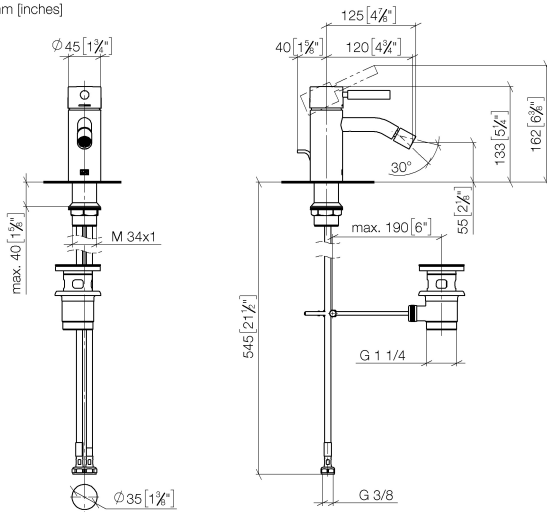

**META Mitigeur monocommande de bidet avec garniture d'écoulement -
Champagne (Or 22cts)**

META

33 600 660

- saillie 125 mm
- rotule 15° pivotante (dans tous les sens)
- jet circulaire enrichi en air
- hauteur de robinetterie 133 mm
- hauteur jusqu'au mousseur 55 mm
- diamètre de percement 35 mm
- 2x flexible de pression M 8 x 1 vissé, étanchéité contrôlée
- débit maxi. 5,7 l/min

**META Mitigeur monocommande de bidet avec garniture d'écoulement -
Champagne (Or 22cts)**

META

33 600 660
mm [inches]

Diagramme de débit

33 600 660
Les pièces pour les
autres finitions
peuvent être
trouvées ici : Chrome

Liste des pièces de rechange

N°	Article Numéro	Désignation	Fréquence de montage	Délai de livraison
1	90 20 66 002 00-47	poignée	1	30
2	09 28 30 041-47	hotte	1	60
3	09 14 10 091 90	joint	1	2
4	09 24 04 266 90	écrou	1	2
5	90 15 05 044 00 90	cartouche	1	2
6	09 31 09 110-47	tige	1	60
7	90 11 06 209 00-47	bec déverseur	1	30
8	04 23 10 044 07 90	set de fixation	1	2
9	04 30 04 101 00 90	flexible	2	2
10	90 11 01 001 00-47	garniture d'écoulement	1	30