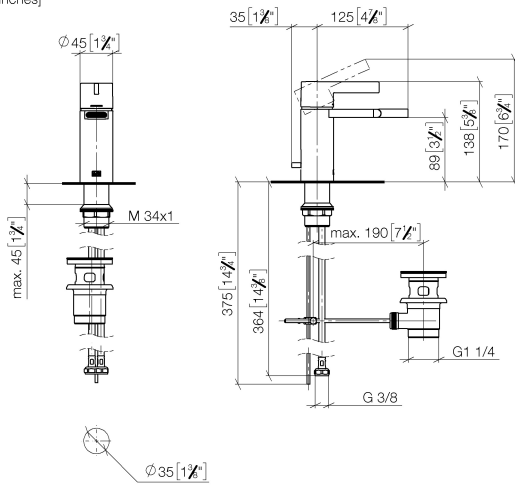

**IMO Mitigeur monocommande de bidet avec garniture d'écoulement - Dark  
Chrome**

IMO

33 600 671

- saillie 125 mm
- bec déverseur fixe
- rotule 35° pivotante
- jet rectangulaire enrichi en air
- hauteur de robinetterie 138 mm
- hauteur jusqu'au mousseur 89 mm
- diamètre de percement 35 mm
- 2x flexible de pression M 10 x 1 vissé, étanchéité contrôlée
- débit maxi. 4,6 l/min

	Dark Chrome	33 600 671-19
	Chrome	33 600 671-00
	Platine brossé	33 600 671-06
	Noir mat	33 600 671-33
	Chrome brossé	33 600 671-93
	Dark Platinum brossé	33 600 671-99

33 600 671  
mm [inches]

**Diagramme de débit**