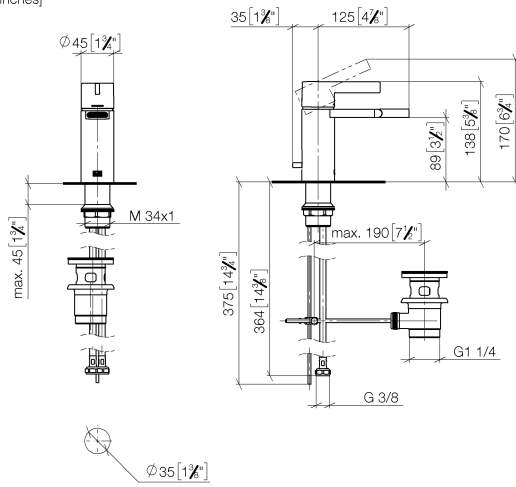

**IMO Mitigeur monocommande de bidet avec garniture d'écoulement - Dark  
Platinum brossé**

IMO

33 600 671

- saillie 125 mm
- bec déverseur fixe
- rotule 35° pivotante
- jet rectangulaire enrichi en air
- hauteur de robinetterie 138 mm
- hauteur jusqu'au mousseur 89 mm
- diamètre de percement 35 mm
- 2x flexible de pression M 10 x 1 vissé, étanchéité contrôlée
- débit maxi. 4,6 l/min

	Dark Platinum brossé	33 600 671-99
	Chrome	33 600 671-00
	Platine brossé	33 600 671-06
	Dark Chrome	33 600 671-19
	Noir mat	33 600 671-33
	Chrome brossé	33 600 671-93

33 600 671  
mm [inches]

**Diagramme de débit**