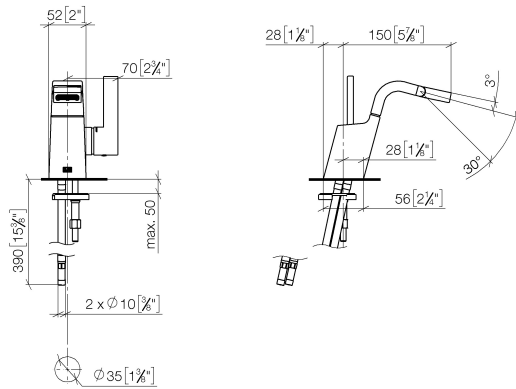

**CL.1 Mitigeur monocommande de bidet sans garniture d'écoulement - Dark
Chrome**

CL.1

33 600 705

- saillie 145 mm
- bec pivotant 30°
- jet rectangulaire enrichi en air
- hauteur de robinetterie 190 mm
- hauteur jusqu'au mousseur 113 mm
- diamètre de percement 35 mm
- 2x flexible de pression M 8 x 1 vissé, étanchéité contrôlée
- débit maxi. 6 l/min

	Dark Chrome	33 600 705-19
	Chrome	33 600 705-00
	Platine brossé	33 600 705-06
	Champagne brossé (Or 22cts)	33 600 705-46
	Champagne (Or 22cts)	33 600 705-47
	Dark Platinum brossé	33 600 705-99

33 600 705
mm [inches]

Diagramme de débit

Certificats

WRAS_240202007.

33 600 705
 Les pièces pour les
 autres finitions
 peuvent être
 trouvées ici : Chrome

Liste des pièces de rechange

N°	Article Numéro	Désignation	Fréquence de montage	Délai de livraison
1	90 11 70 004 00-19	bec déverseur	1	20
2	90 15 05 042 00 90	cartouche	1	2
3	09 31 11 152 90	tige	1	2
4	09 14 10 137 90	joint	1	2
5	09 24 04 294 90	douille	1	2
6	90 14 10 063 00 90	joint	1	2
7	09 28 30 029-19	hotte	1	60
8	09 20 67 010-19	poignée	1	60
9	90 31 11 030 00 90	tige	1	2
10	90 31 20 109 00 90	bonde de fond	1	2
11	04 30 04 100 00 90	flexible	2	2
12	09 23 01 034 90	limitateur de débit	1	2
13	04 31 20 039 11 90	bonde de fond	1	2
14	09 31 11 012 90	tige	1	2
15	04 30 11 038 75 90	set de fixation	1	2