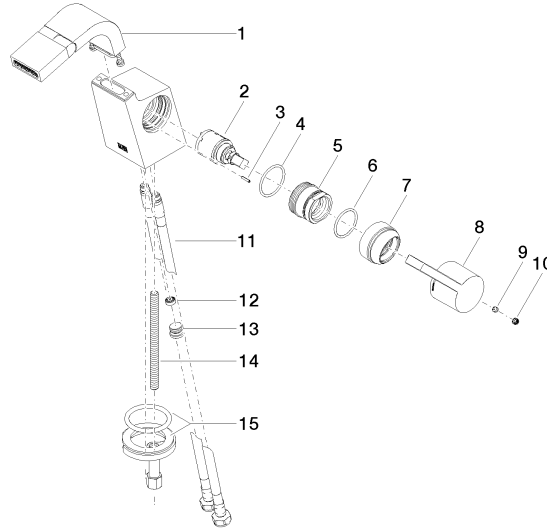

**CL.1 Mitigeur monocommande de bidet sans garniture d'écoulement - Dark
Chrome**

CL.1

33 600 705

- saillie 145 mm
- bec pivotant 30°
- jet rectangulaire enrichi en air
- hauteur de robinetterie 190 mm
- hauteur jusqu'au mousseur 113 mm
- diamètre de percement 35 mm
- 2x flexible de pression M 8 x 1 vissé, étanchéité contrôlée
- débit maxi. 6 l/min

	Dark Chrome	33 600 705-19
	Chrome	33 600 705-00
	Platine brossé	33 600 705-06
	Champagne brossé (Or 22cts)	33 600 705-46
	Champagne (Or 22cts)	33 600 705-47
	Dark Platinum brossé	33 600 705-99

33 600 705
mm [inches]

Diagramme de débit

Certificats

WRAS_240202007.

33 600 705
 Les pièces pour les
 autres finitions
 peuvent être
 trouvées ici : Chrome

Liste des pièces de rechange

N°	Article Numéro	Désignation	Fréquence de montage	Délai de livraison
1	90 11 70 004 00-19	bec déverseur	1	20
2	90 15 05 042 00 90	cartouche	1	2
3	09 31 11 152 90	tige	1	2
4	09 14 10 137 90	joint	1	2
5	09 24 04 294 90	douille	1	2
6	90 14 10 063 00 90	joint	1	2
7	09 28 30 029-19	hotte	1	60
8	09 20 67 010-19	poignée	1	60
9	90 31 11 030 00 90	tige	1	2
10	90 31 20 109 00 90	bonde de fond	1	2
11	04 30 04 100 00 90	flexible	2	2
12	09 23 01 034 90	limitateur de débit	1	2
13	04 31 20 039 11 90	bonde de fond	1	2
14	09 31 11 012 90	tige	1	2
15	04 30 11 038 75 90	set de fixation	1	2