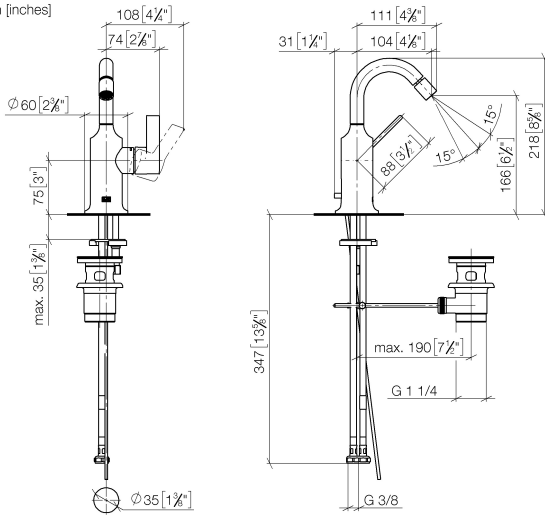

33 600 809

- saillie 104 mm
- rotule 15° pivotante (dans tous les sens)
- jet circulaire enrichi en air
- hauteur de robinetterie 218 mm
- hauteur jusqu'au mousseur 166 mm
- diamètre de percement 35 mm
- rosace Ø 60 mm
- 2x flexible de pression M 10 x 1 vissé, étanchéité contrôlée
- débit maxi. 5,7 l/min
- sans plomb

33 600 809
mm [inches]

Diagramme de débit

Certificats

LGA_38659.

WRAS_240202026.

VAIA Mitigeur monocommande de bidet avec garniture d'écoulement - Dark
Chrome

VAIA

33 600 809