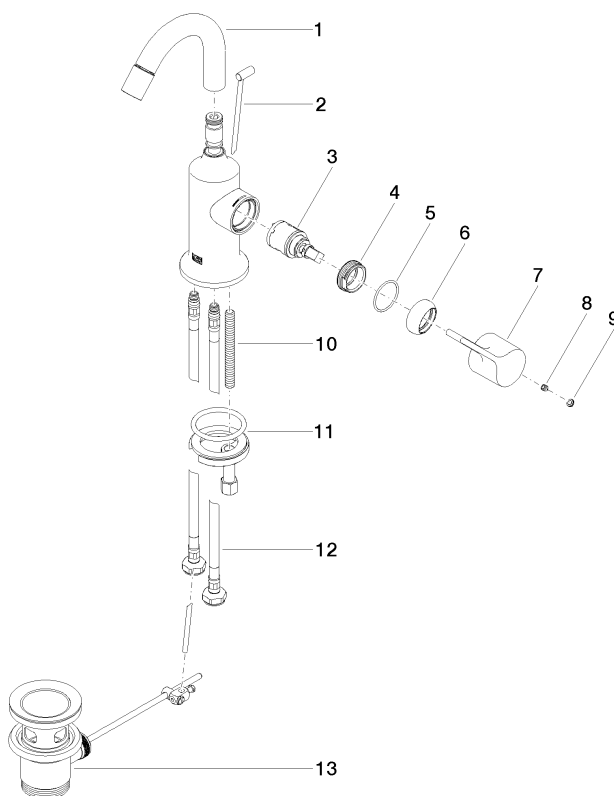

**VAIA Mitigeur monocommande de bidet avec garniture d'écoulement - Dark
Platinum brossé**

VAIA

33 600 809

- saillie 104 mm
- rotule 15° pivotante (dans tous les sens)
- jet circulaire enrichi en air
- hauteur de robinetterie 218 mm
- hauteur jusqu'au mousseur 166 mm
- diamètre de percement 35 mm
- rosace Ø 60 mm
- 2x flexible de pression M 10 x 1 vissé, étanchéité contrôlée
- débit maxi. 5,7 l/min
- sans plomb

33 600 809
mm [inches]

Diagramme de débit

Certificats

WRAS_1804054. LGA_38659. WRAS_240202026.

33 600 809
Les pièces pour les
autres finitions
peuvent être
trouvées ici : Chrome

Liste des pièces de rechange

N°	Article Numéro	Désignation	Fréquence de montage	Délai de livraison
1	90 28 22 314 00-99	bec déverseur	1	30
2	04 20 89 035 80-99	tige	1	30
3	90 15 05 042 00 90	cartouche	1	2
4	09 24 04 266 90	écrou	1	2
5	09 14 10 091 90	joint	1	2
6	09 28 30 021-99	hotte	1	30
7	09 20 80 020-99	poignée	1	30
8	90 31 11 030 00 90	tige	1	2
9	90 31 20 087 00-99	bonde de fond	1	30
10	09 31 11 011 90	tige	1	2
11	04 30 11 038 00 90	set de fixation	1	2
12	04 30 04 100 00 90	flexible	2	2
13	90 11 01 001 00-99	garniture d'écoulement	1	30