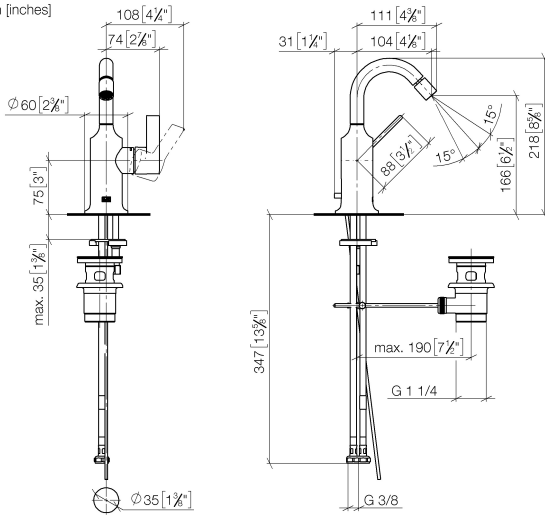

**VAIA Mitigeur monocommande de bidet avec garniture d'écoulement - Dark
Platinum brossé**

VAIA

33 600 809

- saillie 104 mm
- rotule 15° pivotante (dans tous les sens)
- jet circulaire enrichi en air
- hauteur de robinetterie 218 mm
- hauteur jusqu'au mousseur 166 mm
- diamètre de percement 35 mm
- rosace Ø 60 mm
- 2x flexible de pression M 10 x 1 vissé, étanchéité contrôlée
- débit maxi. 5,7 l/min
- sans plomb

33 600 809
mm [inches]

Diagramme de débit

Certificats

WRAS_1804054. LGA_38659. WRAS_240202026.

33 600 809
Les pièces pour les
autres finitions
peuvent être
trouvées ici : Chrome

Liste des pièces de rechange

N°	Article Numéro	Désignation	Fréquence de montage	Délai de livraison
1	90 28 22 314 00-99	bec déverseur	1	30
2	04 20 89 035 80-99	tige	1	30
3	90 15 05 042 00 90	cartouche	1	2
4	09 24 04 266 90	écrou	1	2
5	09 14 10 091 90	joint	1	2
6	09 28 30 021-99	hotte	1	30
7	09 20 80 020-99	poignée	1	30
8	90 31 11 030 00 90	tige	1	2
9	90 31 20 087 00-99	bonde de fond	1	30
10	09 31 11 011 90	tige	1	2
11	04 30 11 038 00 90	set de fixation	1	2
12	04 30 04 100 00 90	flexible	2	2
13	90 11 01 001 00-99	garniture d'écoulement	1	30